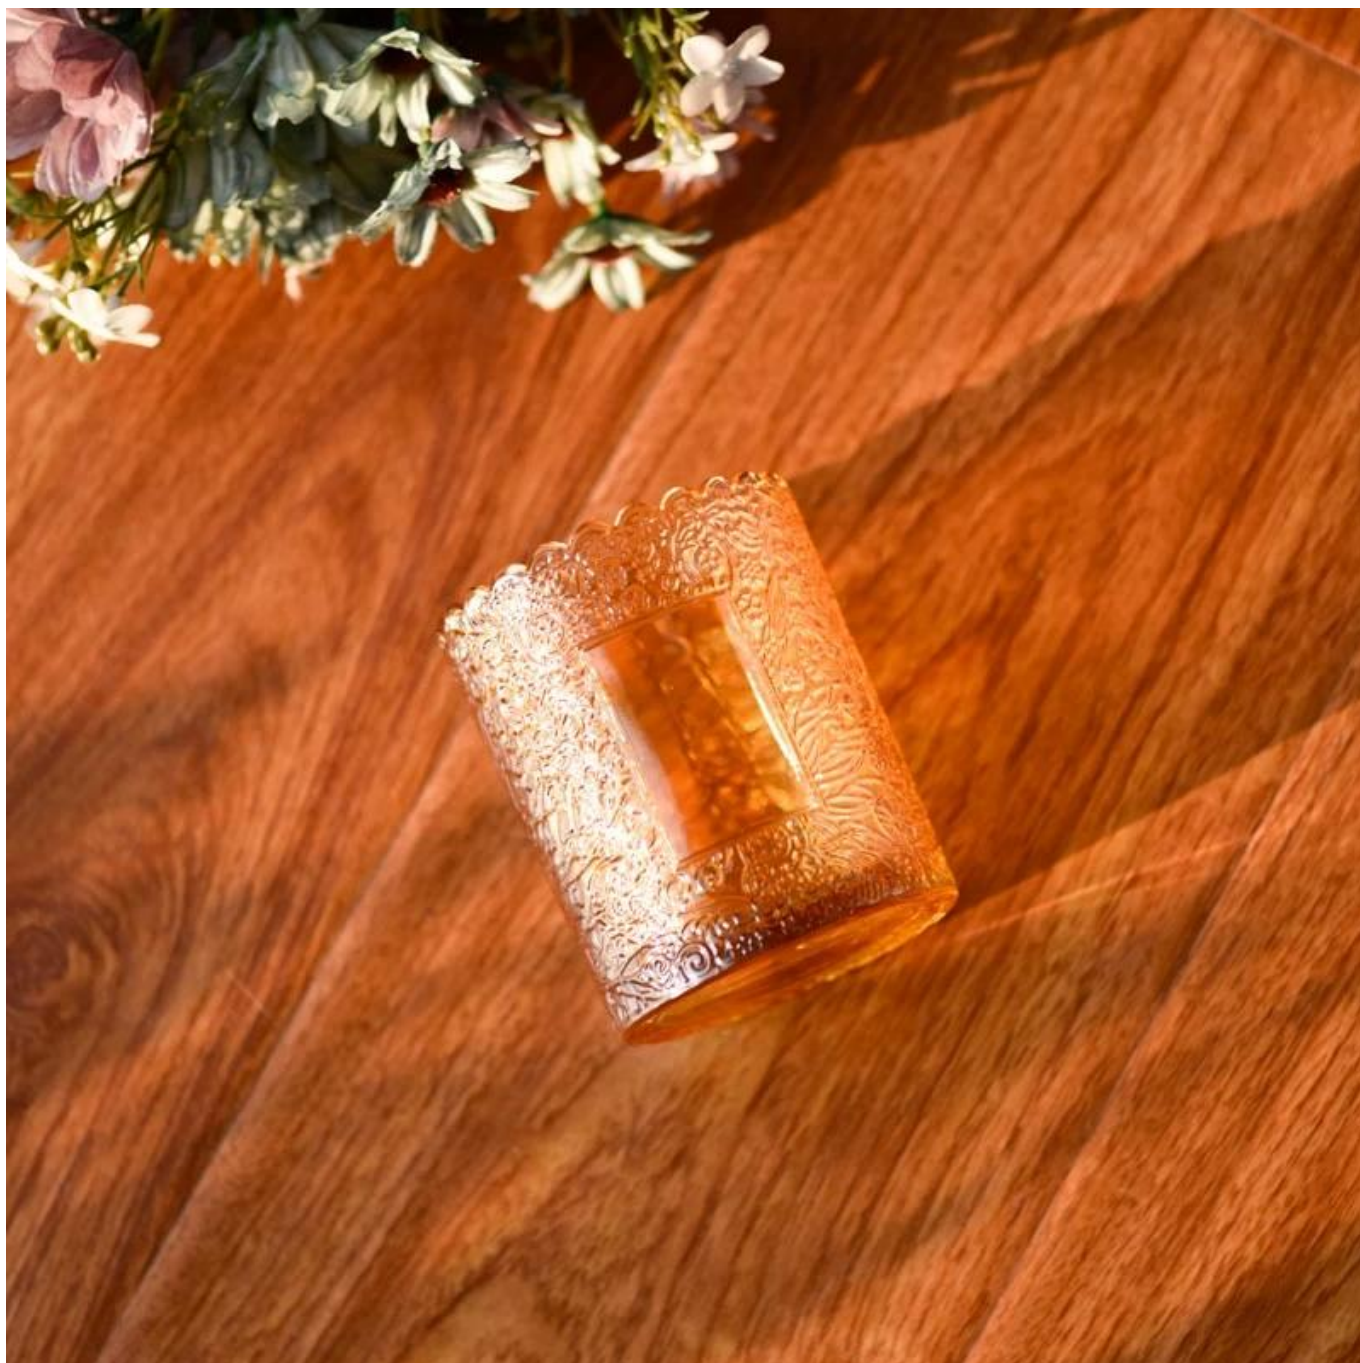

Широк спектър на приложение