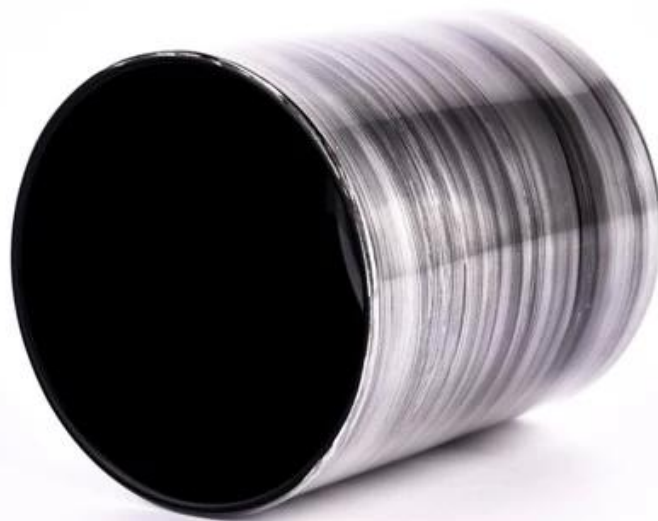

Размерът на стъклени буркани за свещи е умерен и може да побере свещи с различни размери. Дизайнът на дъното му е солиден и може безопасно да се постави върху всяка плоска повърхност, като се избягва нестабилността на пламъка на свещта.

В допълнение, ръчно рисуване сребро стъклени буркани за свещи също има добра устойчивост на топлина, която може ефективно да защити околните предмети от топлината и пламъка на свещта.