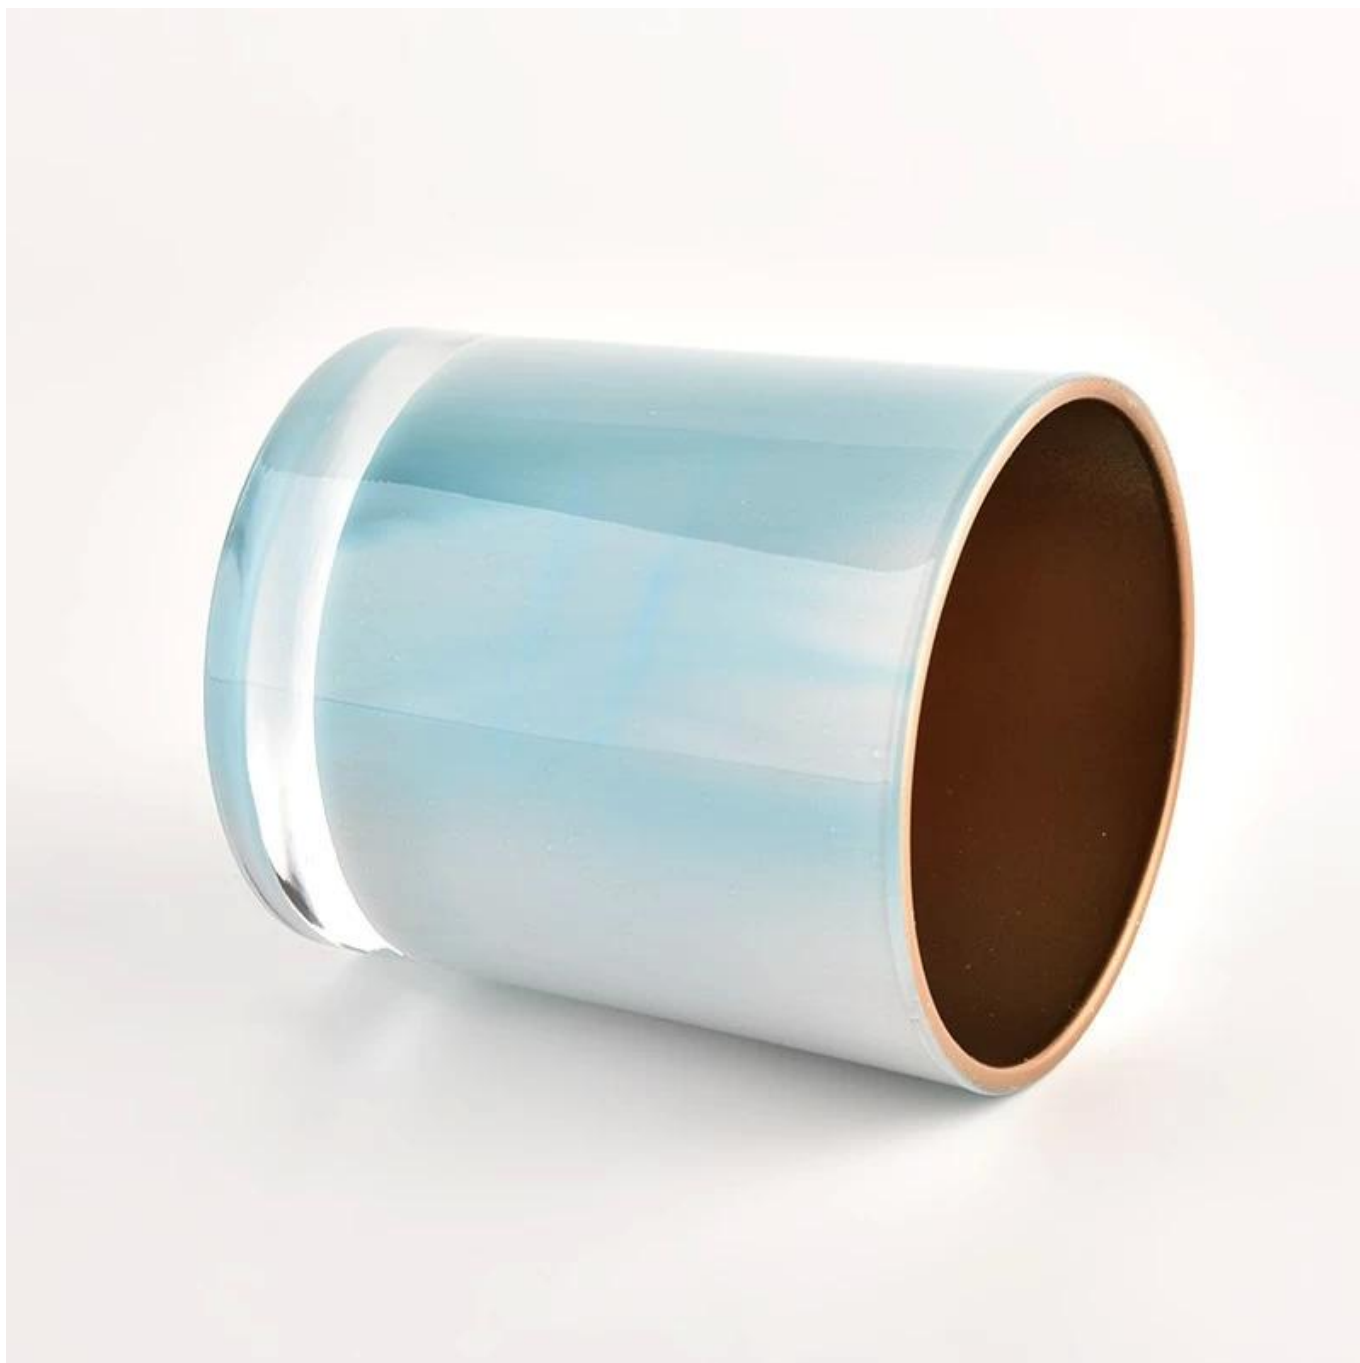

- Качеството на продукта е основният фокус в [Слънчева стъклария](#). [Слънчева стъклария](#) веднъж унищожи 80 000 броя стъклен съд с едва видимо петно.

Описание на продукта

Име на продукта	Луксозен декоративен интериор спрей злато стъклен буркан за свеци сватбен декор
Примерно време	1. 5 дни, ако има форма и размер на стъкло 2. 15 дни, ако имате нужда от нови форми и размери стъкло
Измерете	Итем бр.:SGHL21121511 Горен диаметър: 80 мм Диаметър на дъното: 74 мм Височина: 90 мм Тегло: 290гр Вместимост: 300мл
Опаковане	Нормална опаковка, индивидуална подаръчна кутия, PVC кутия, кутия за прозорци, цветна кутия, бяла кутия и др
Време за доставка	В рамките на 35 дни след потвърждаване на пробата и поръчката
Условия за плащане	30% депозит от Т/Т предварително и остатъкът срещу копието на В/Л
Пратка	По море, по въздух, с експрес и вашият следитор е приемлив
Повод за употреба	Домашен декор, Сватбена декорация, Сватбени сувенири, Подобряване на декорацията,

Необичайни форми и семпъл стил - перфектни за представяне на вашия стил във всяка стая. Качество, впечатляващ стил и тези [стъклен буркан за свещи](#) толкова много достоен за подарък.

Тази класическа стъклена чаша от 10 унции е фантастичен избор за висококачествени ароматизирани изляти свещи. Той е изключително универсален за използване в дома, ресторанта или магазина като чаша, чаша за вода или като ваза за сватбени централни елементи.