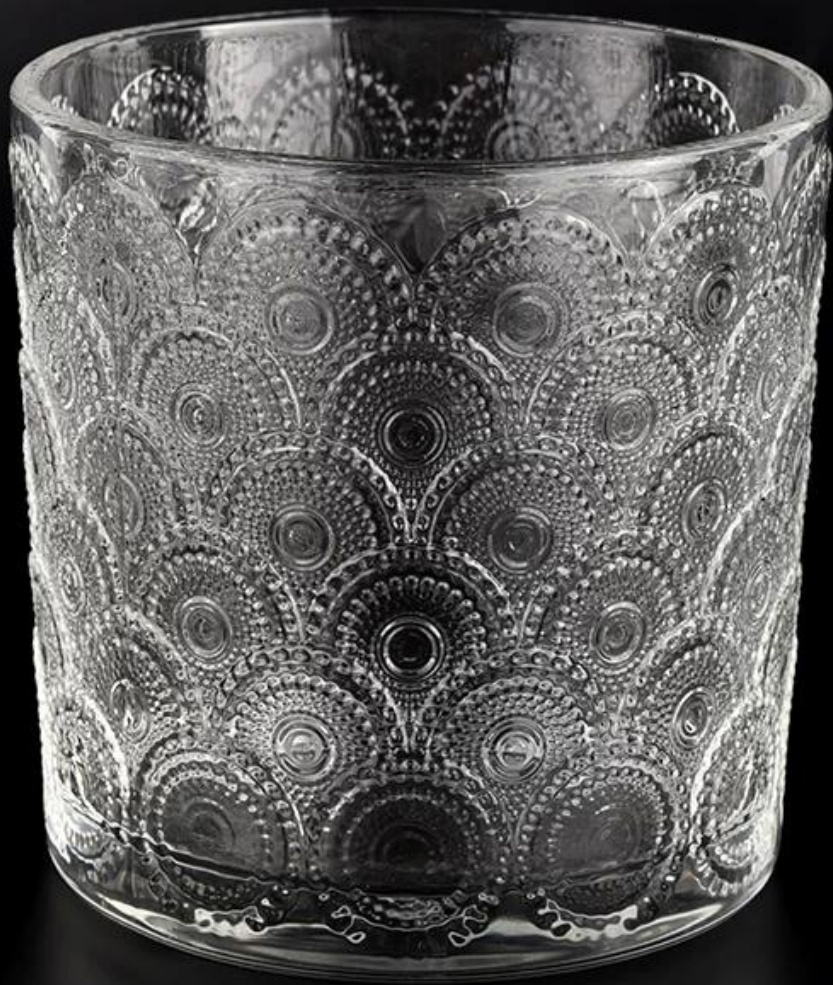

<b>Измерете</b>	<b>Артикул №:</b> SGKY22040807 Горен диаметър: 117 мм Диаметър на дъното: 117 мм Височина: 118 мм Тегло: 735 гр Вместимост: 856мл
<b>Опаковане</b>	Нормална опаковка, индивидуална подаръчна кутия, PVC кутия, кутия за прозорци, цветна кутия, бяла кутия и др
<b>Време за доставка</b>	В рамките на 35 дни след потвърждаване на пробата и поръчката
<b>Условия за плащане</b>	30% депозит от Т/Т предварително и остатъкът срещу копието на В/Л
<b>Пратка</b>	По море, по въздух, по експрес и вашият корабен агент е приемлив
<b>Повод за употреба</b>	Декор за дома, Сватбена украса, Сватбени сувенири, Подобряване на декорацията,