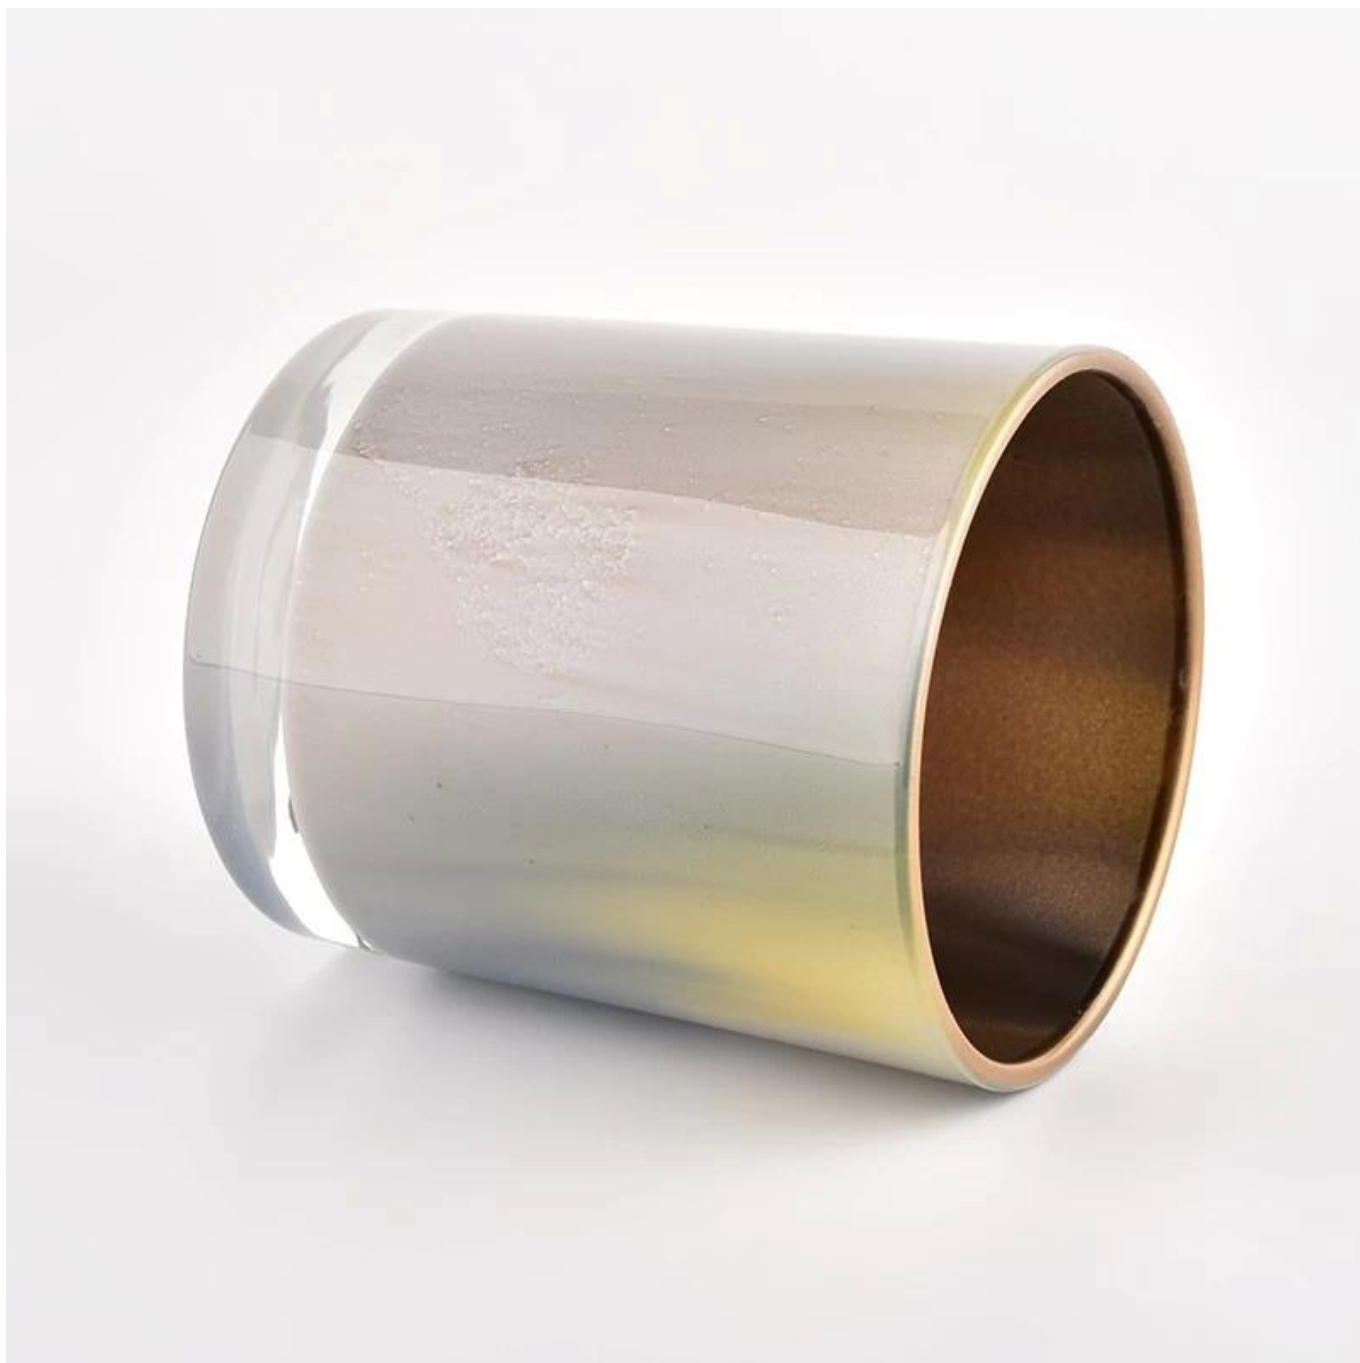

- Качеството на продукта е основният фокус в [Слънчева стъклария](#). [Слънчева стъклария](#) веднъж унищожи 80 000 броя стъклен съд с едва видимо петно.

Описание на продукта

Име на продукта	Луксозен интериор спрей злато стъклен буркан за свещи персонализиран подарък
Примерно време	1. 5 дни, ако има форма и размер на стъкло 2. 15 дни, ако имате нужда от нови форми и размери стъкло
Измерете	Артикул №: SGHL21121510 Горен диаметър: 80 мм Диаметър на дъното: 74 мм Височина: 90 мм Тегло: 290гр Вместимост: 300мл
Опаковане	Нормална опаковка, индивидуална подаръчна кутия, PVC кутия, кутия за прозорци, цветна кутия, бяла кутия и др
Време за доставка	В рамките на 35 дни след потвърждаване на пробата и поръчката
Условия за плащане	30% депозит от Т/Т предварително и остатъкът срещу копието на В/Л
Пратка	По море, по въздух, с експрес и вашият спедитор е приемлив
Повод за употреба	Домашен декор, Сватбена декорация, Сватбени сувенири, Подобряване на декорацията,

Необичайни форми и семпъл стил - перфектни за представяне на вашия стил във всяка стая. Качество, впечатляващ стил и тези [стъклен буркан за свещи](#) толкова много достоен за подарък.

Тази класическа стъклена чаша от 10 унции е фантастичен избор за висококачествени ароматизирани изляти свеци. Той е изключително универсален за използване в дома, ресторанта или магазина като чаша, чаша за вода или като ваза за сватбени централни елементи.