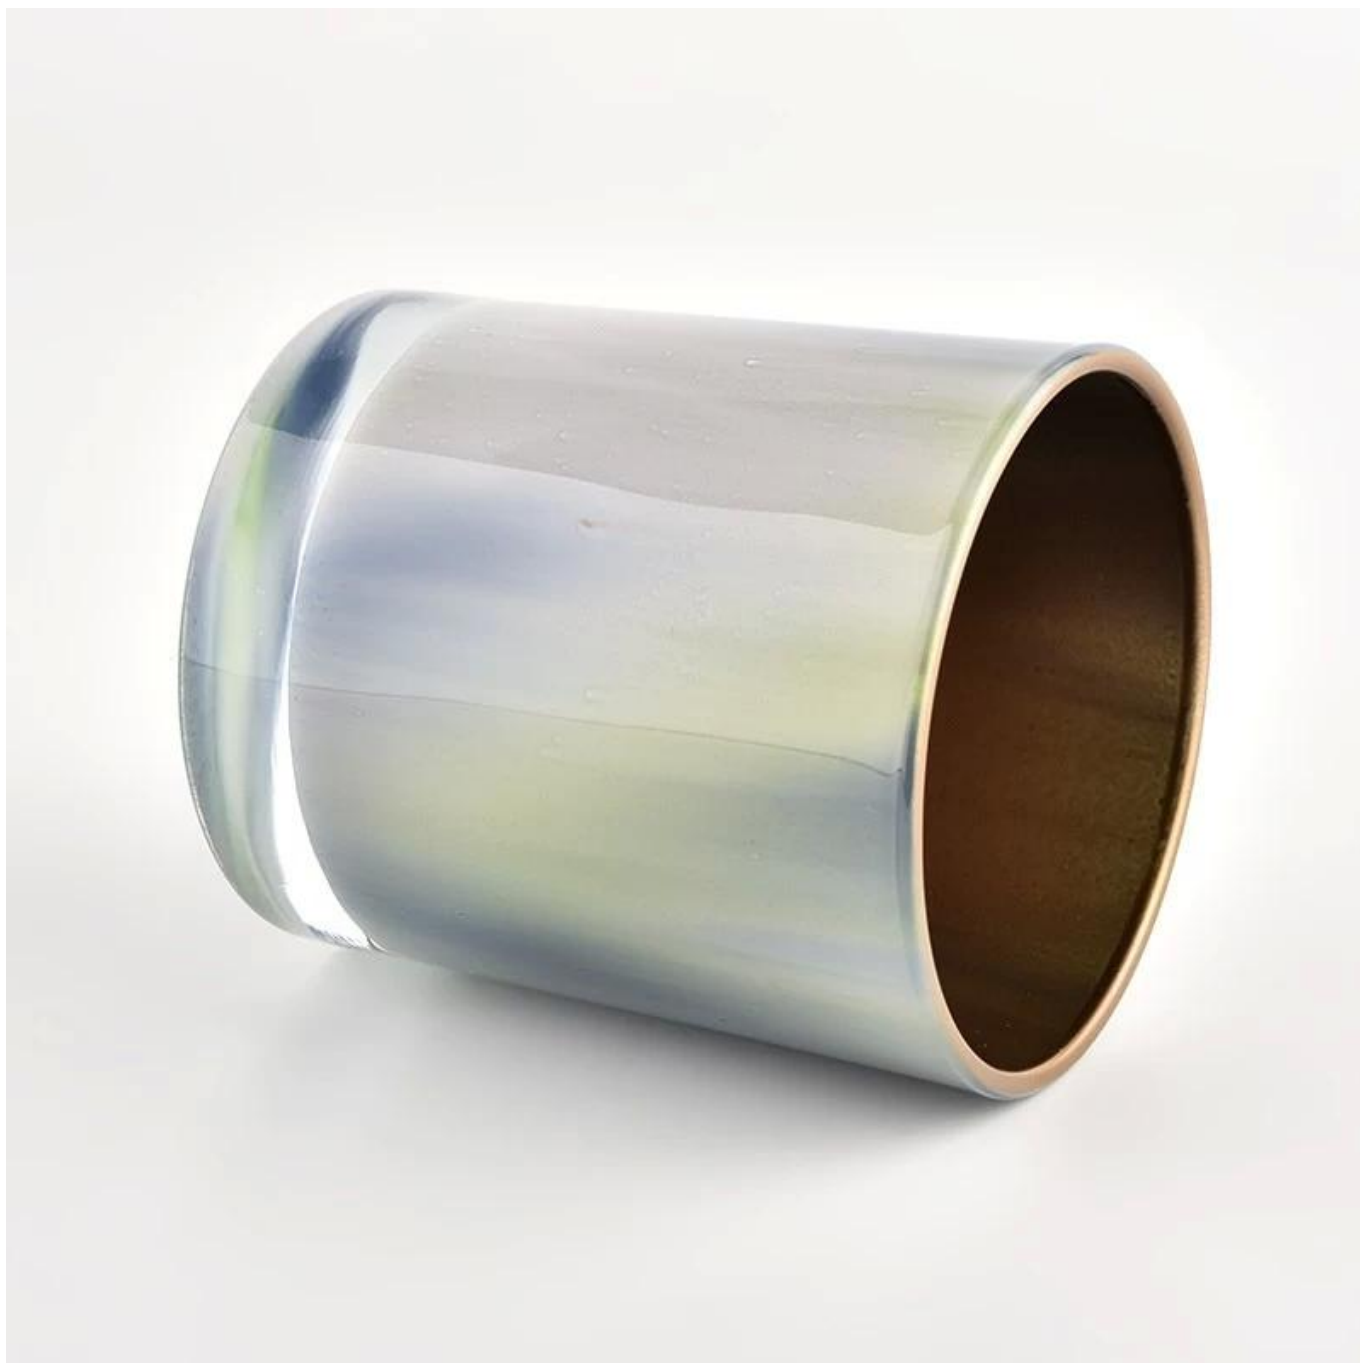

- Качеството на продукта е основният фокус в [Слънчева стъклария](#). [Слънчева стъклария](#) веднъж унищожи 80 000 броя стъклен съд с едва видимо петно.

Описание на продукта

Име на продукта	Златен спрей за интериор с нов дизайн стъклен буркан за свещи за домашен декор
Примерно време	1. 5 дни, ако има форма и размер на стъкло 2. 15 дни, ако имате нужда от нови форми и размери стъкло
Измерете	Итем бр.:SGHL21121513 Горен диаметър: 80 мм Диаметър на дъното: 74 мм Височина: 90 мм Тегло: 290гр Вместимост: 300мл
Опаковане	Нормална опаковка, индивидуална подаръчна кутия, PVC кутия, кутия за прозорци, цветна кутия, бяла кутия и др
Време за доставка	В рамките на 35 дни след потвърждаване на пробата и поръчката
Условия за плащане	30% депозит от Т/Т предварително и остатъкът срещу копието на В/Л
Пратка	По море, по въздух, с експрес и вашият следитор е приемлив
Повод за употреба	Домашен декор, Сватбена декорация, Сватбени сувенири, Подобряване на декорацията,