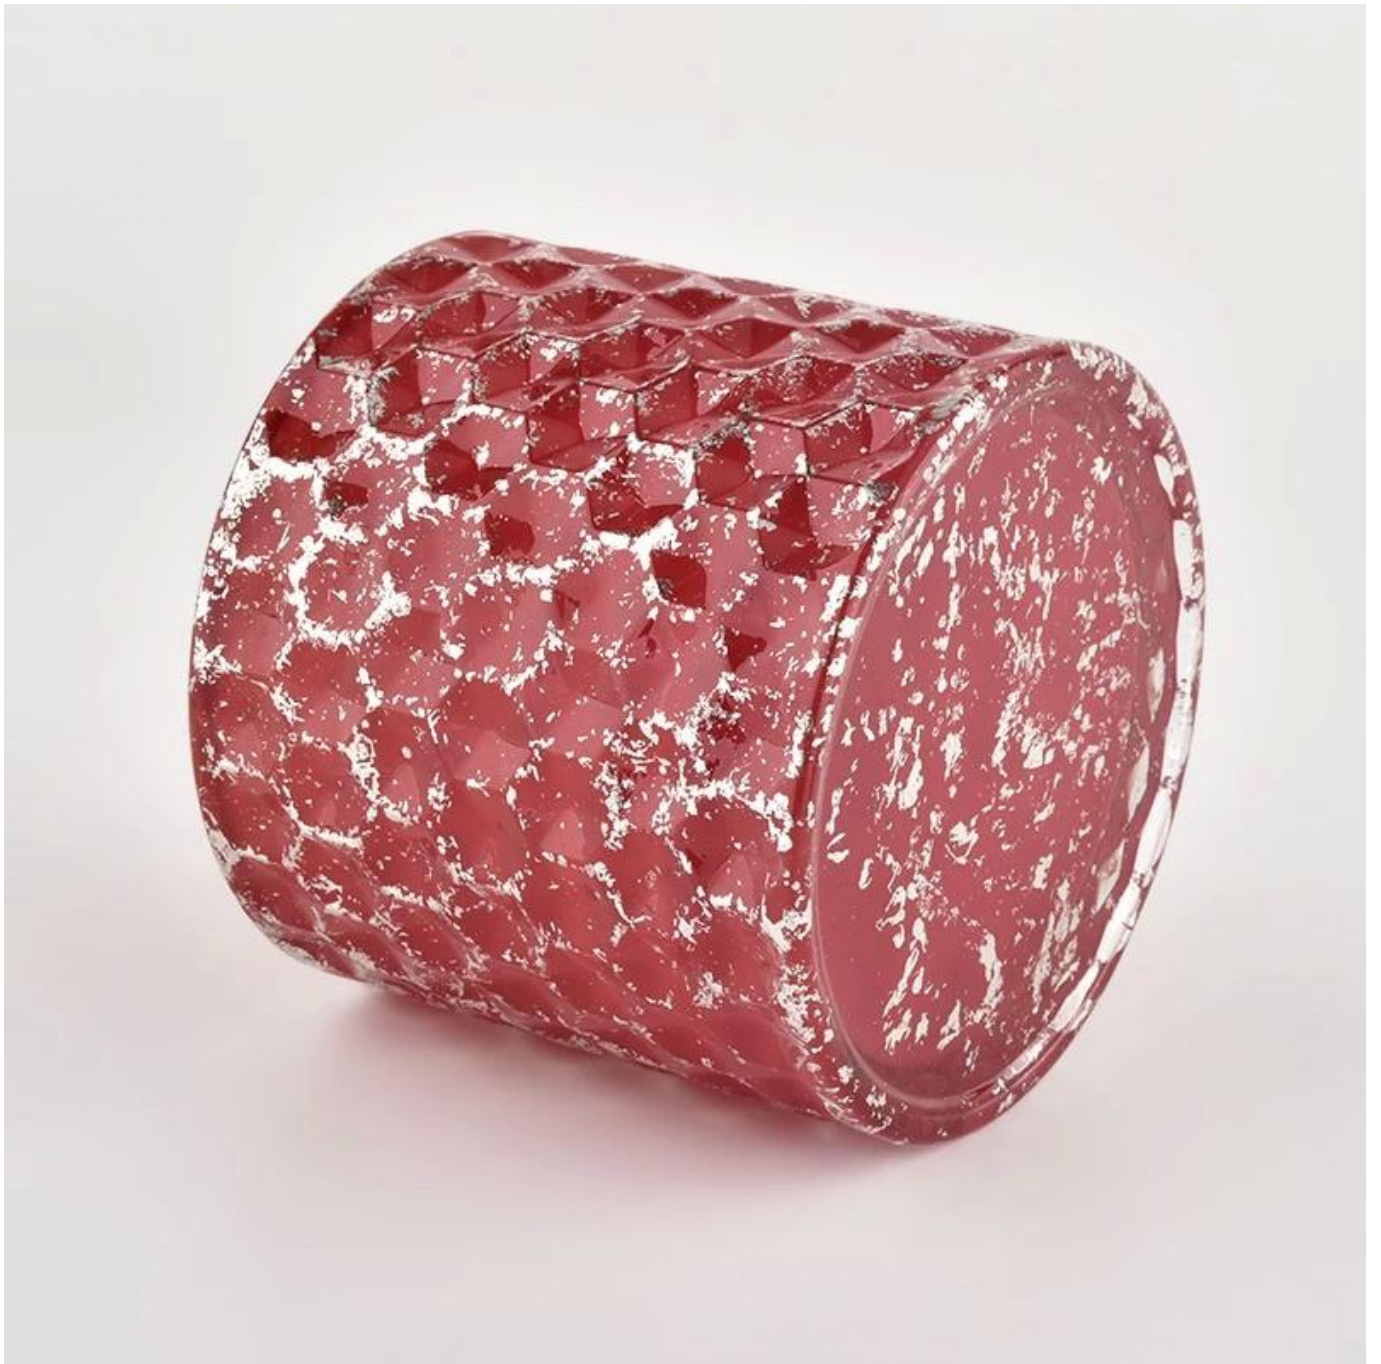

# Капак от червен стъклен буркан за свещи

# 80% Candle Jars Exclusive Supplier

including Nest Fragrance  
Candle Lite, UGG etc  
popular brands

**Описание на продукта**

<b>Име на продукта</b>	Капак от червен стъклен буркан за свещи Висококачествен контейнер за свещи с капак
<b>Примерно време</b>	1. 5 дни, ако има форма и размер на стъкло 2. 15 дни, ако имате нужда от нови форми и размери стъкло
<b>Измерете</b>	Артикул №: SGHL21112602 Горен диаметър: 99 мм Диаметър на дъното: 99 мм Височина: 90 мм Вместимост: 440мл Тегло: 525гр
<b>Опаковане</b>	Нормална опаковка, индивидуална подаръчна кутия, PVC кутия, кутия за прозорци, цветна кутия, бяла кутия и др
<b>Време за доставка</b>	В рамките на 35 дни след потвърждаване на пробата и поръчката
<b>Условия за плащане</b>	30% депозит от Т/Т предварително и остатъкът срещу копието на В/Л
<b>Пратка</b>	По море, по въздух, с експрес и вашият спедитор е приемлив
<b>Повод за употреба</b>	Домашен декор, Сватбена декорация, Сватбени сувенири, Подобряване на декорацията,