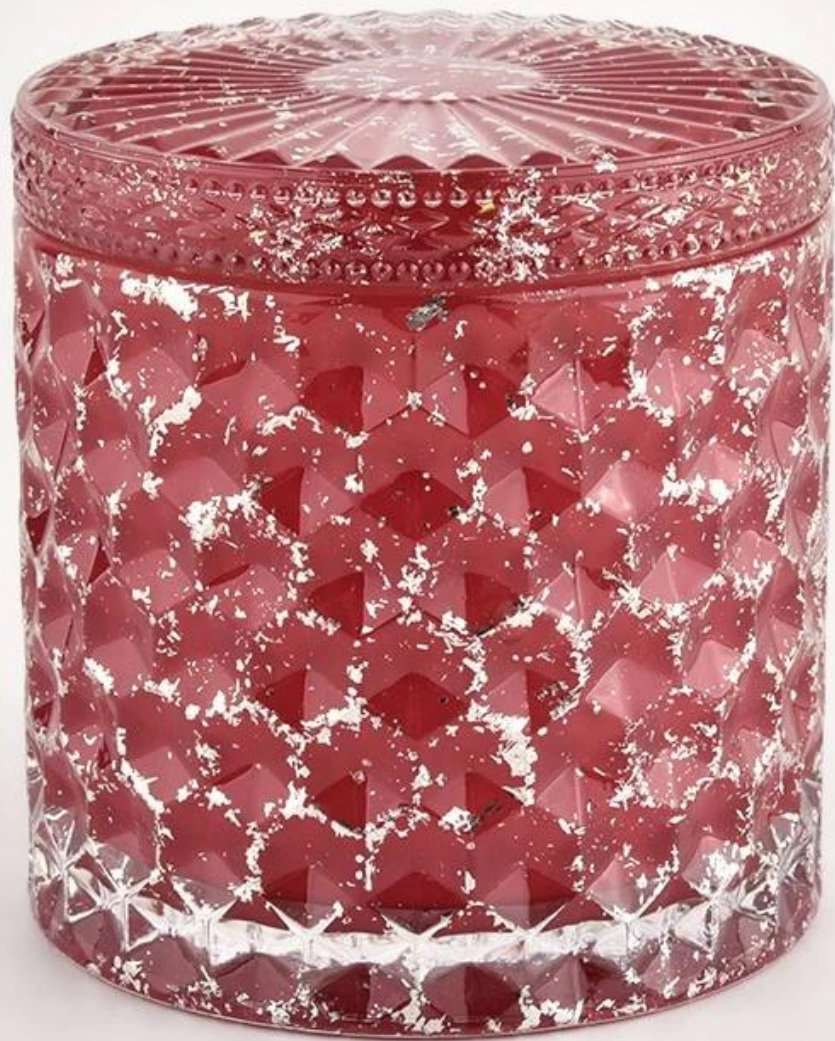

# Капак от червен стъклен буркан за свещи

# 80% Candle Jars Exclusive Supplier

including Nest Fragrance  
Candle Lite, UGG etc  
popular brands

**Описание на продукта**

<b>Име на продукта</b>	Капак от червен стъклен буркан за свещи Висококачествен контейнер за свещи с капак
<b>Примерно време</b>	1. 5 дни, ако има форма и размер на стъкло 2. 15 дни, ако имате нужда от нови форми и размери стъкло
<b>Измерете</b>	Артикул №: SGHL21112602 Горен диаметър: 99 мм Диаметър на дъното: 99 мм Височина: 90 мм Вместимост: 440мл Тегло: 525гр
<b>Опаковане</b>	Нормална опаковка, индивидуална подаръчна кутия, PVC кутия, кутия за прозорци, цветна кутия, бяла кутия и др
<b>Време за доставка</b>	В рамките на 35 дни след потвърждаване на пробата и поръчката
<b>Условия за плащане</b>	30% депозит от Т/Т предварително и остатъкът срещу копието на В/Л
<b>Пратка</b>	По море, по въздух, с експрес и вашият спедитор е приемлив
<b>Повод за употреба</b>	Домашен декор, Сватбена декорация, Сватбени сувенири, Подобряване на декорацията,