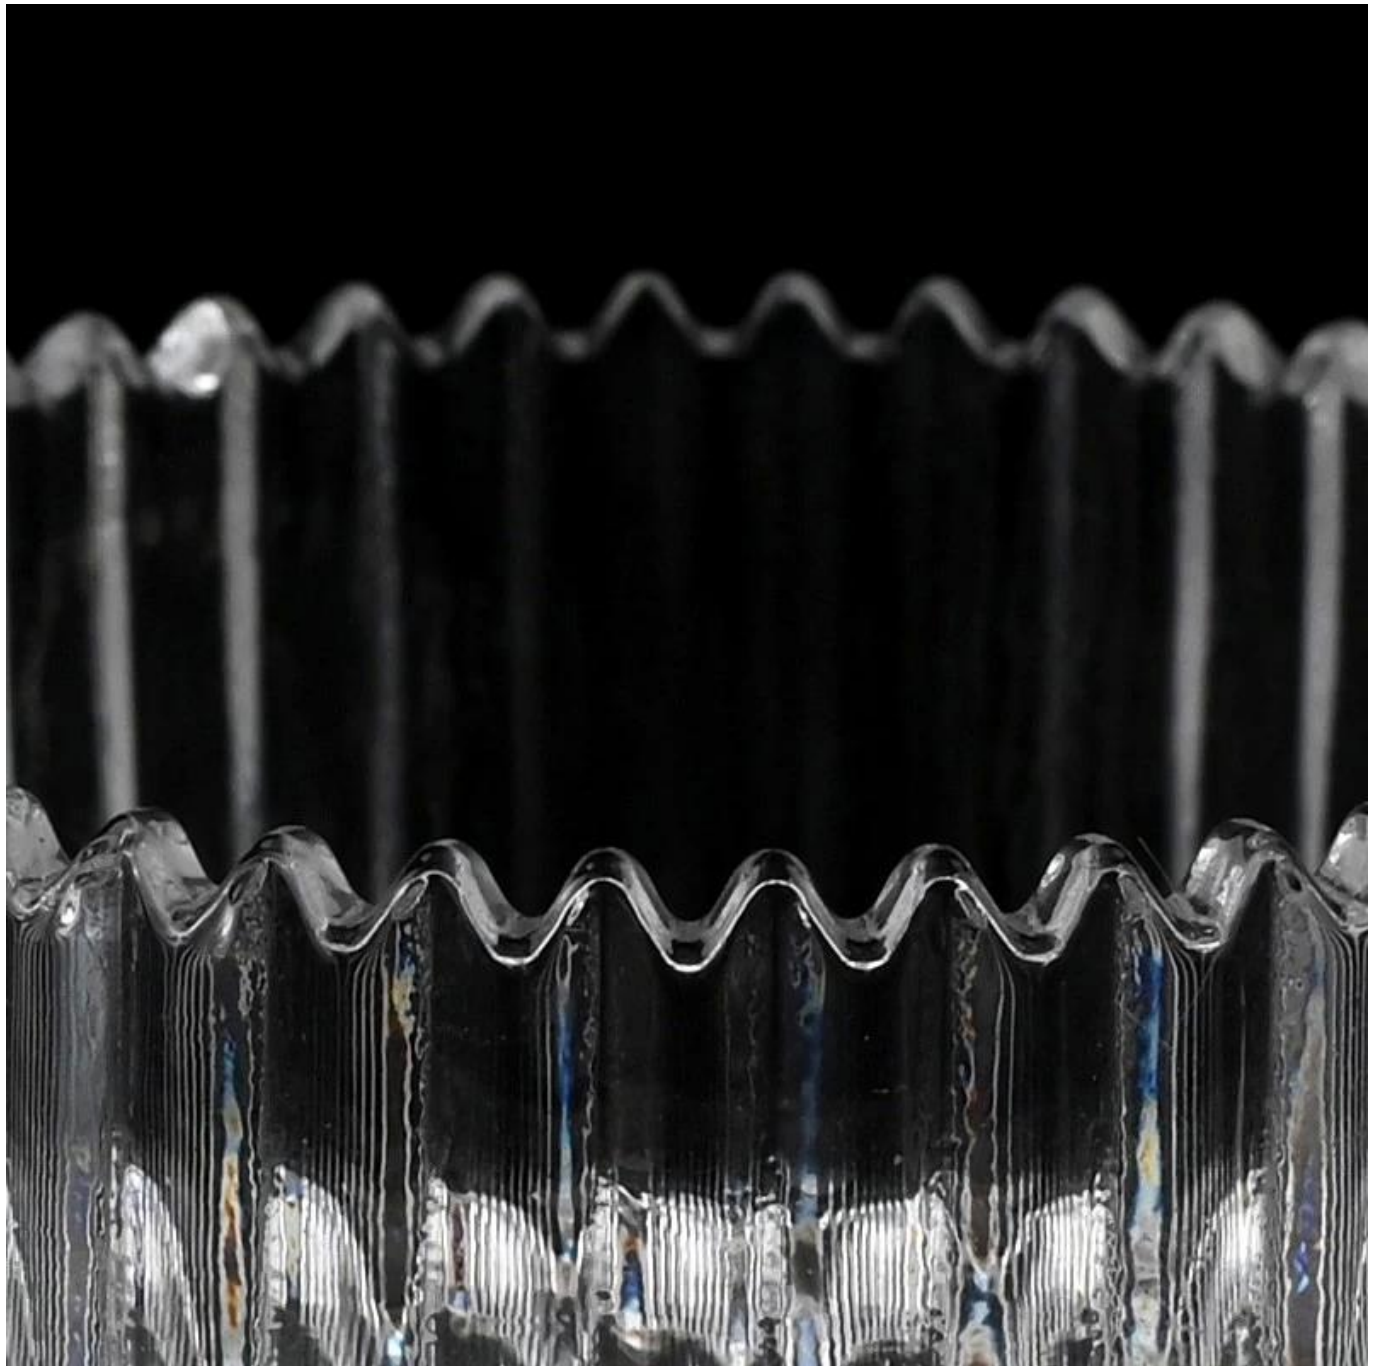

Доставчик на прозрачни стъклени свещи с малък капацитет и капаци

Защо да изберете Sunny Glassware

- Най-голяма отдаденост на [дизайн](#), никога не включвайте компресия [качество](#)
- Sunny Glassware строго [защити дизайна на клиентите](#), всички новопроектирани артикули от нас не са били копирани от три години.
- [Качество на продукта](#) е основният фокус в Sunny Glassware. Sunny Glassware веднъж унищожи 80 000 броя стъклен съд с едва видимо петно.