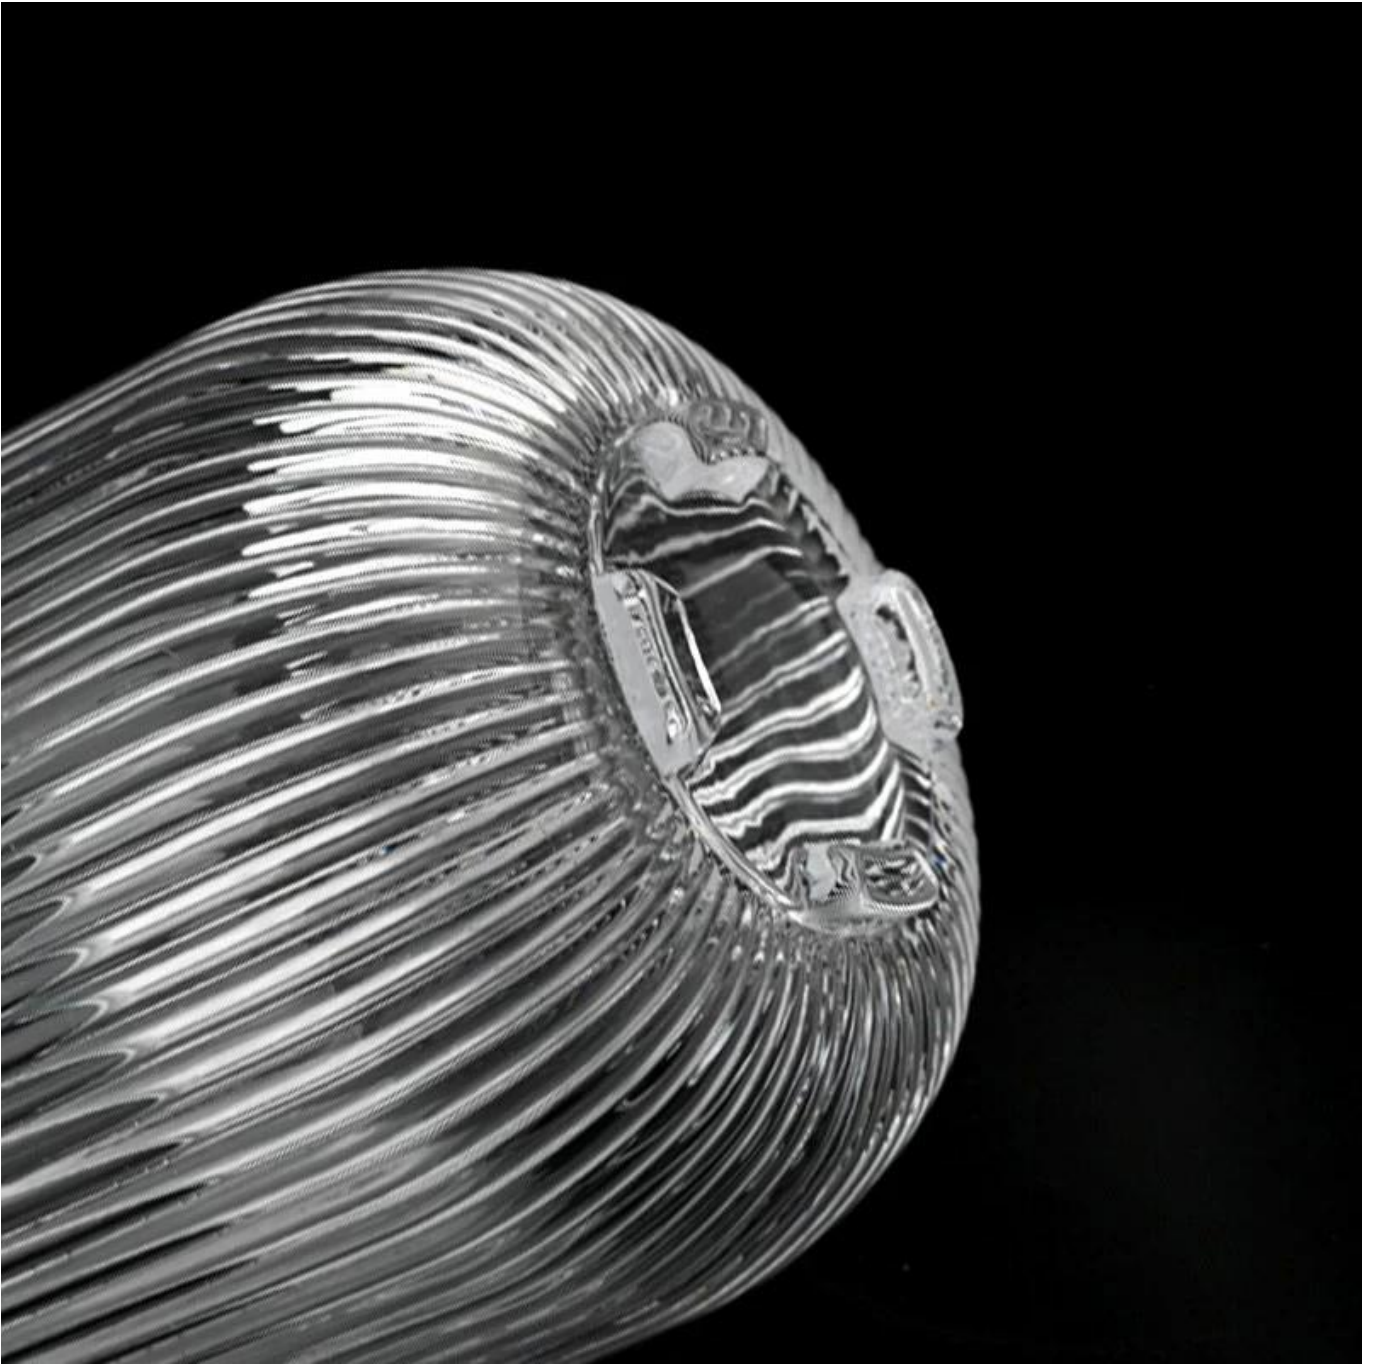

## Описание на бурканите за свещи

Тази нова серия е цветна с произволно рисуване. Размерът на стъклото е добър за задържане на около 7 унции восък.

Акcesoари за свещи

Екип и офис

---

Фабрично шоу