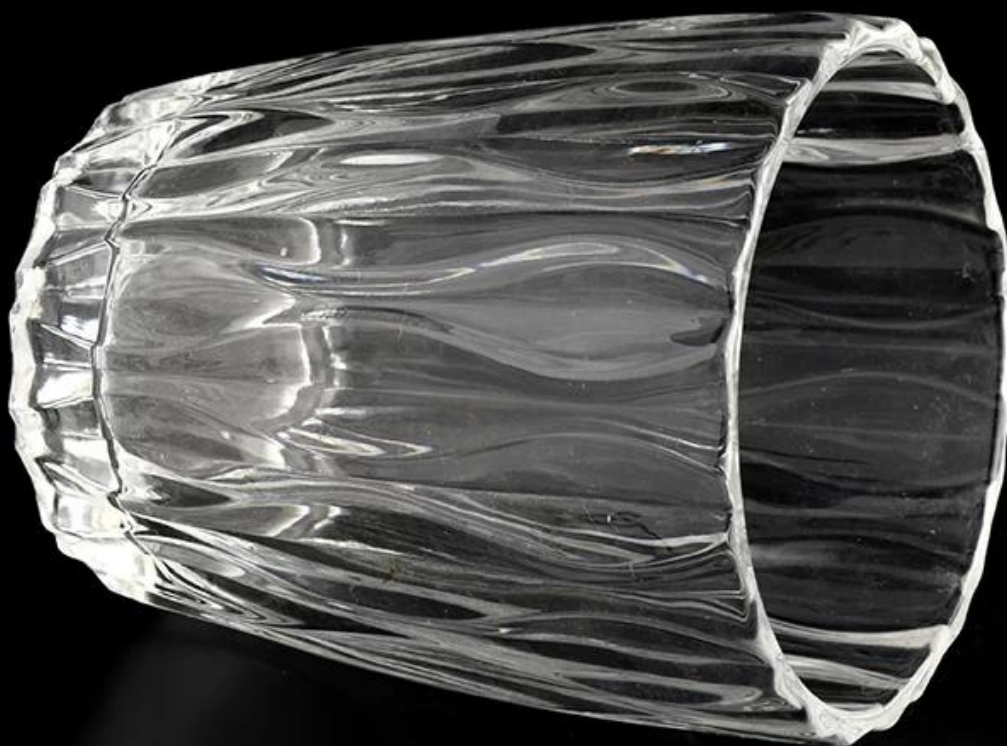

Award-winning team of designers has won the trust of many upscale brands like NEST Fragrance. The talented design team is unmatched in China.

Описание на продукта

Име на продукта	8oz матов стъклен буркан за производство на свещи на едро
Примерно време	1. 5 дни, ако има форма и размер на стъкло 2. 15 дни, ако имате нужда от нови форми и размери стъкло
Измерете	Артикул №: SGYN22022309 Горен диаметър: 82 мм Диаметър на дъното: 63 мм Височина: 99,6 мм Тегло: 329гр Вместимост:310мл MOQ: 3000 броя
Опаковане	Нормална опаковка, индивидуална подаръчна кутия, PVC кутия, кутия за прозорци, цветна кутия, бяла кутия и др
Време за доставка	В рамките на 35 дни след потвърждаване на пробата и поръчката
Условия за плащане	30% депозит от Т/Т предварително и остатъкът срещу копието на В/L
Пратка	По море, по въздух, с експрес и вашият следитор е приемлив
Повод за употреба	Домашен декор, Сватбена декорация, Сватбени сувенири, Подобряване на декорацията,