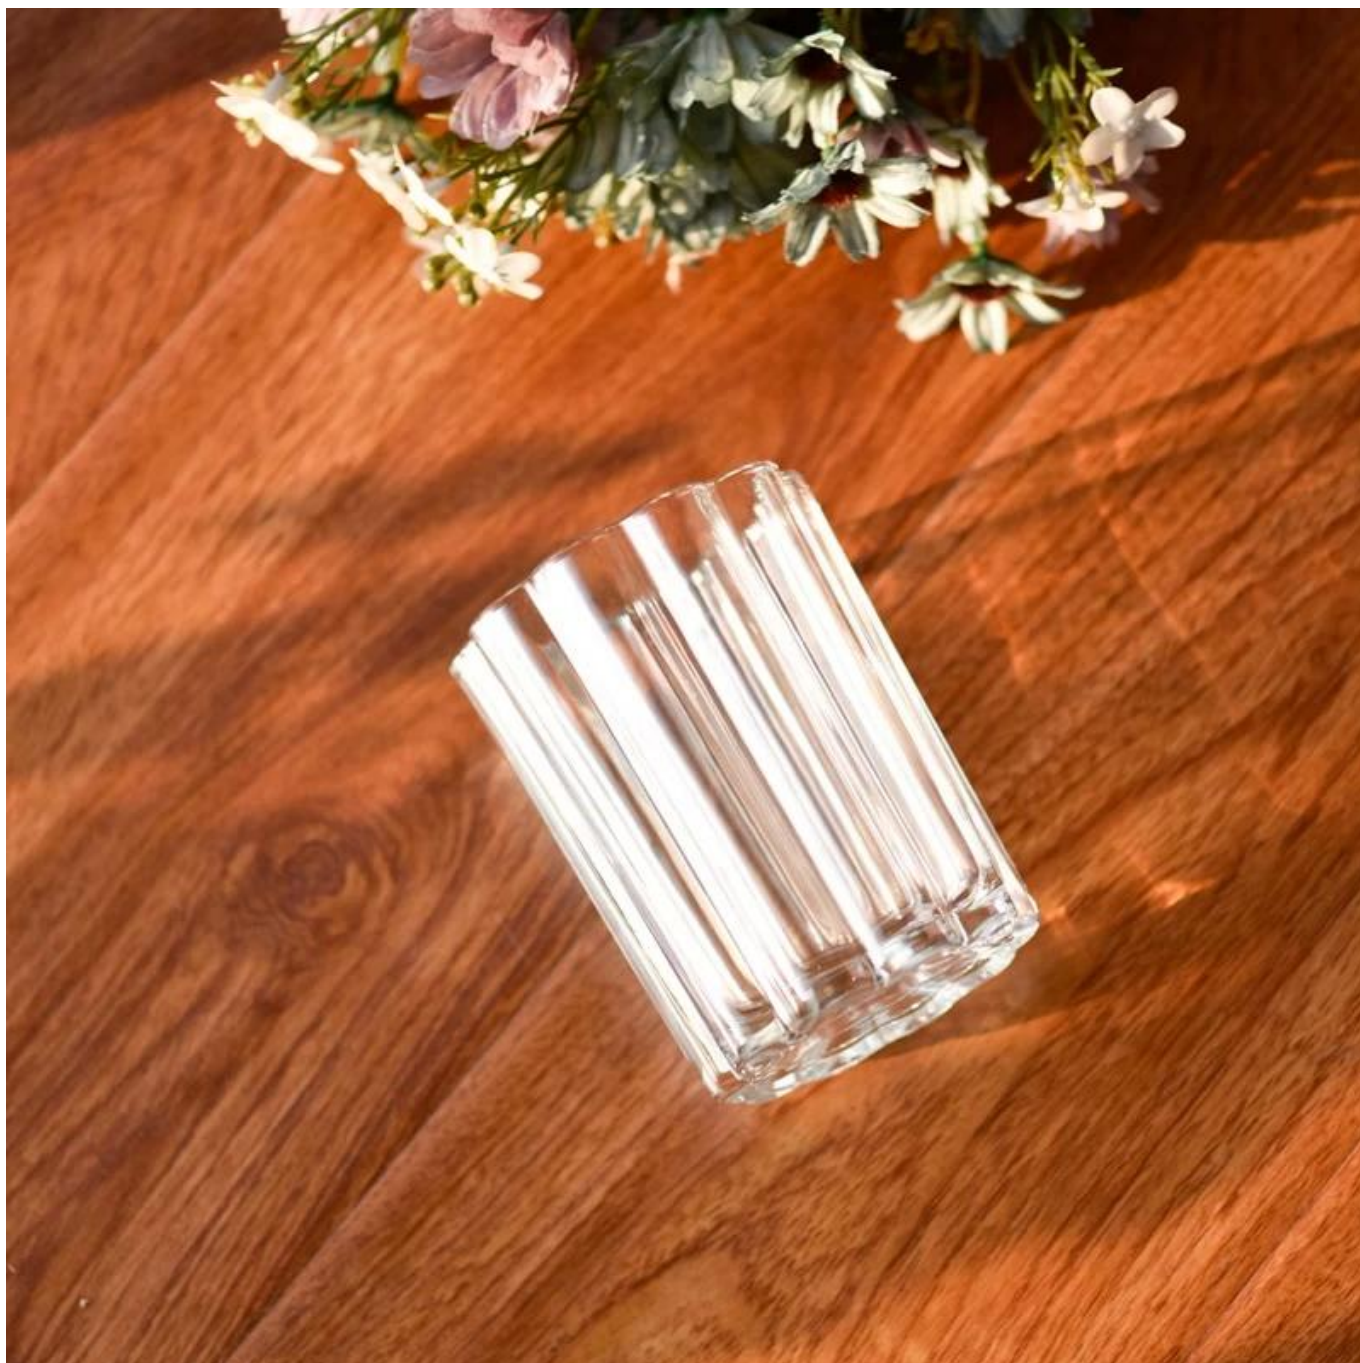

Широк спектър на приложение