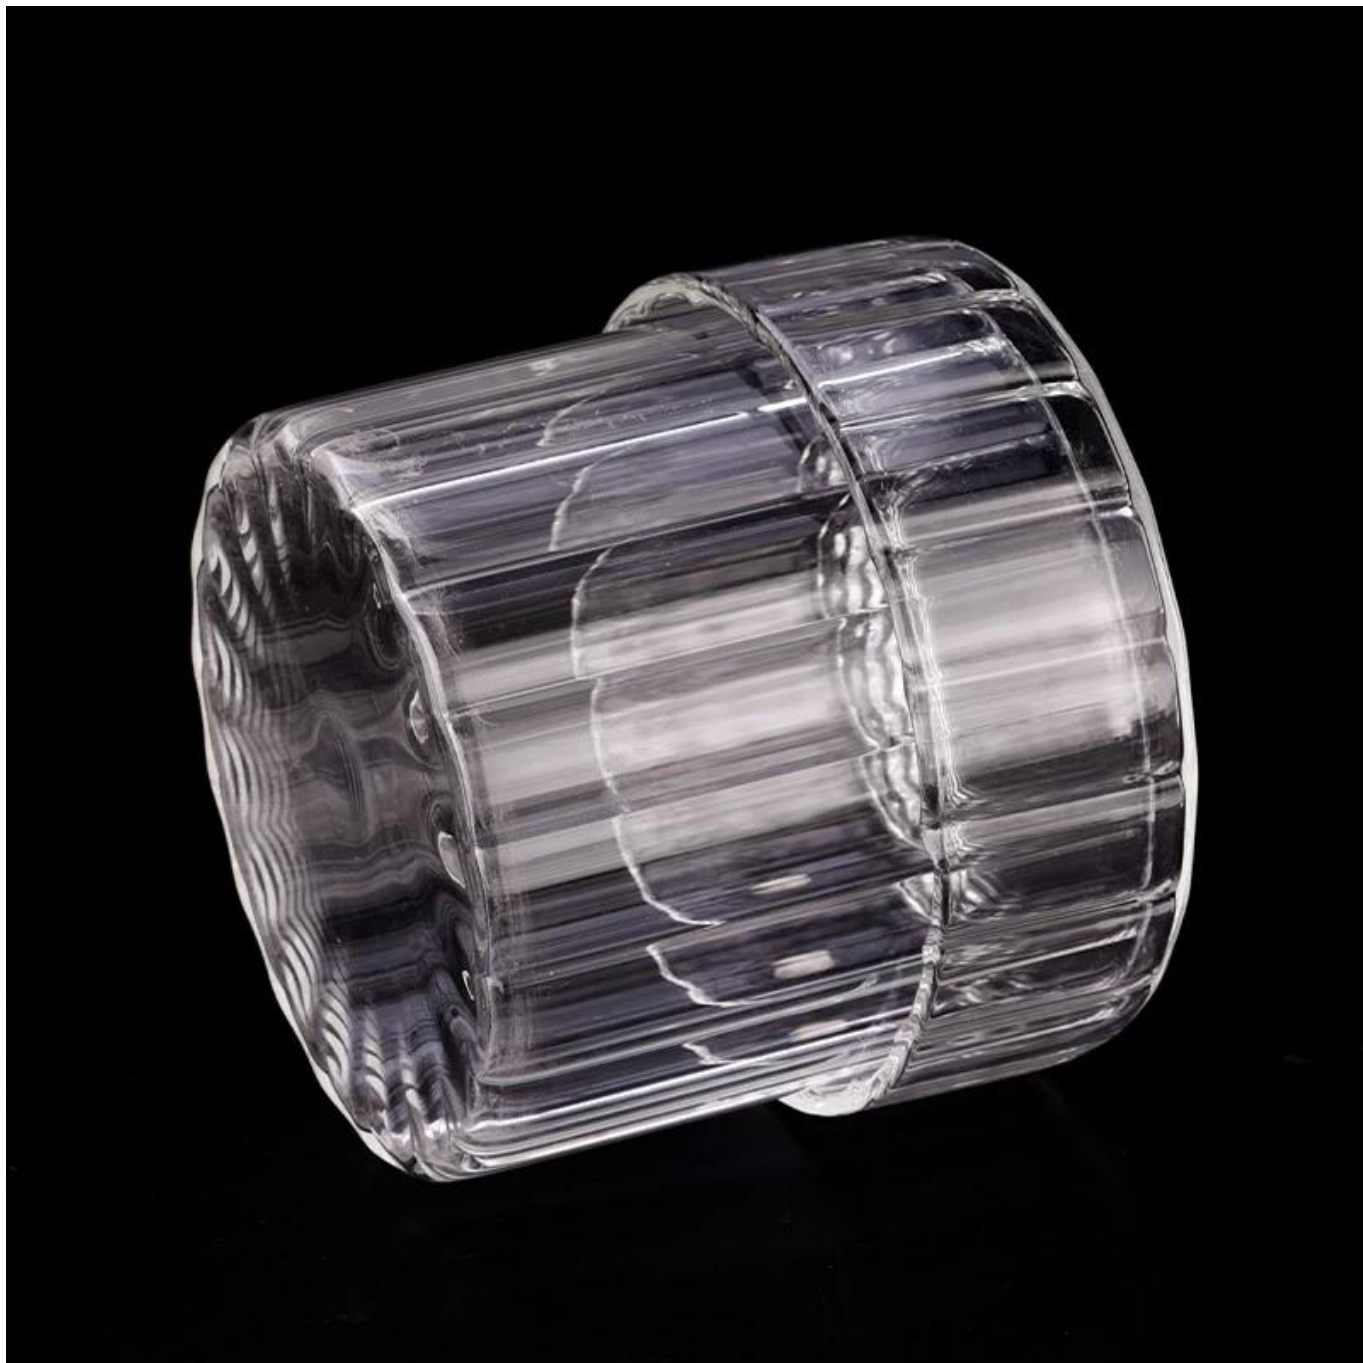

стъклен буркан за свещи с капак имат изчистена и балансирана форма за контейнер с по-съвременен стил, който пасва на голямо разнообразие от стилове на брандиране.

Ние също носим **стъклен буркан за свещи с капак** в допълнителни цветове и размери.