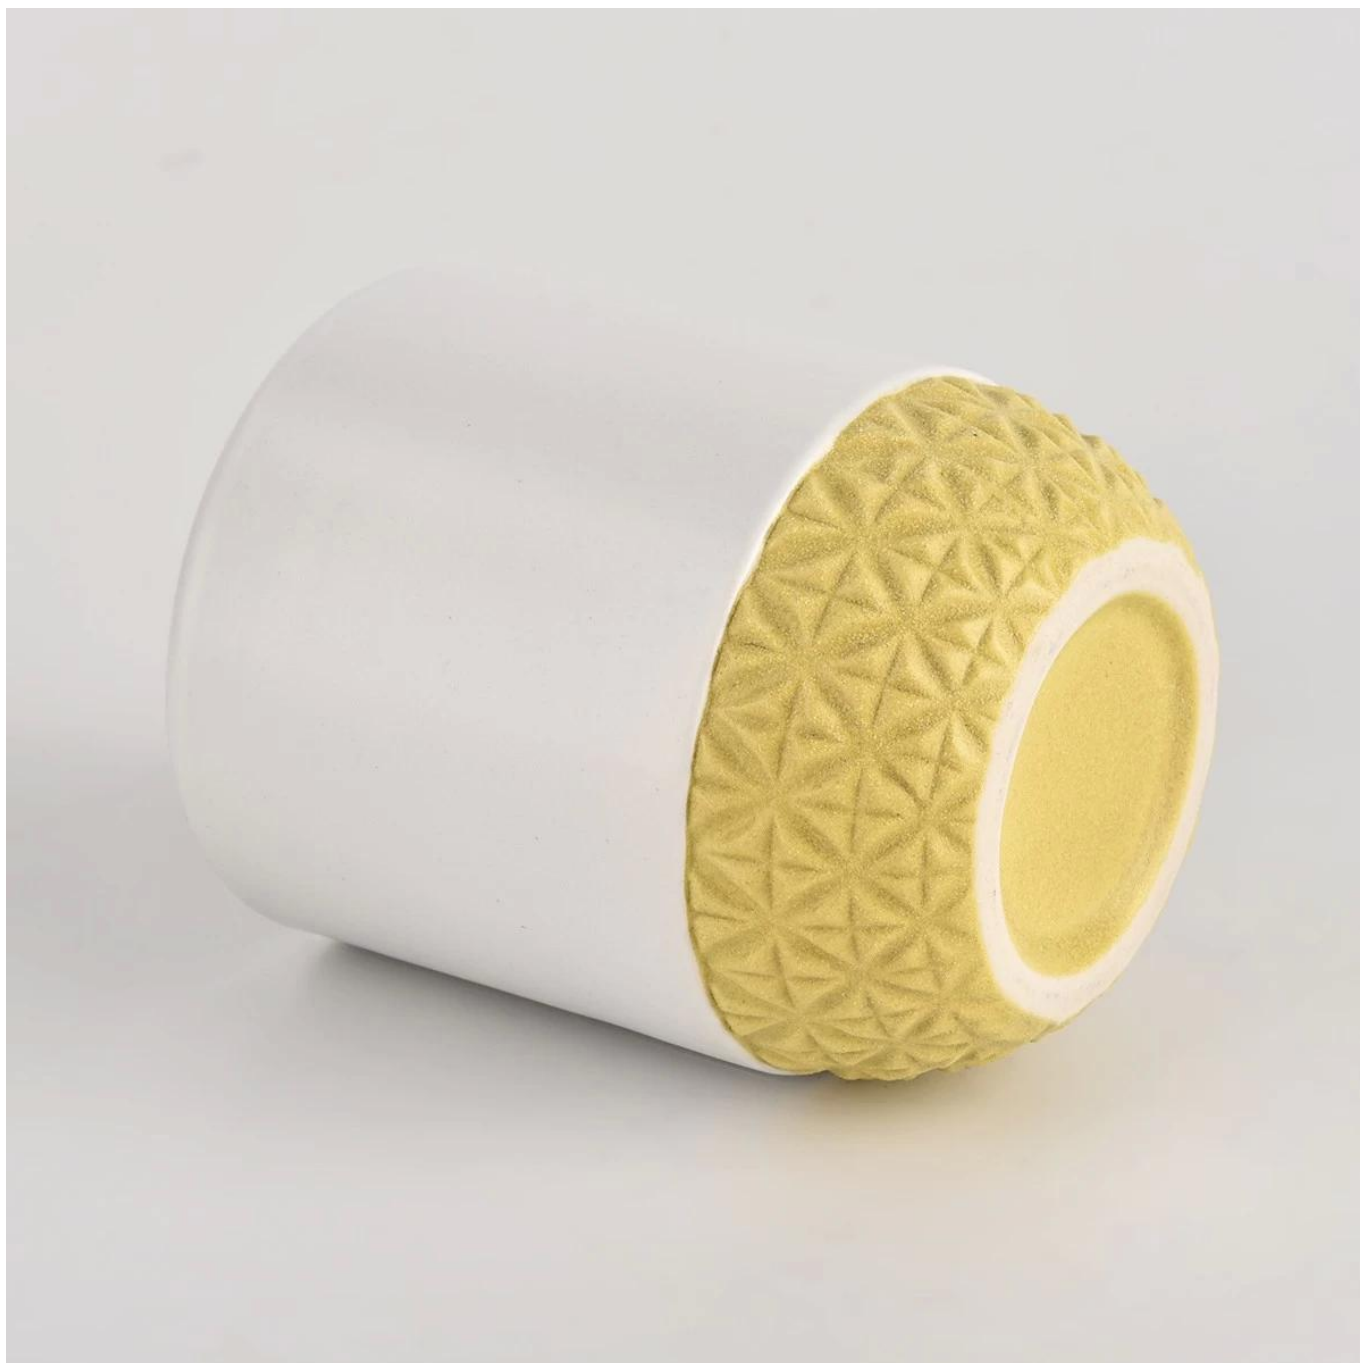

Този декоративен буркан за свещи е идеалният подарък за приятелство и е елегантен подарък от висок клас за вашите близки. Всеки ще оцени качеството на изработката на тази изящност [керамични буркани за свещи](#) .