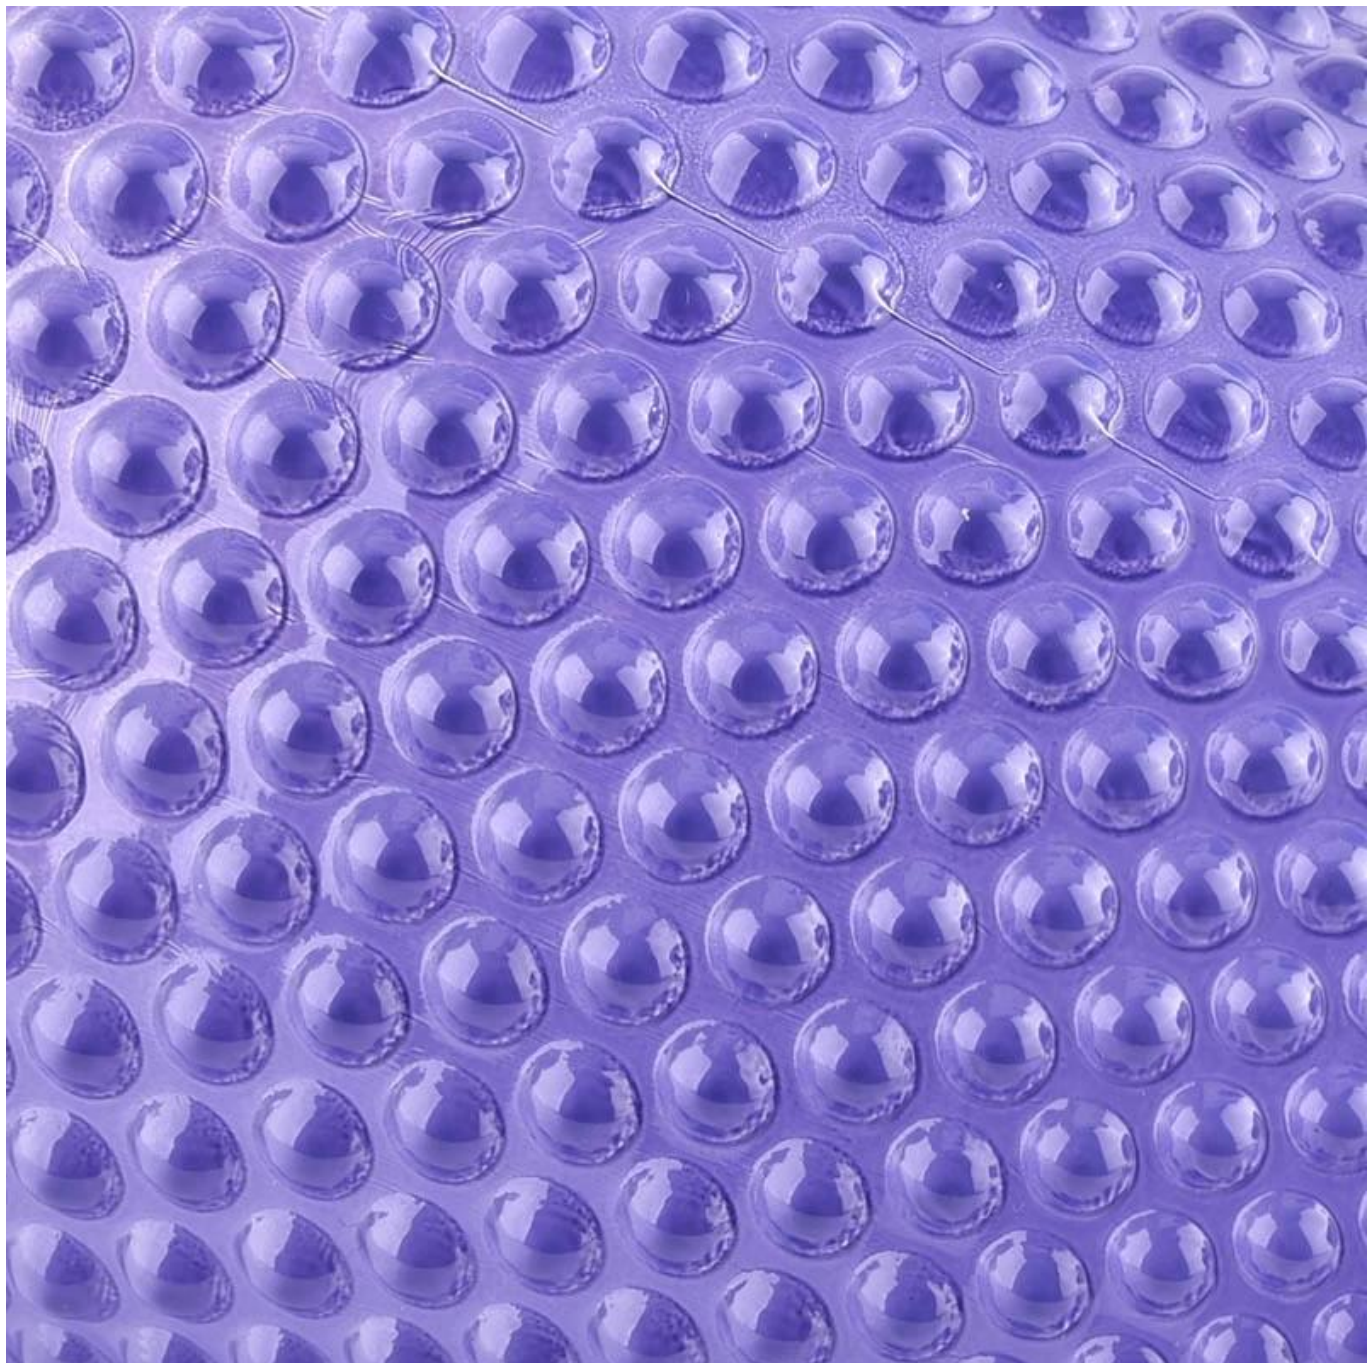

Описание на продукта

Име на продукта

Търговия на едро Празни класически стъклени буркани за свещи на точки Стъклен свещник на точки

Време за проба	1. 5 дни, ако има форма и размер на стъклото 2. 15 дни, ако имате нужда от нови форми и размери стъкло
Измерете	Артикул №: SGXF22012024 Горен диаметър: 90 мм Диаметър на дъното: 63 мм Височина: 88 мм Тегло: 271гр Вместимост: 342 мл МОQ: 3000 броя
Опаковане	Нормална опаковка, индивидуална подаръчна кутия, PVC кутия, кутия за прозорци, цветна кутия, бяла кутия и др
Време за доставка	В рамките на 35 дни след потвърждаване на пробата и поръчката
Условия за плащане	30% депозит от Т/Т предварително и остатъкът срещу копието на В/Л
Пратка	По море, по въздух, по експрес и вашият корабен агент е приемлив
Повод за употреба	Декор за дома, Сватбена украса, Сватбени сувенири, Подобряване на декорацията,