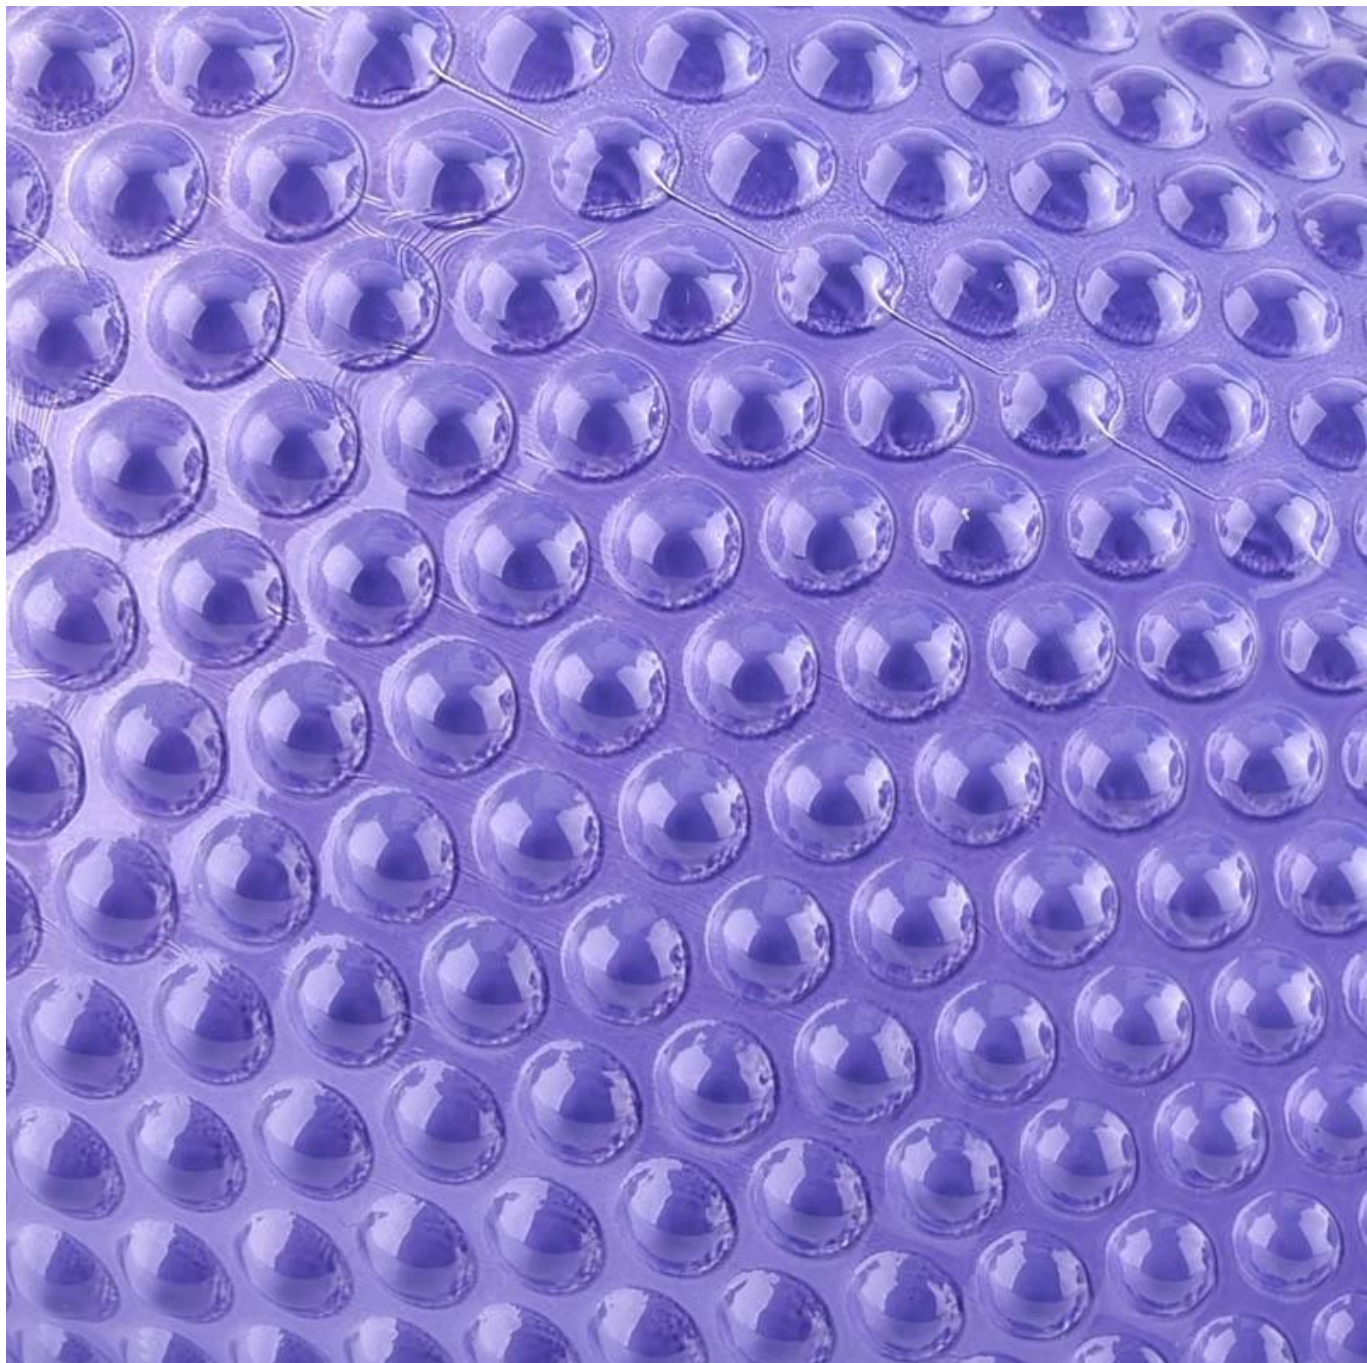

### Описание на продукта

**Име на продукта**

Търговия на едро Празни класически стъклени буркани за свещи на точки Стъклен свещник на точки

<b>Време за проба</b>	1. 5 дни, ако има форма и размер на стъклото 2. 15 дни, ако имате нужда от нови форми и размери стъкло
<b>Измерете</b>	Артикул №: SGXF22012024 Горен диаметър: 90 мм Диаметър на дъното: 63 мм Височина: 88 мм Тегло: 271гр Вместимост: 342 мл МОQ: 3000 броя
<b>Опаковане</b>	Нормална опаковка, индивидуална подаръчна кутия, PVC кутия, кутия за прозорци, цветна кутия, бяла кутия и др
<b>Време за доставка</b>	В рамките на 35 дни след потвърждаване на пробата и поръчката
<b>Условия за плащане</b>	30% депозит от Т/Т предварително и остатъкът срещу копието на В/Л
<b>Пратка</b>	По море, по въздух, по експрес и вашият корабен агент е приемлив
<b>Повод за употреба</b>	Декор за дома, Сватбена украса, Сватбени сувенири, Подобряване на декорацията,