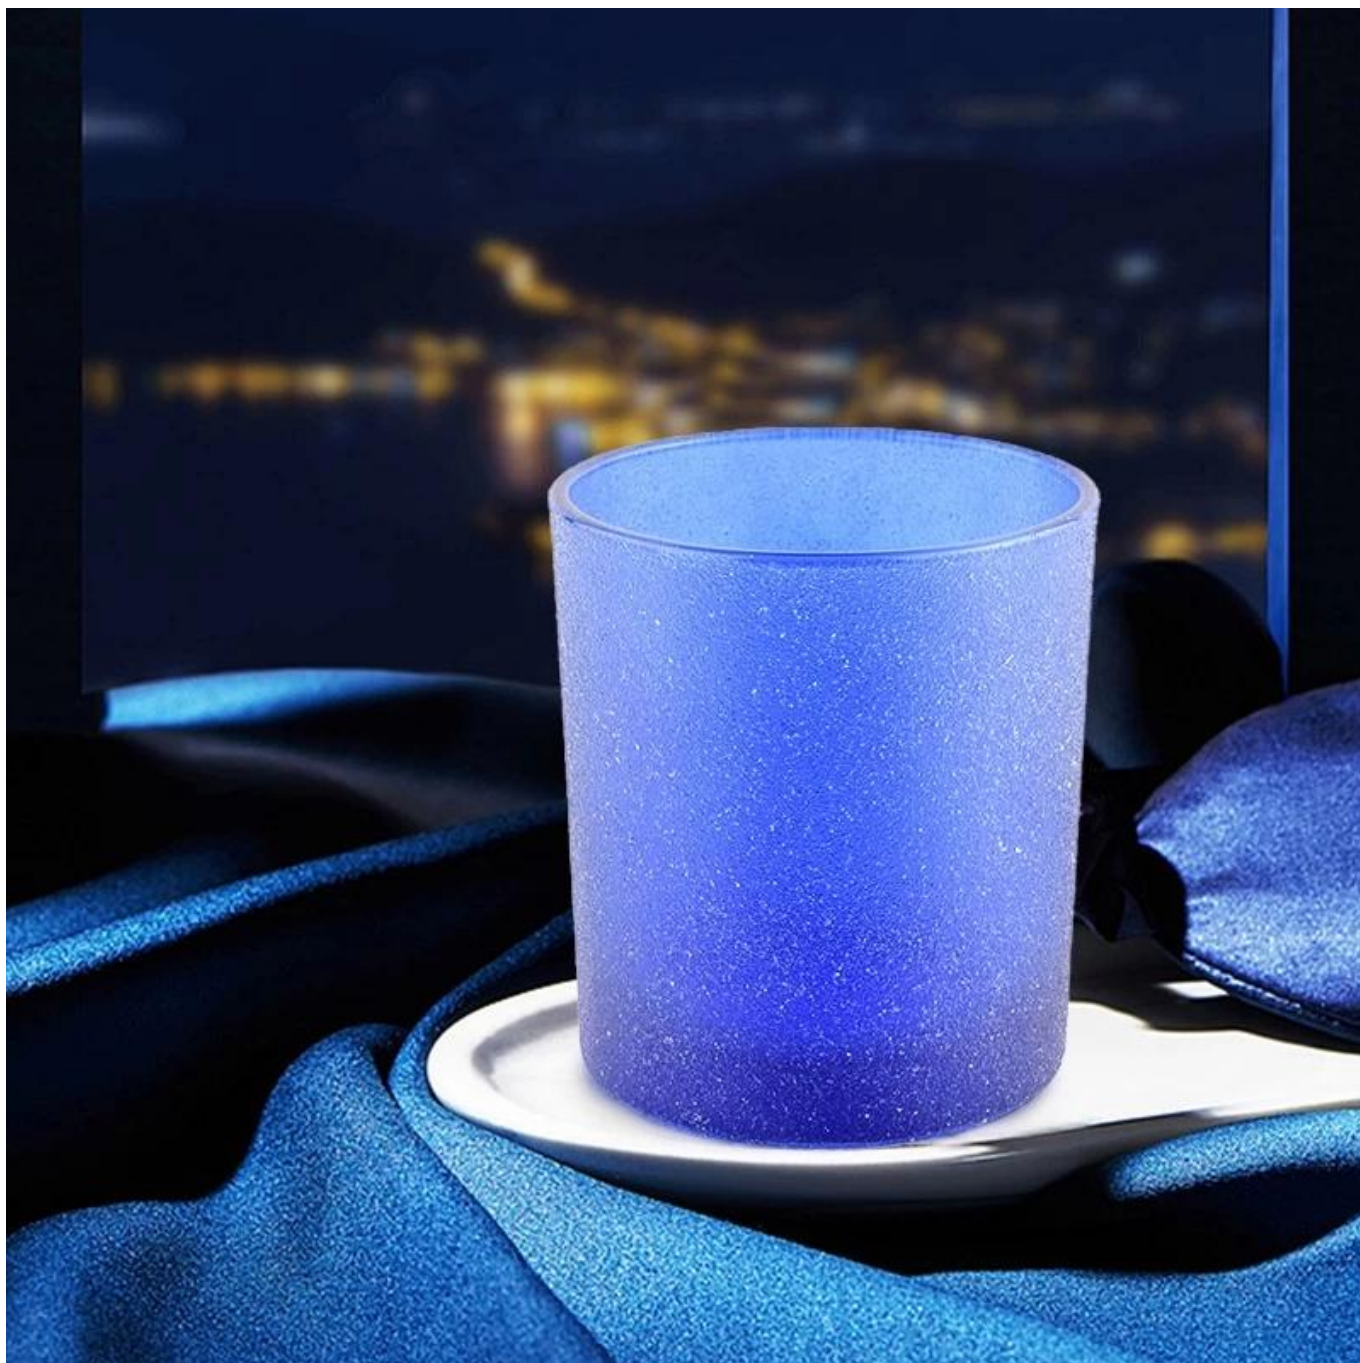

The [стъклени буркани за свещи](#) запалете свещта, когато пламъкът светне, красивите нюанси проблясват. Уникален матиран стъклен буркан за правене на свещи, за ваша собствена употреба или за бизнес, е прекрасен избор. След като свещта изчезне, бурканът може да се използва и за съхранение на занаятчийски проекти и други малки предмети.