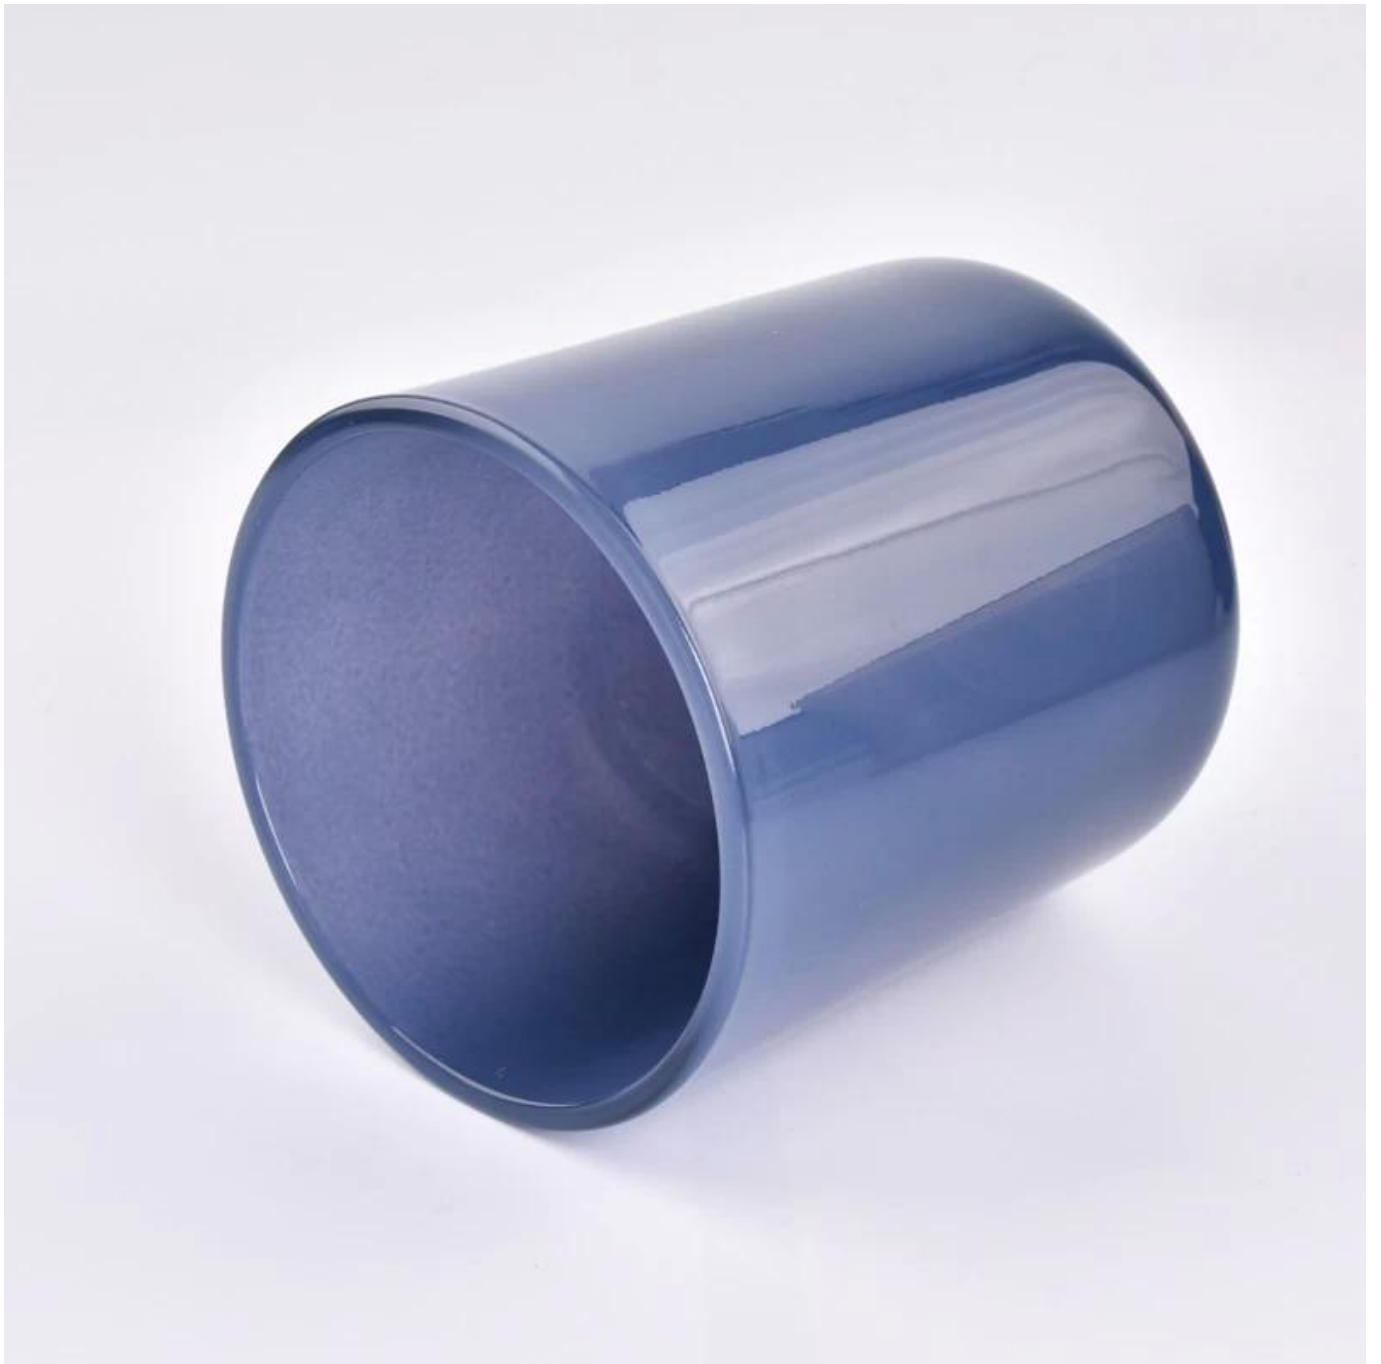

- Качеството на продукта е основният фокус в [Слънчева стъклария](#) [Слънчева стъклария](#) веднъж унищожи 80 000 броя стъклен съд с едва видимо петно.

Описание на продукта

Име на продукта	Гореща разпродажба на стъклени съдове за свещи от 15 унции
Примерно време	1. 5 дни, ако има форма и размер на стъклото 2. 15 дни, ако имате нужда от нови форми и размери на стъкло
Измерете	Артикул №: SGHY23101102 Горен диаметър: 95 мм Диаметър на дъното: 90 мм Височина: 109 мм Тегло: 485 гр Вместимост: 508 мл МОQ: 3000 броя
Опаковане	Нормална опаковка, индивидуална подаръчна кутия, PVC кутия, кутия за прозорци, цветна кутия, бяла кутия и др
Време за доставка	В рамките на 35 дни след потвърждаване на пробата и поръчката
Условия за плащане	30% депозит от Т/Г предварително и остатъкът срещу копието на В/Л
Пратка	По море, по въздух, с експрес и вашият спедитор е приемлив
Повод за употреба	Домашен декор, Сватбена декорация, Сватбени сувенири, Подобряване на декорацията,

een pure and fresh
ry style to live in

CEN

COVERING
COMMUTE

De

Този класически ясен **стъклен буркан за свещи** е чудесен избор за ароматерапевтични свещи от висок клас. Той е много универсален за използване в дома, ресторанта или магазина като чаша, чаша за вода или като украшение за дома.

Прозрачен **свещник** изработен от дебело безоловно стъкло, за постигане на гладък външен вид, добра устойчивост на износване, устойчивост на корозия, дълъг живот. Те също са идеални буркани за свещи за правене на свещи.