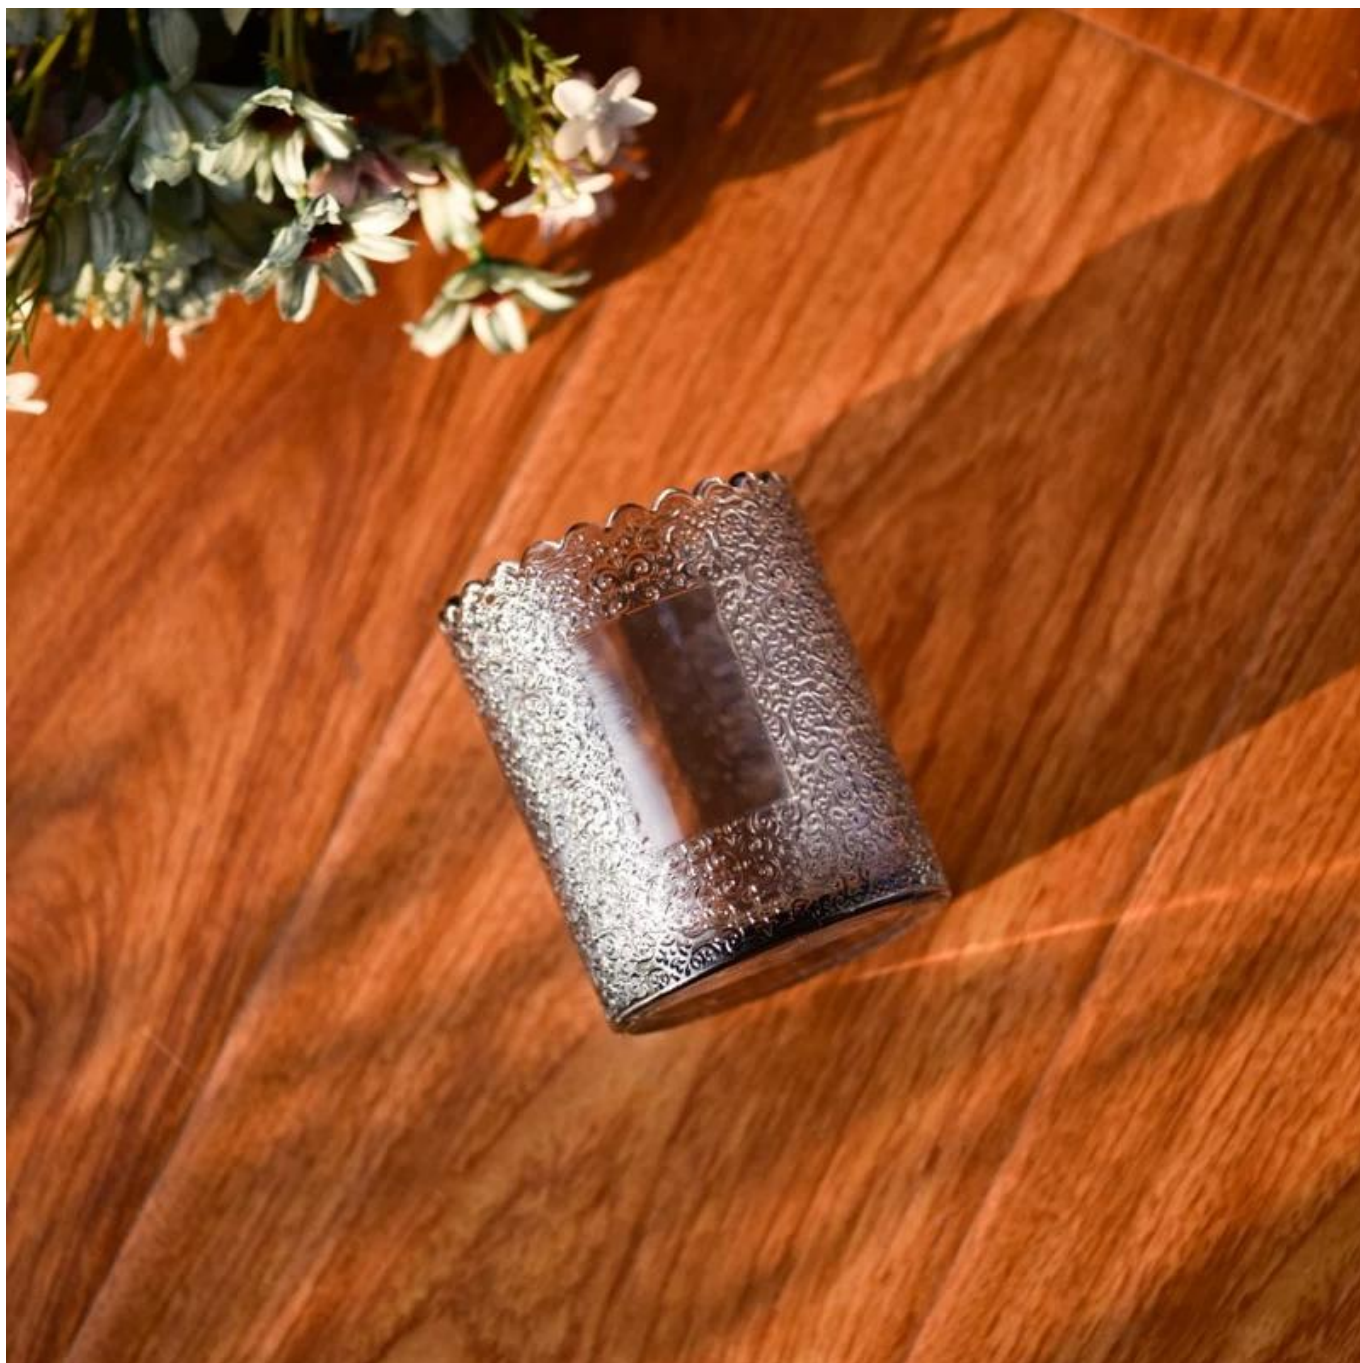

Широк спектър на приложение