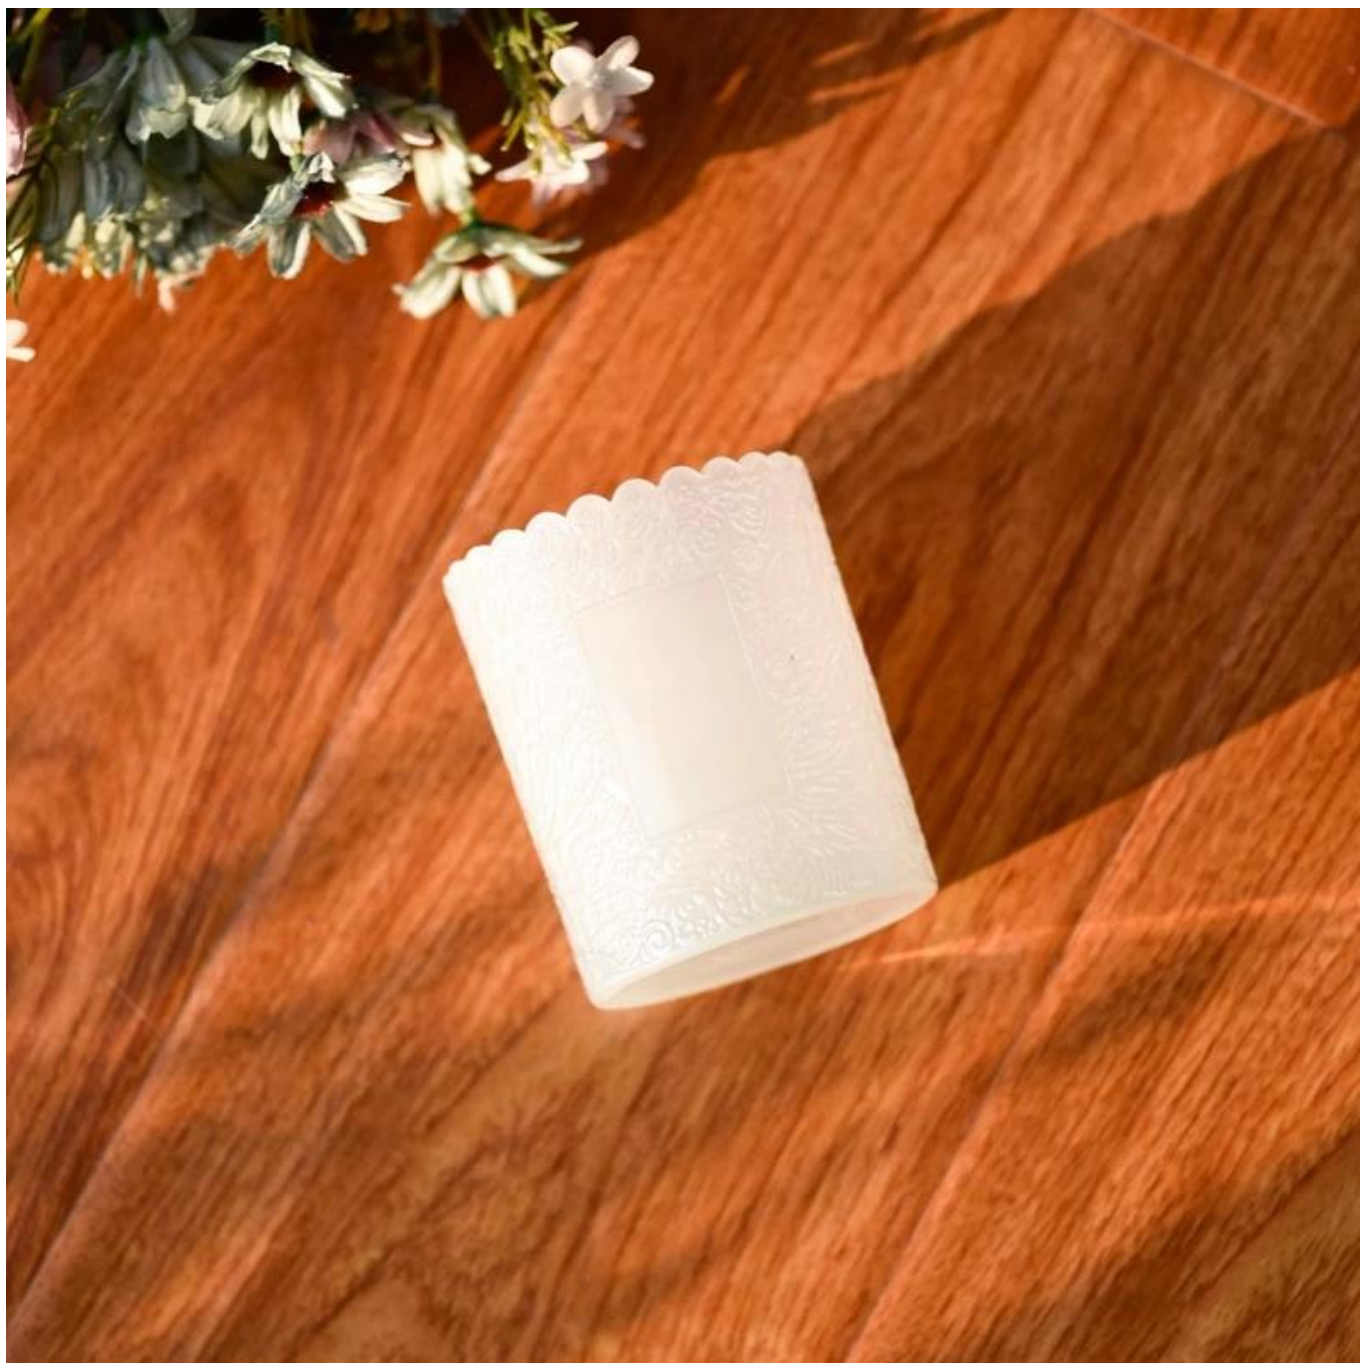

Приложение:

Декоративна вечеря в бара или бара

- . Подходящо за семейства, хотели или градини
- . Специален подарък за любовник
- . Всякакъв шанс за декорация