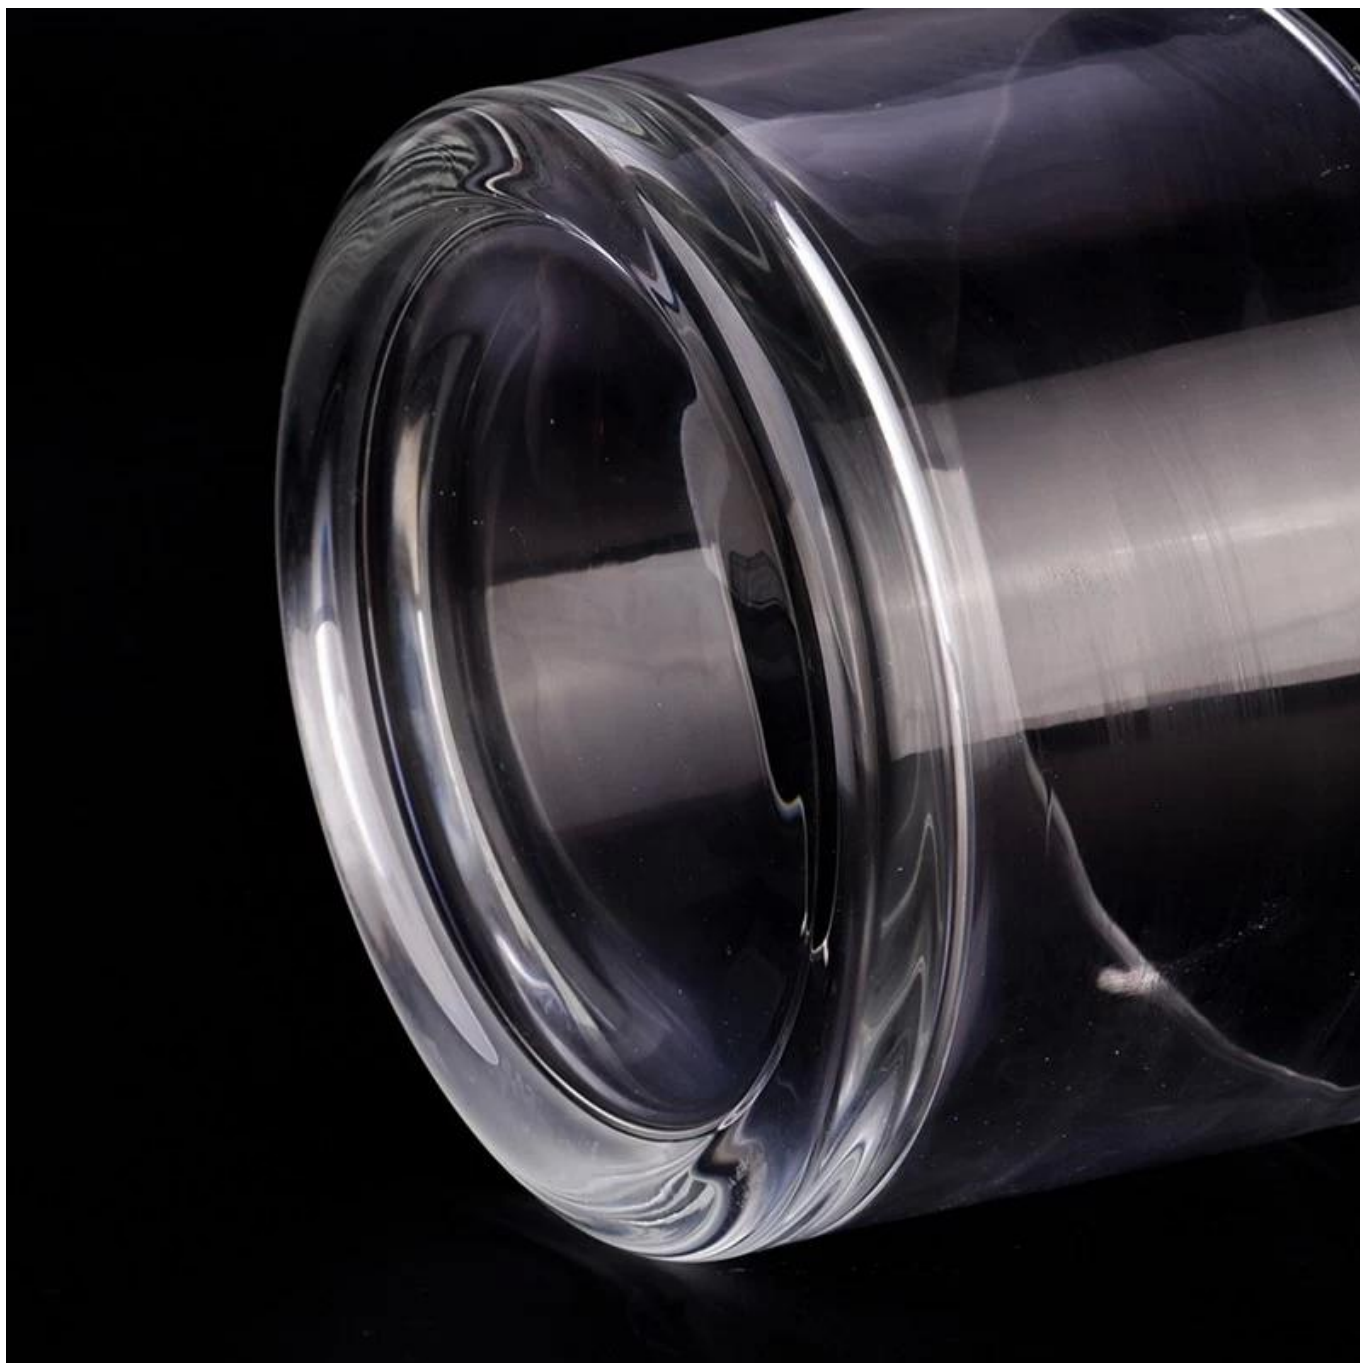

стъклен буркан за свещи имат изчистена и балансирана форма за контейнер с по-съвременен стил, който пасва на голямо разнообразие от стилове на брандиране.

Ние също носим **стъклен буркан за свещи** в допълнителни цветове и размери.