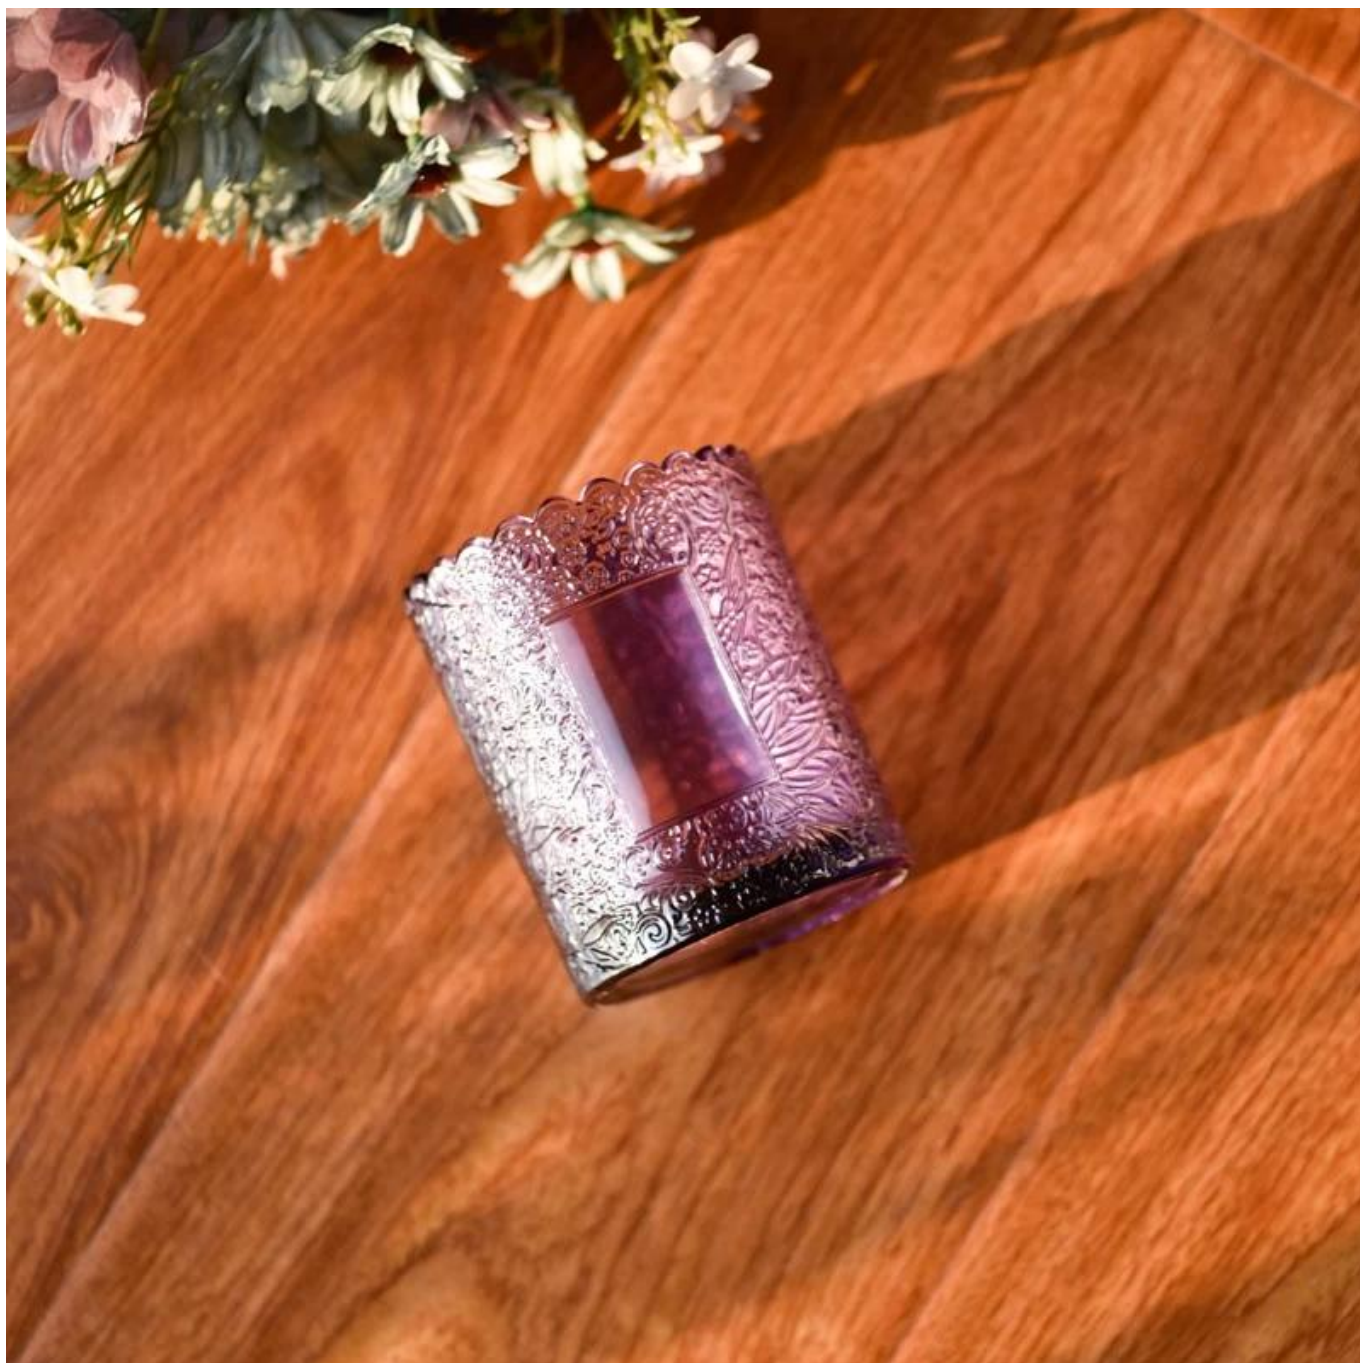

Широк спектър на приложение