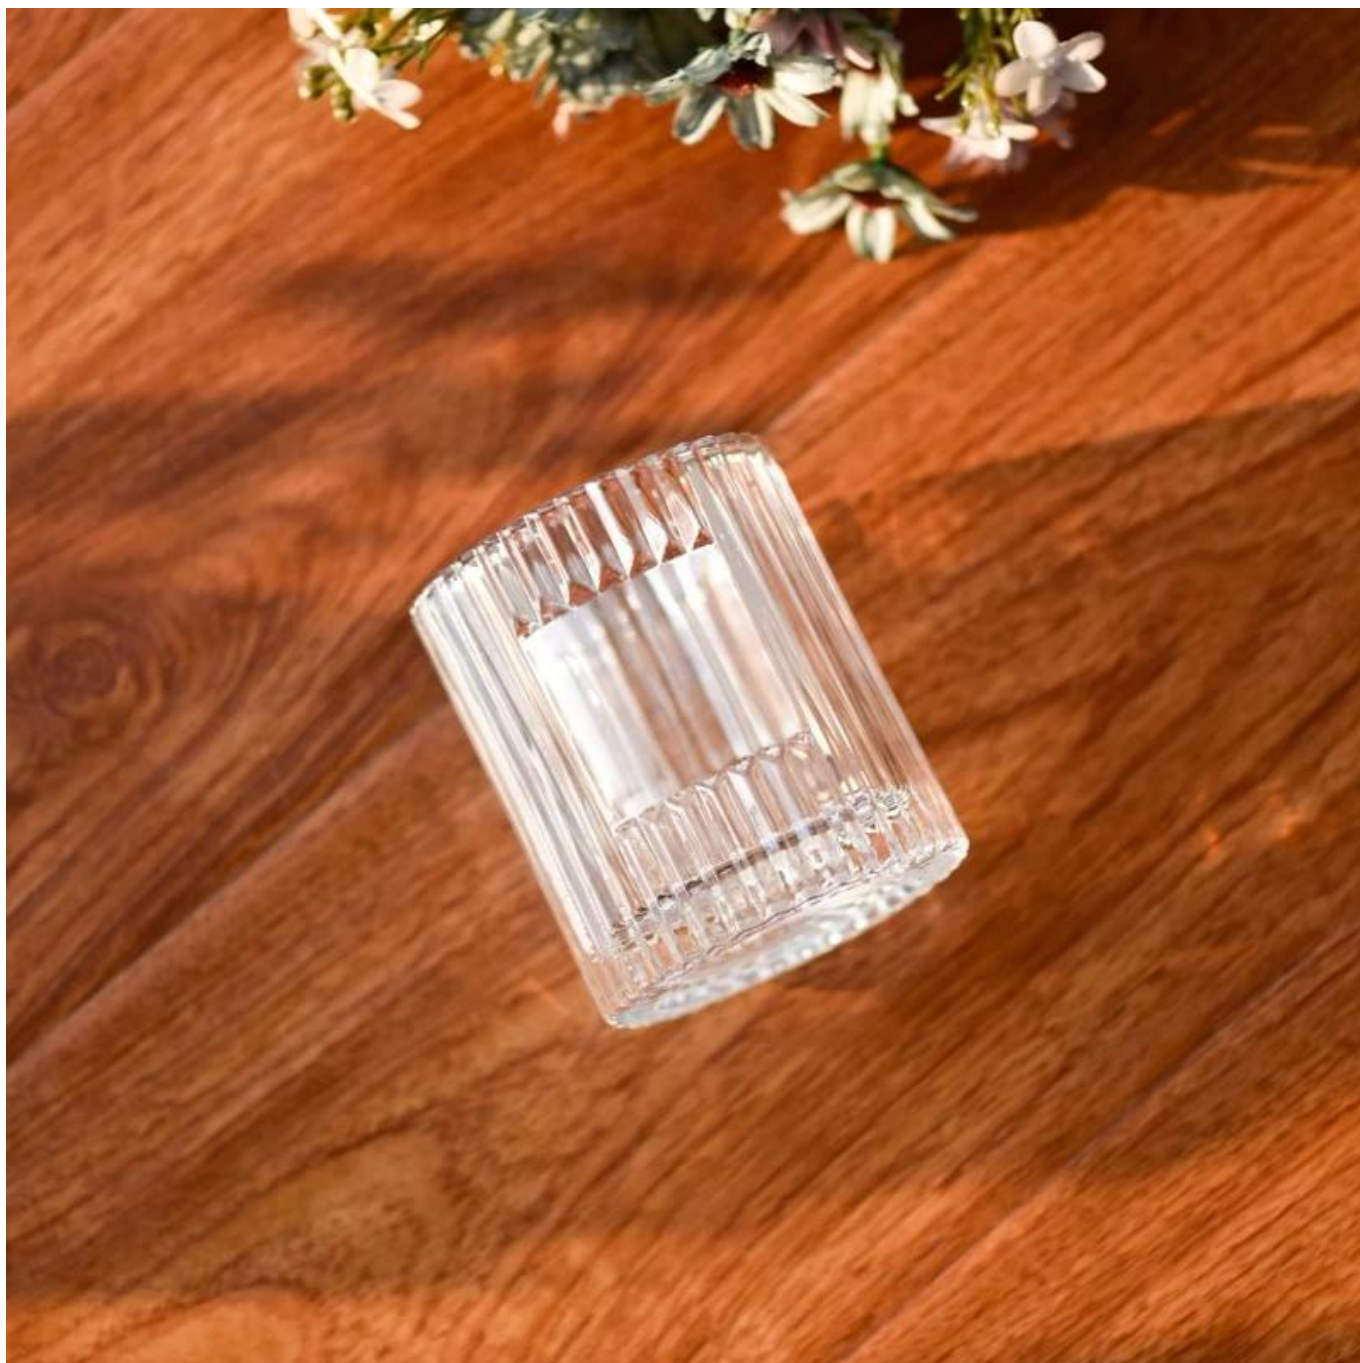

Широк спектър на приложение