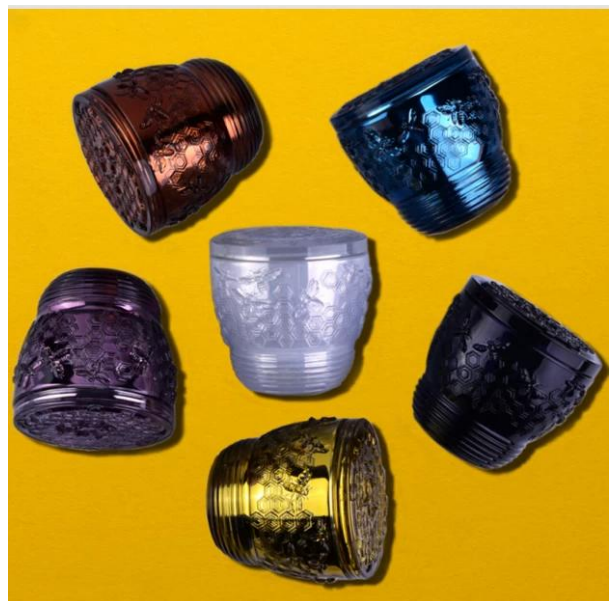

Пазарно отличително предимство

- . Фокусирайте се върху луксозния дизайн
- . Приблизително 80% доставчик на марки аромати в САЩ
- . AQL плюс 6 Слънчев строг стандарт за контрол на качеството
- . Поддържайте качествено съобразяване с мостри и насипни продукти

Чувство за церемония

- . Получени награди „Красота на Китай“
- . Получих NEST аромати силно възхищение
- . Подаръци за приятели или бизнес отношения
- . Релаксация и живот