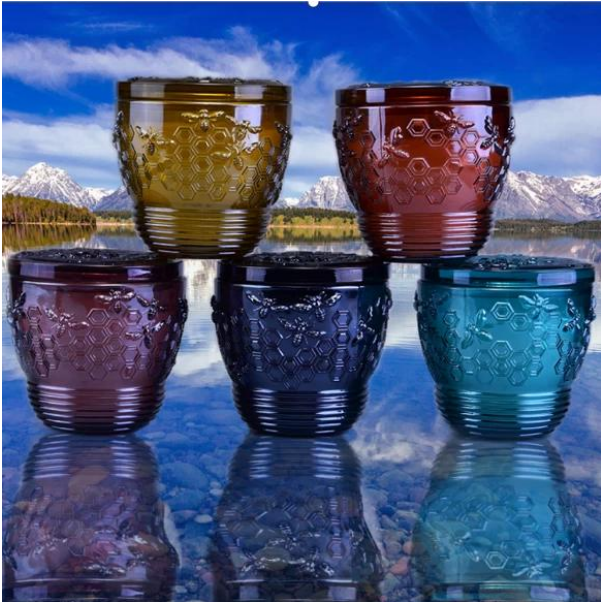

Пазарно отличително предимство

- . Фокусирайте се върху луксозния дизайн
- . Приблизително 80% доставчик на марки аромати в САЩ
- . AQL плюс 6 Слънчев строг стандарт за контрол на качеството
- . Поддържайте качествено съобразяване с мостри и насипни продукти

Чувство за церемония

- . Получени награди „Красота на Китай“
- . Получих NEST аромати силно възхищение
- . Подаръци за приятели или бизнес отношения
- . Релаксация и живот