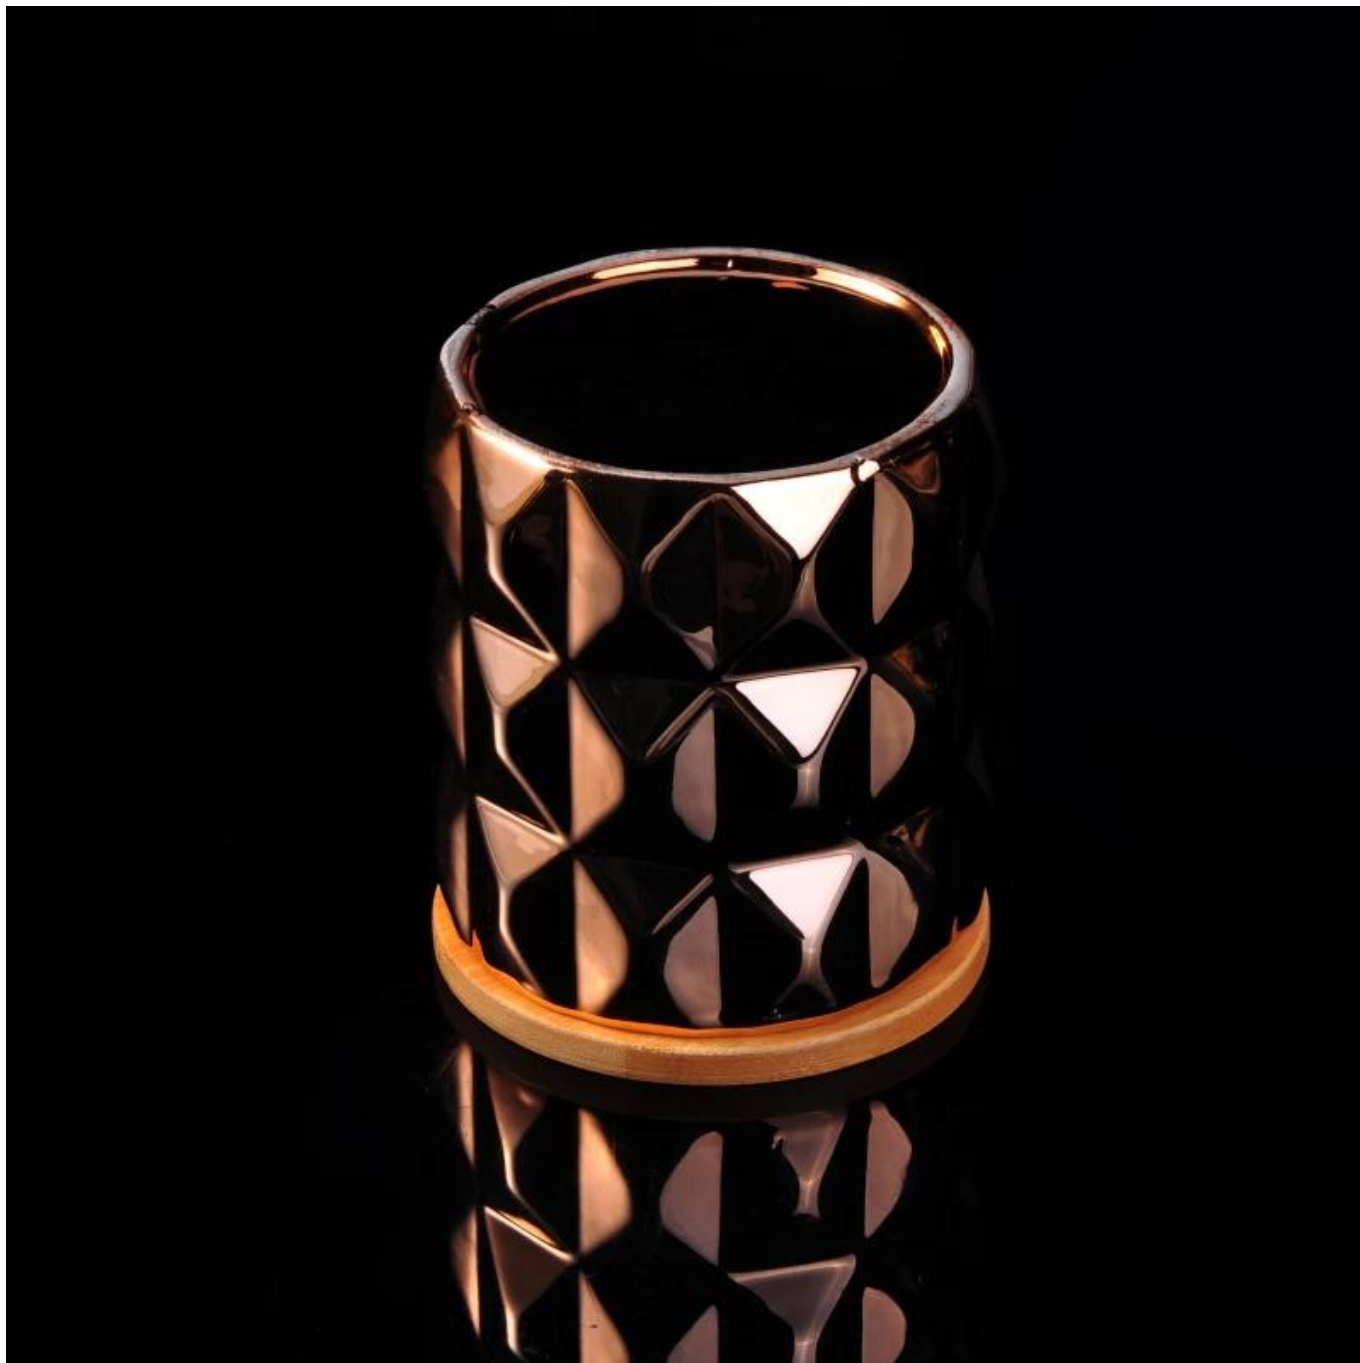

Office & Sample Room

[Шънджън Слънчеви стъklarски изделия Co., Ltd.](#) е създадена през 1992 г. Ние сме в тази индустрия повече от 20 години, като професионален производител, ние сме специализирани в проектирането на стъklarия, производство на стъklarия, както и износ. Нашите продуктови линии варират от ръчно изработени до машинно направени. Вече произвеждаме изобилие от продукти като [стъkлен барабан](#), [боросиликатно стъkло](#), [стъkло](#), [ваза](#), [купа](#), [държач за свещи](#), [стъklarия](#), [пепелник](#), [прибори за съдове](#), [стъkло и др.](#) всички ежедневни стъklarски изделия, общо има над 4000 различни стила. Разполагаме с отличен дизайнерски екип за създаване на иновативни продукти и стриктни QC съоръжения за осигуряване на качество. Поддържат се и OEM / ODM сървърни услуги.