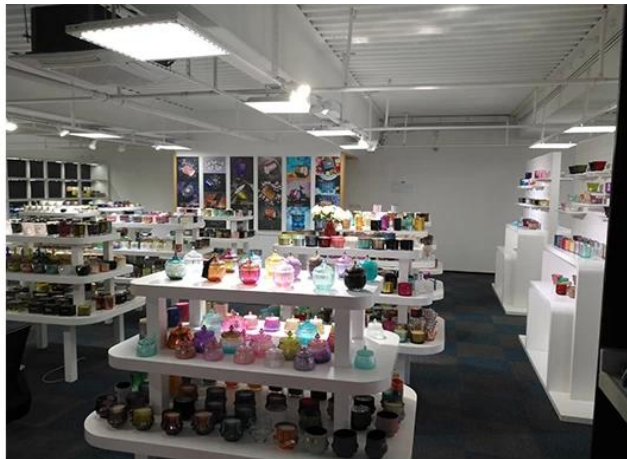

Range of the application

Office & Sample Room

Закупихме международен офис от 1800 квадратни метра в Шенжен.

Примерен дисплей на стаята

Sunny Glassware предлага повече от просто **Пробната стая в Шенжен има 5000 броя** Широка гама от опции. Той спечели голяма карта [Отзиви на клиенти](#). Добре дошли в офиса на Шенжен! Изображението е както следва **Само част от нашия дизайнерски свещник** Добре дошли в офиса в Шенжен, за да намерите любимия си, това ще ви донесе много изненади, защото е трудно да намерите такъв друг доставчик в Китай.