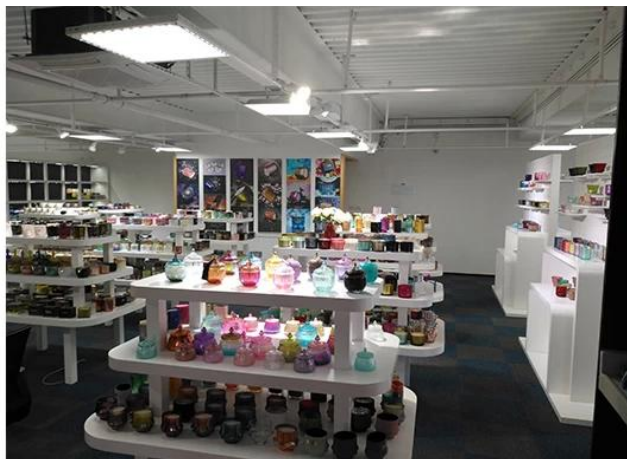

Range of the application

Office & Sample Room

Закупихме международен офис от 1800 квадратни метра в Шенжен.

Примерен дисплей на стаята

Meiyang Glass предлага повече от просто **Пробната стая в Шенжен има 5000 броя** Широка гама от опции. Той спечели голяма карта [Отзиви на клиенти](#). Добре дошли в офиса на Шенжен! Изображението е както следва **Само част от нашия дизайнерски свещник** Добре дошли в офиса в Шенжен, за да намерите любимия си, това ще ви донесе много изненади, защото е трудно да намерите такъв друг доставчик в Китай.