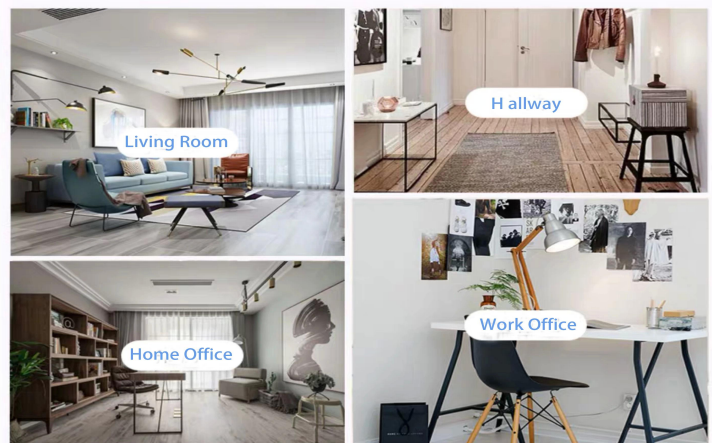

Range of the application

Office & Sample Room

Закупихме международен офис от 1800 квадратни метра в Шенжен.

Примерен дисплей на стаята

Meiyang Glass предлага повече от просто **Пробната стая в Шенжен има 5000 броя** Широка гама от опции. Той спечели голяма карта [Отзиви на клиенти](#). Добре дошли в офиса на Шенжен! Изображението е както следва **Само част от нашия дизайнерски свещник** Добре дошли в офиса в Шенжен, за да намерите любимия си, това ще ви донесе много изненади, защото е трудно да намерите такъв друг доставчик в Китай.