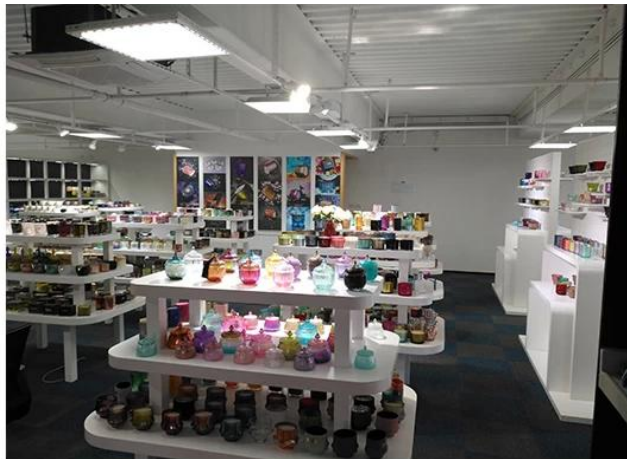

Range of the application

Office & Sample Room

Закупихме международен офис от 1800 квадратни метра в Шенжен.

Примерна витрина на стая

Sunny Glassware предлага повече от **5000 артикула в пробна стая в Шенжен** за богат избор. спечели страхотно [оценка на клиента](#). Добре дошли в офиса на Шенжен! Картината, както следва, **есамо една част от притежаваните от нас дизайнерски свещници**, Добре дошли в офиса в Шенжен, за да намерите любимите си, ще ви донесе голяма изненада, тъй като е трудно да намерите друг доставчик като този в Китай.