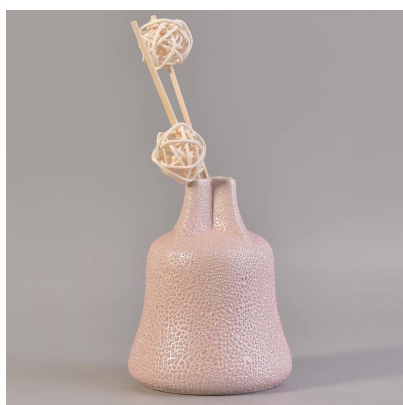

More Product Pictures

Similar Products Link

[керамични дифузионни
бутилки с перлено стъкло](#)