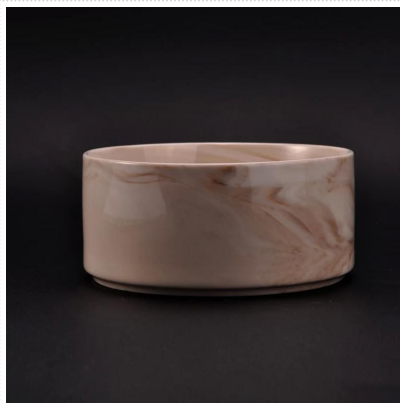

Използване на продукта

1. Керамичните държачи на candle могат да се използват в сватбена декорация, декорация на дома, парти, банкет и

др.,

2. Този контейнер за свещи е много страхотен като прекрасен център за събитие
3. Бурканите за керамични свещи могат да украсят вашия вътрешен и външен дизайн с този деликатен държач за свещи от розова фигура
4. Керамичният съд за свещи е прекрасен подарък като домакинства и други събития.

More Product Pictures

[Similar Products Link](#)

Декоративен ръчно направен
соев восъчен керамичен
ароматизиран буркан за свещи

Гореща продажба матова купа от бял
мрамор за свещи за домашен аромат

Свещи с аромат на мрамор в
керамичен буркан за свещи с
мраморен печат