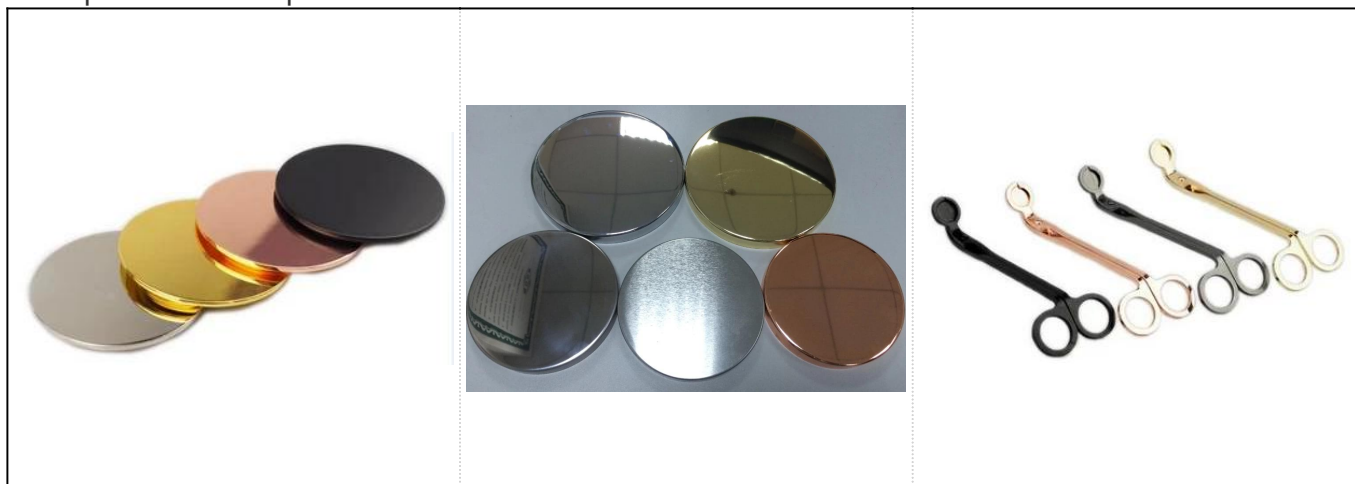

S16017-130 13.5×13.5×13.0cm

A

B

C

D

E

F

Събирани аксесоари: