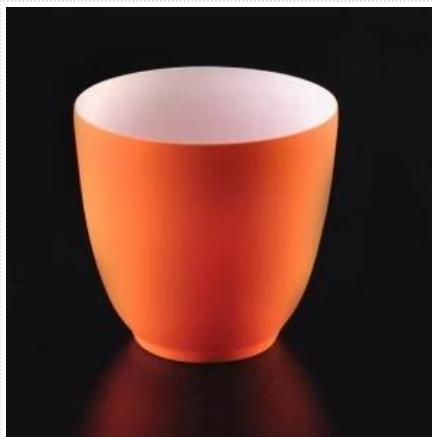

[Керамичен държач за свещи в оранжев цвят с по-тънка стена](#)