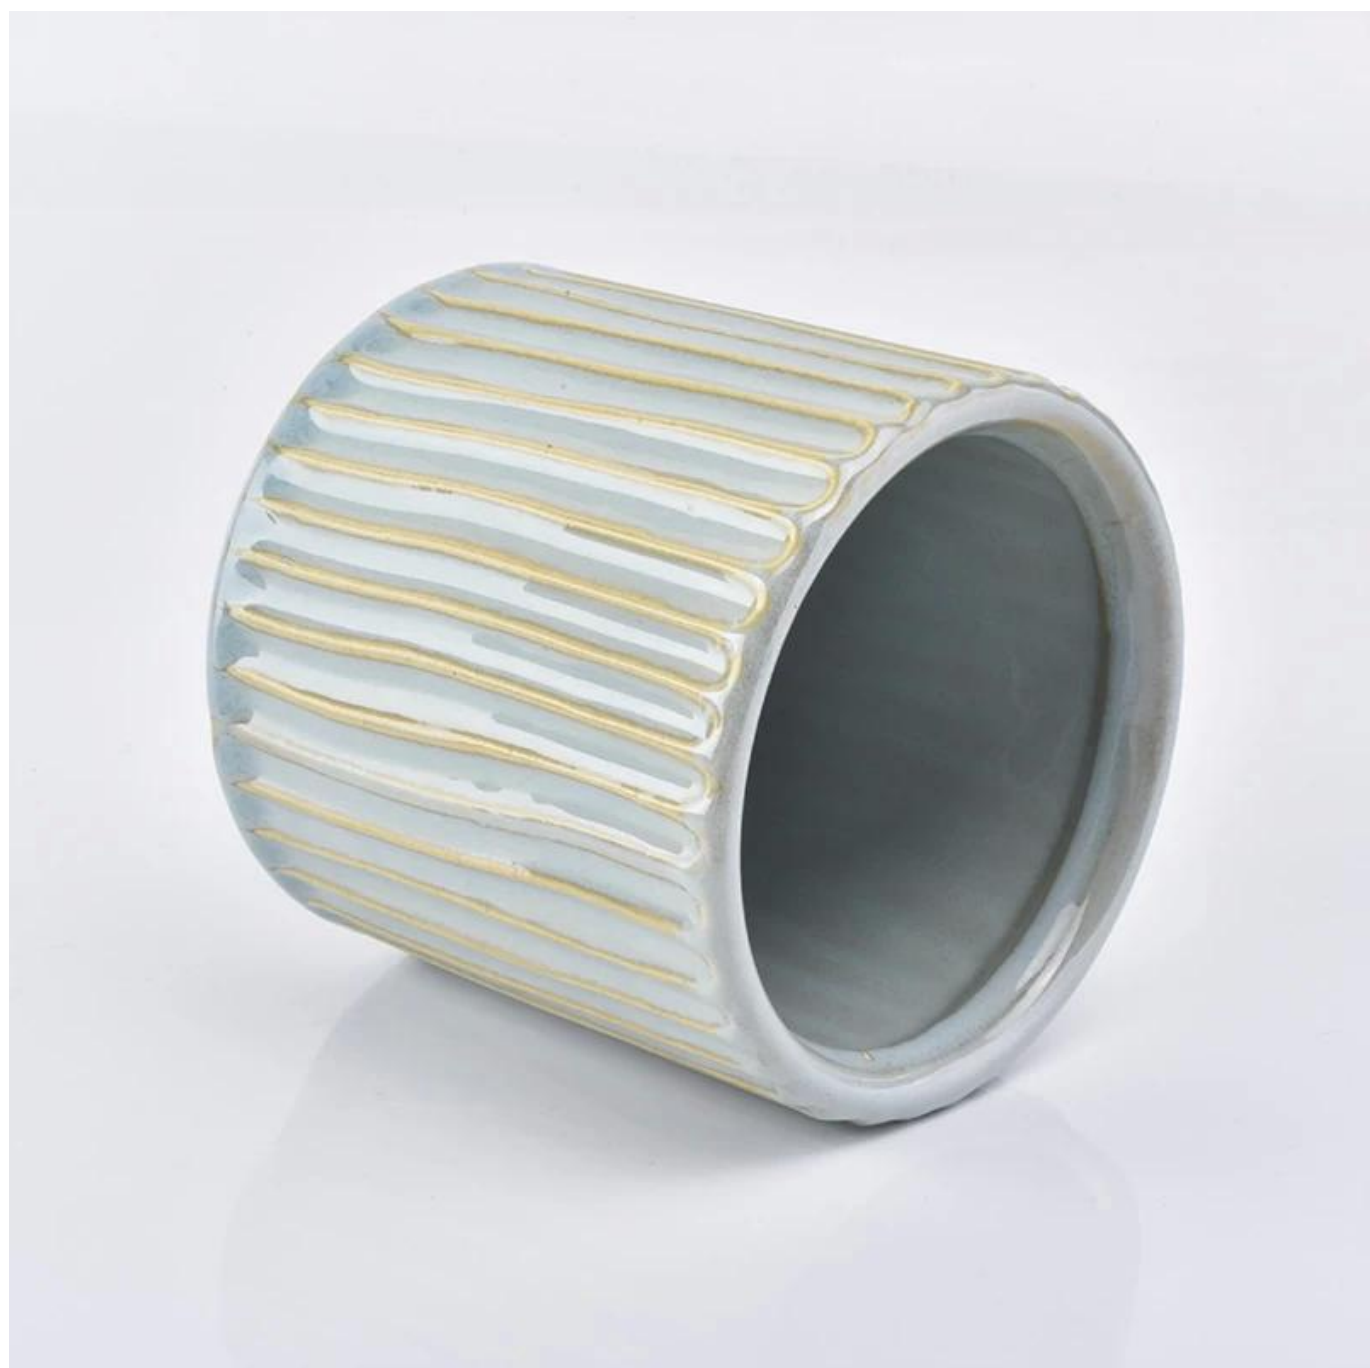

Декоративни керамични буркани за свещи на едро

Product Details

Име на елемента	Декоративни керамични буркани за свещи на едро
Номер на артикул	SGYC19012238
Размер	Горен диаметър: 100 мм Долен диаметър: 100 мм Височина: 100 мм Тегло: 350гр Капацитет: 580мл
Капацитет	10oz 14oz 16oz и т.н. Предлага се
Време за вземане на проби	1,5 дни, ако формата и размерът на продуктите съществуват 2.15 дни, ако имате нужда от нова форма и размер на продуктите
пакет	24бр. / 36бр. / 48бр. Редовни опаковки за сигурност и др
MOQ	5000бр
Време за доставка	В рамките на 35 дни след потвърдената поръчка
Условия за плащане	30% депозит от Т / Т предварително, остатъкът след показване на копие от В / L
Характеристики на продукта	<ol style="list-style-type: none">1. Високо качество и конкурентни цени2. FDA, SGS, LFGB тест и т.н.3. Екологичен4. Той е фокусиран до голяма степен върху сватби, партита, домове, барове и т.н.5. машинни стъклени поставки за свещи

More Product Pictures

hand
Every SCANPAN aluminum product is cast by hand and goes through eight sets of hands. The minutely-controlled process begins with recycled

dition
ovatio
by its premium products and rec...
... in 2016

... the impact of
... stainless steel,
... copper
... SCANPAN here
... includes 21 rods,
... cookware and 13
... and functional it
... Made in India,
... cookware range
... copper designs
... and serving. The
... multi-layer cook
... steel inside dur
... for excellent heat
... 100% steel base f
... compatibility, an
... a beautiful design
... also delivers desi
... make cooking ea
... dry-free non-st
... markings, steel i
... steel handles, the
... longer feet have
... optimum heat in
... SCANPAN like
... seen in design?
... hidden here with