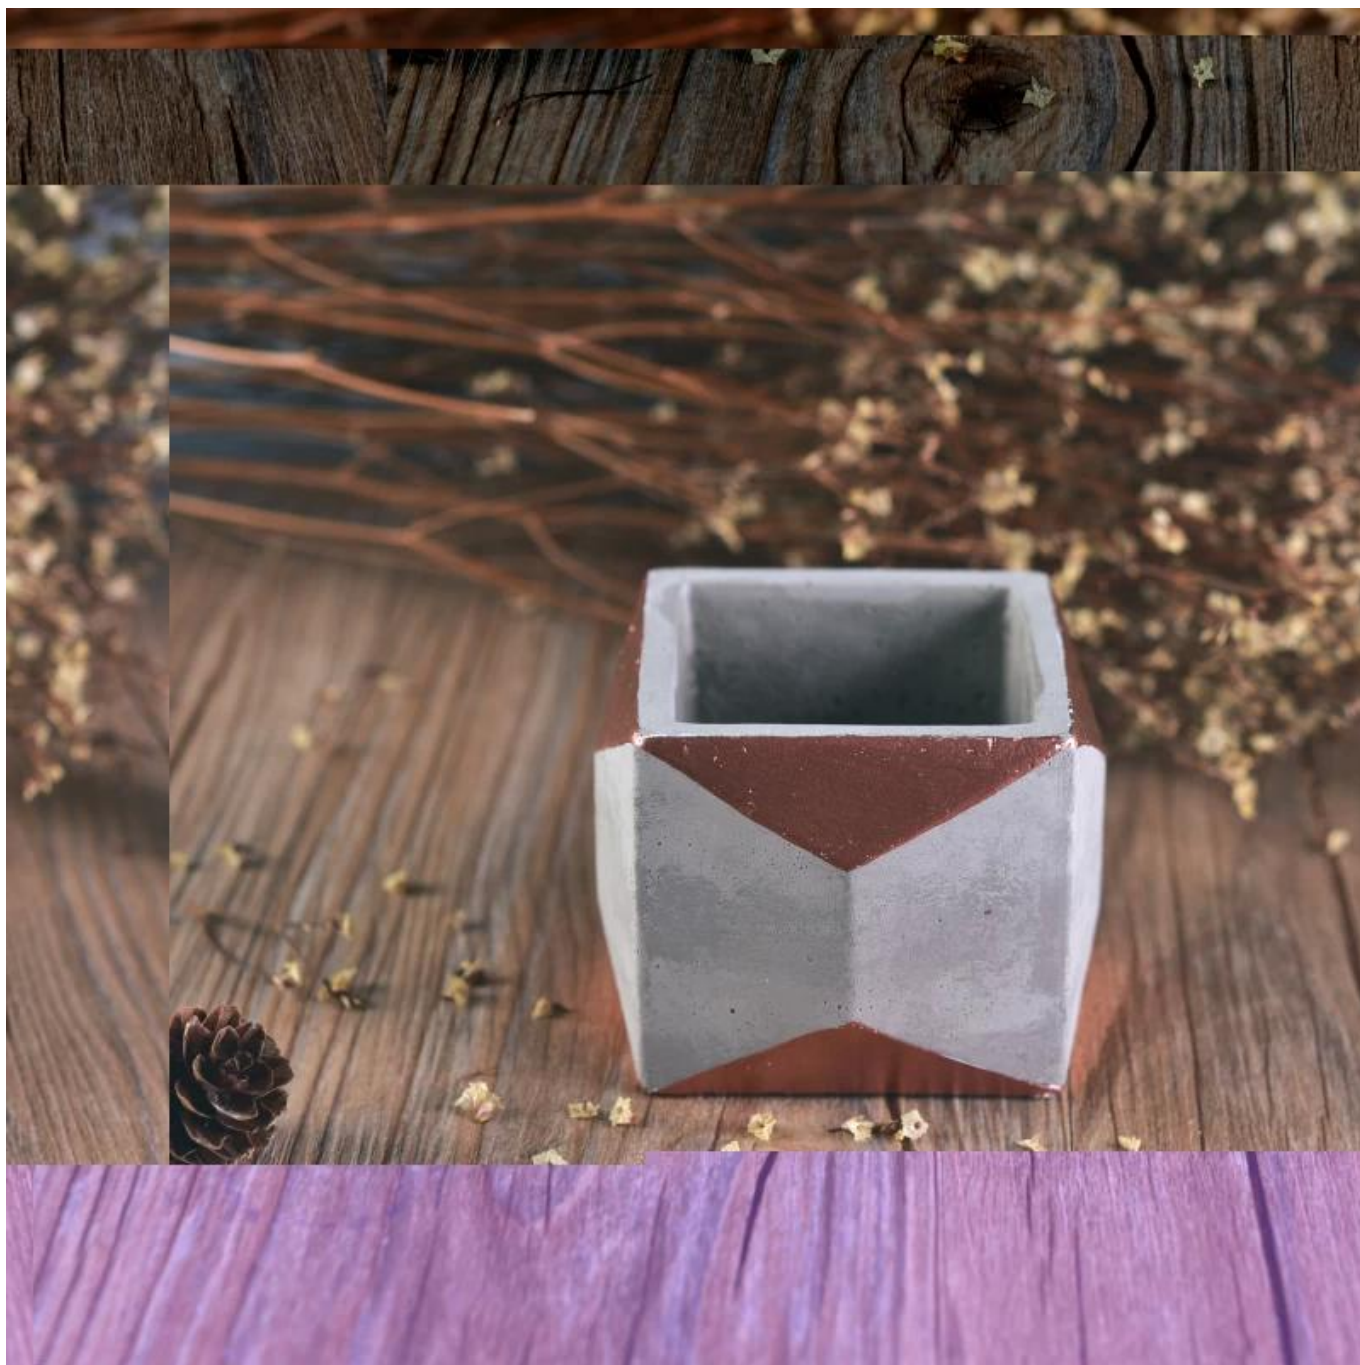

3. Бурканчетата за свещи от керамика могат да украсят вашия закрит и на открито с тази деликатна роза фигура стъклена свещ държач.

4. Керамичният свещен съд е прекрасен подарък като домакини и други събития.

More Product Pictures

[Similar Products Link](#)

[Декоративна празна бетонна поставка свещ](#)

[Оранжево-оранжев керамичен свещник с по-тънка стена](#)

[Висококачествен цилиндър керамичен буркан свещ на едро](#)