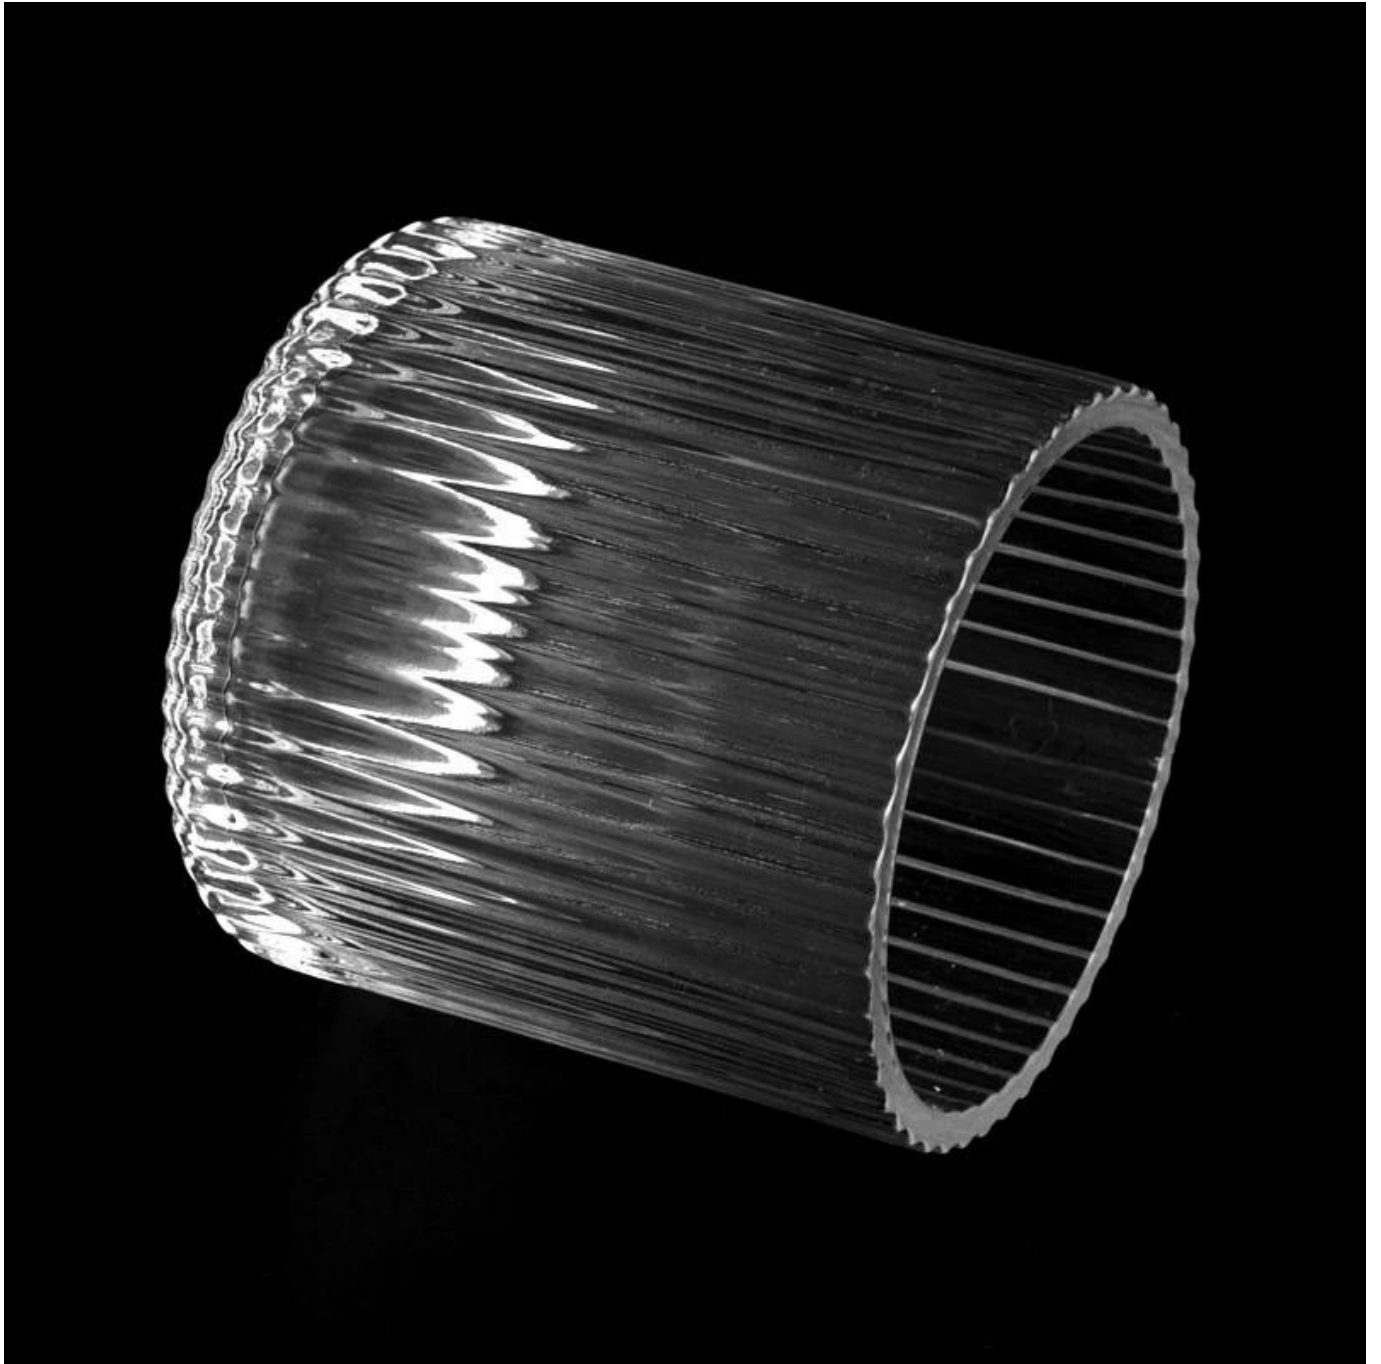

нагънат стъклен буркан за правене на свещи 7oz стъклен съд за свещ

Защо да изберете Sunny Glassware

- Най-голяма отдаденост на [дизайн](#), никога не включвайте компресия [качество](#)
 - Sunny Glassware строго [защити дизайна на клиентите](#), всички новопроектирани артикули от нас не са били копирани от три години.
 - [Качество на продукта](#) е основният фокус в Sunny Glassware. Sunny Glassware веднъж унищожи 80 000 броя стъклен съд с едва видимо петно.
-

Описание на бурканите за свещи

Размер: 79mm*79mm)

Този буркан е прозрачен, идва с нагънат вид. Размерът на стъклото е добър за задържане на около 7 унции восък.

Акcesoари за свещи

Екип и офис

Фабрично шоу

FACTORY