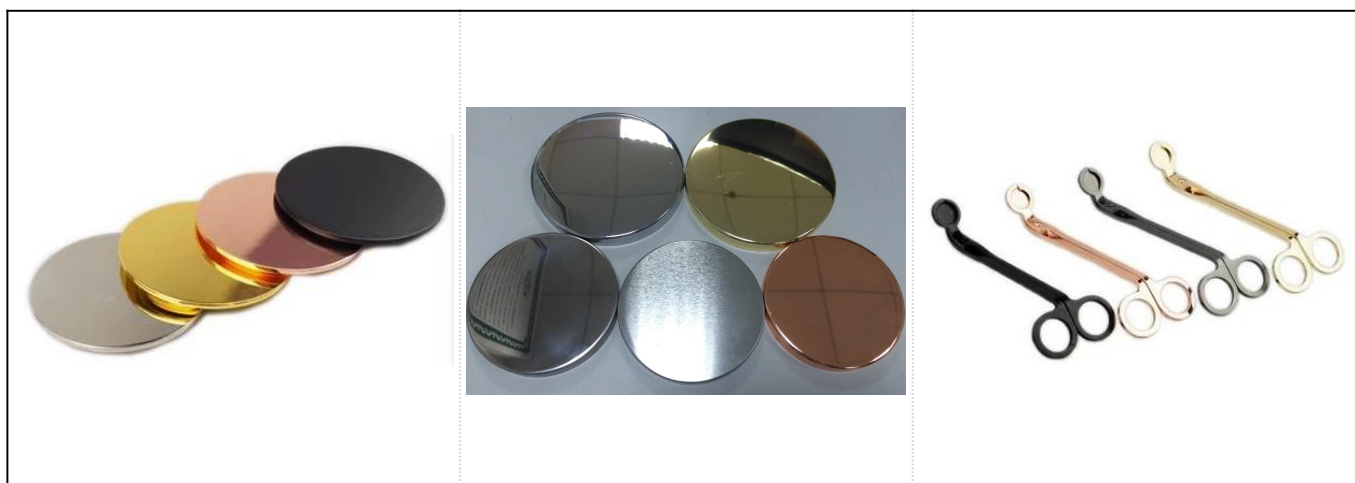

Съответстващи аксесоари: