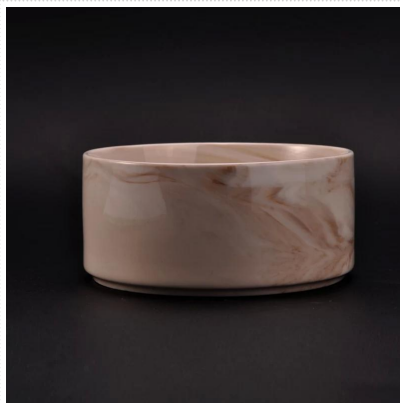

Използване на продукта

1. Керамичните държачи на candle могат да се използват в сватбена декорация, декорация на дома, парти, банкет и др.,

2. Този контейнер за свещи е много страхотен като прекрасен център за събитие
3. Бурканите за керамични свещи могат да украсят вашия вътрешен и външен дизайн с този деликатен държач за свещи от розова фигура.
4. Керамичният съд за свещи е прекрасен подарък като домакинства и други събития.

## More Product Pictures

Similar Products Link

Декоративен ръчно направен  
соев восъчен керамичен  
ароматизиран буркан за свещи

Гореща продажба матова купа от бял  
мрамор за свещи за домашен аромат

Свещи с аромат на мрамор в  
керамичен буркан за свещи с  
мраморен печат