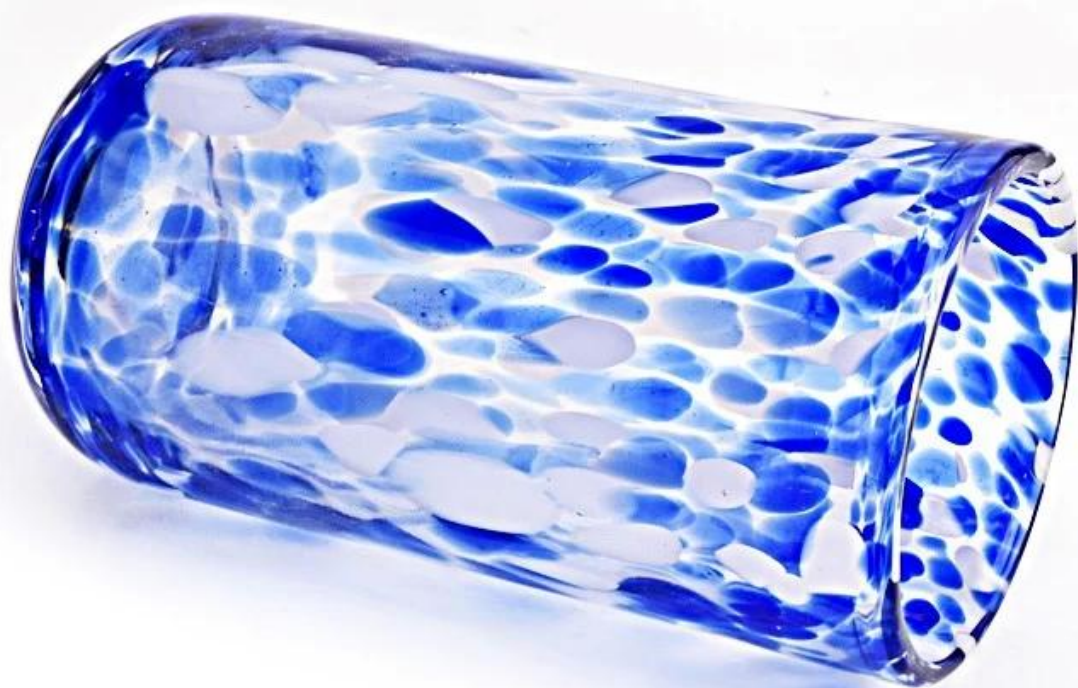

## Описание на бурканите за свещи

**Размер: 81mm\*153mm**

Този съд е ръчно изработен с цветни декоративни петна, които са подходящи за съхранение на около 15 oz восък.

Акcesoари за свеци

Екип и офис

---

Фабрично шоу