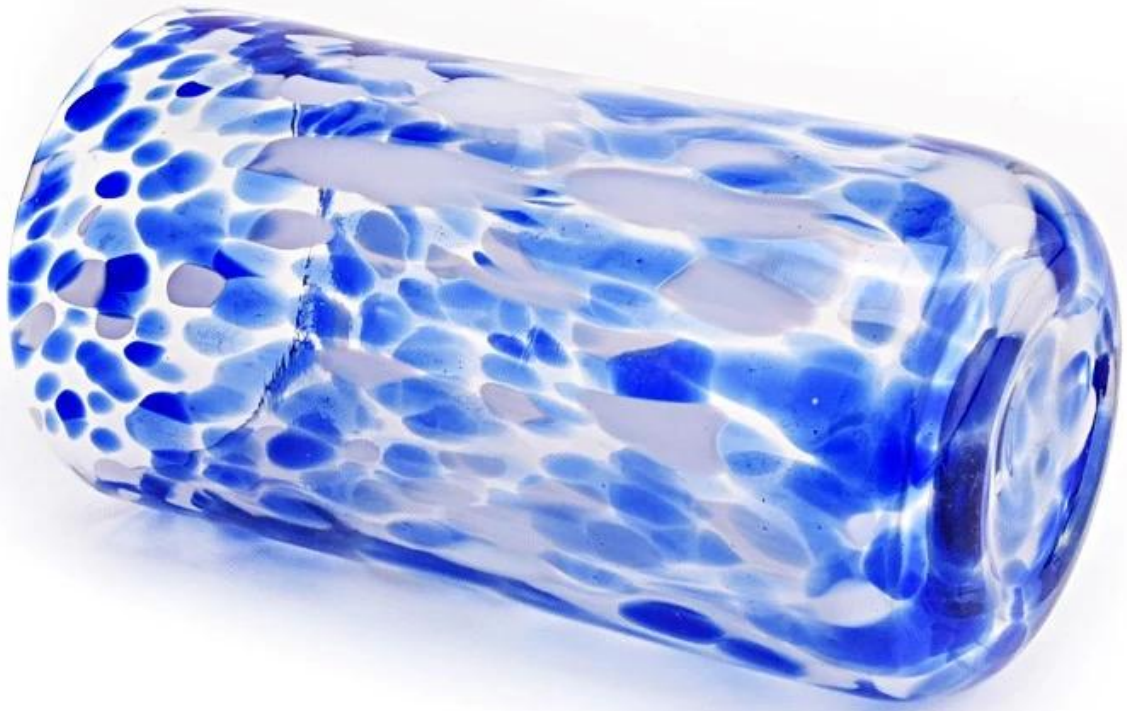

# ръчно изработени стъклени съдове с цветни декоративни петна

## Описание на бурканите за свещи

**Размер: 81mm\*153mm**

Този съд е ръчно изработен с цветни декоративни петна, които са подходящи за съхранение на около 15 oz восък.

Акcesoари за свеци

Екип и офис

---

Фабрично шоу