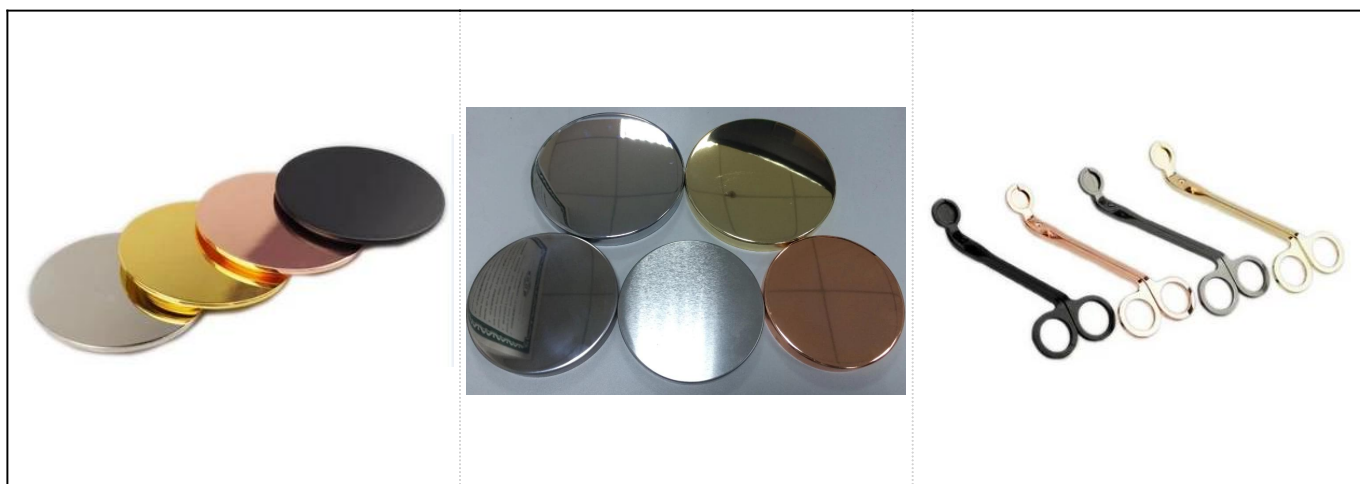

Съответстващи аксесоари: