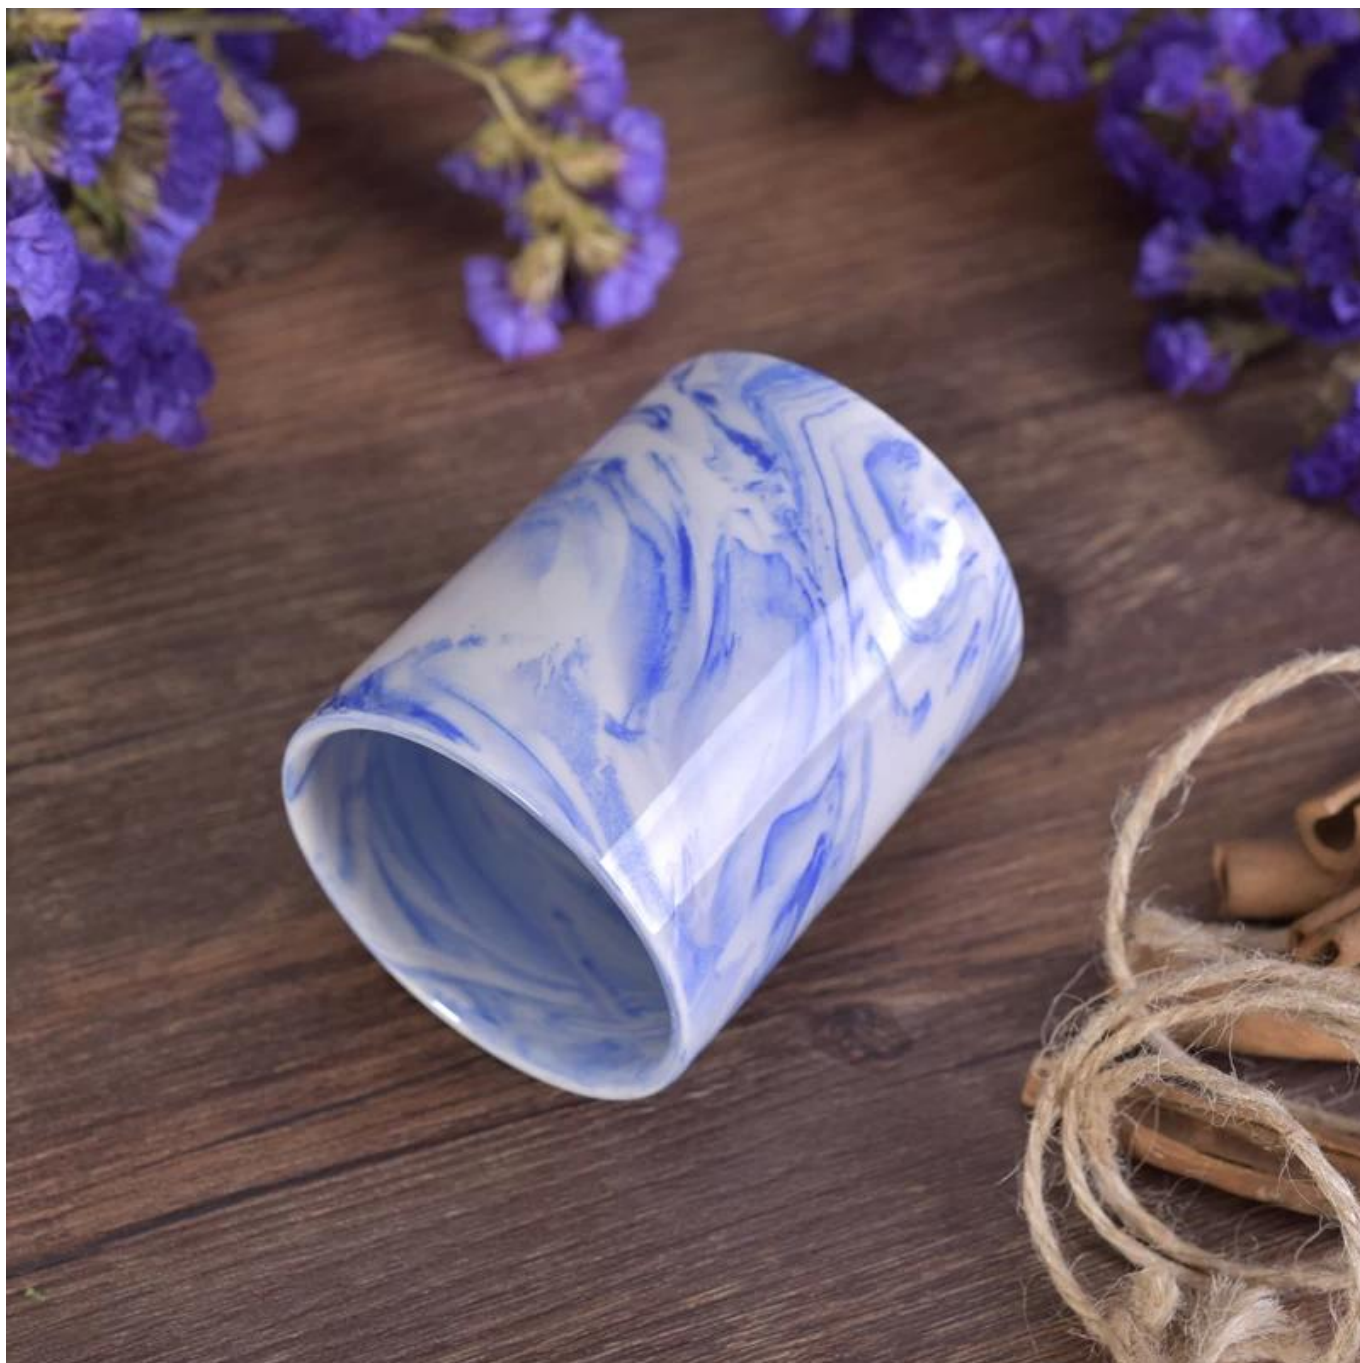

[Шънджън Слънчеви стъklarски изделия Co., Ltd.](#) е създадена през 1992 г. Ние сме в тази индустрия повече от 20 години, като професионален производител, ние сме специализирани в проектирането на стъklarия, керамични буркани за свещи, производство на стъklarия, както и износ. Нашите продуктови линии варират от ръчно изработени до машинно направени. Вече произвеждаме изобилие от продукти като [стъklена чаша](#), [боросиликатно стъкло](#), [стъкло за стъкло](#), [ваза](#), [купа](#), [държач за свещи](#), [стъklarия](#), [пепелник](#), [посуда](#), [капещо стъкло](#) и др.. всички ежедневни стъklarски изделия, общо има над 4000 различни стила. Разполагаме с отличен дизайнерски екип за създаване на иновативни продукти и стриктна QC ръка за осигуряване на качеството. Поддържат се и OEM / ODM сървъри.