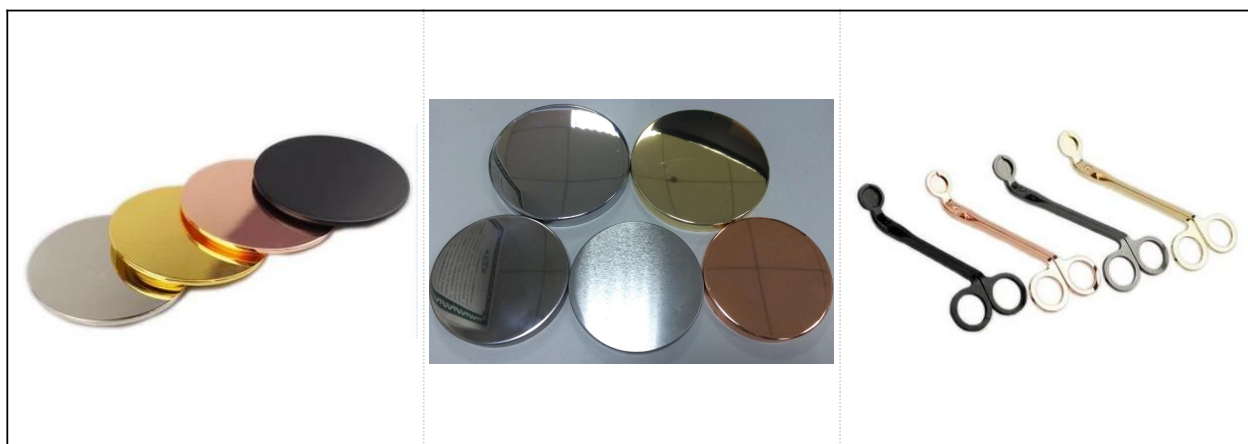

Съответстващи аксесоари: