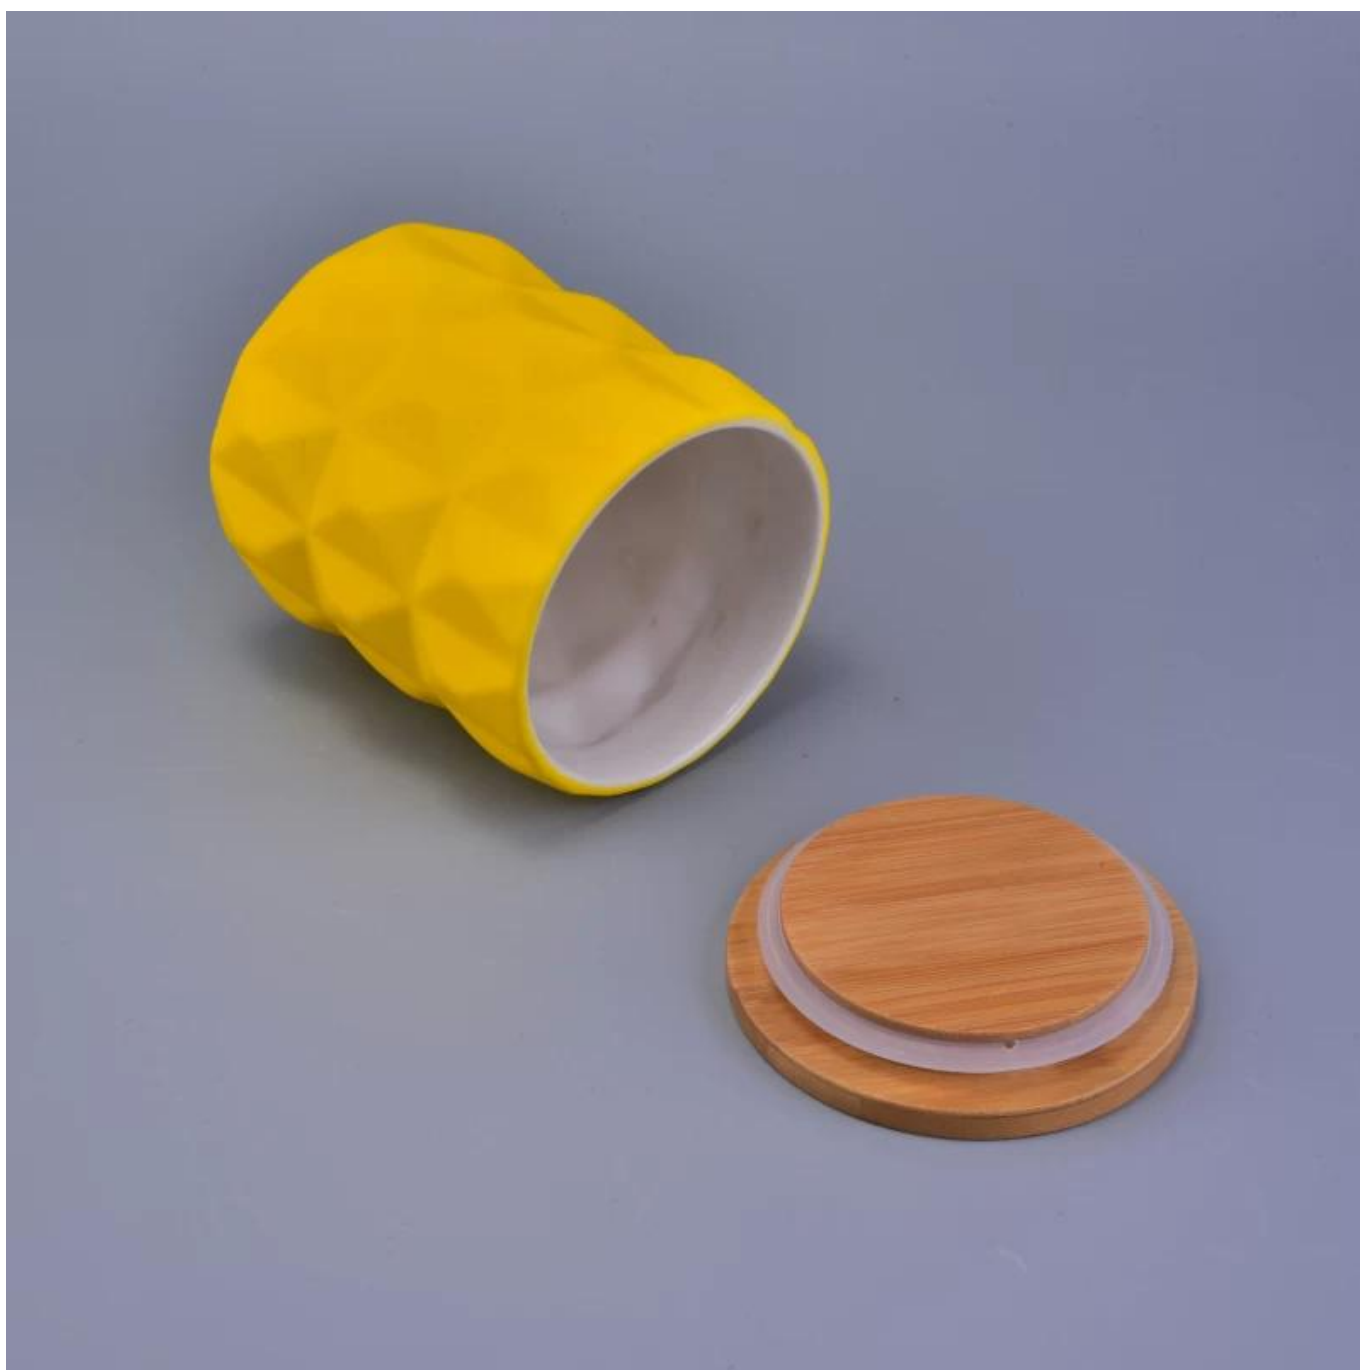

1. ---
1. Перфектен за сватбена декорация, декорация на дома, парти, банкет и др.,
  2. Перфектен като разкошен централен елемент за събитие
  3. Той може да украси вашите вътрешни и външни помещения с тази деликатна чаша от розова фигура [свещник](#).
  4. Това е прекрасен подарък за домакинства и други събития.

More Product Pictures