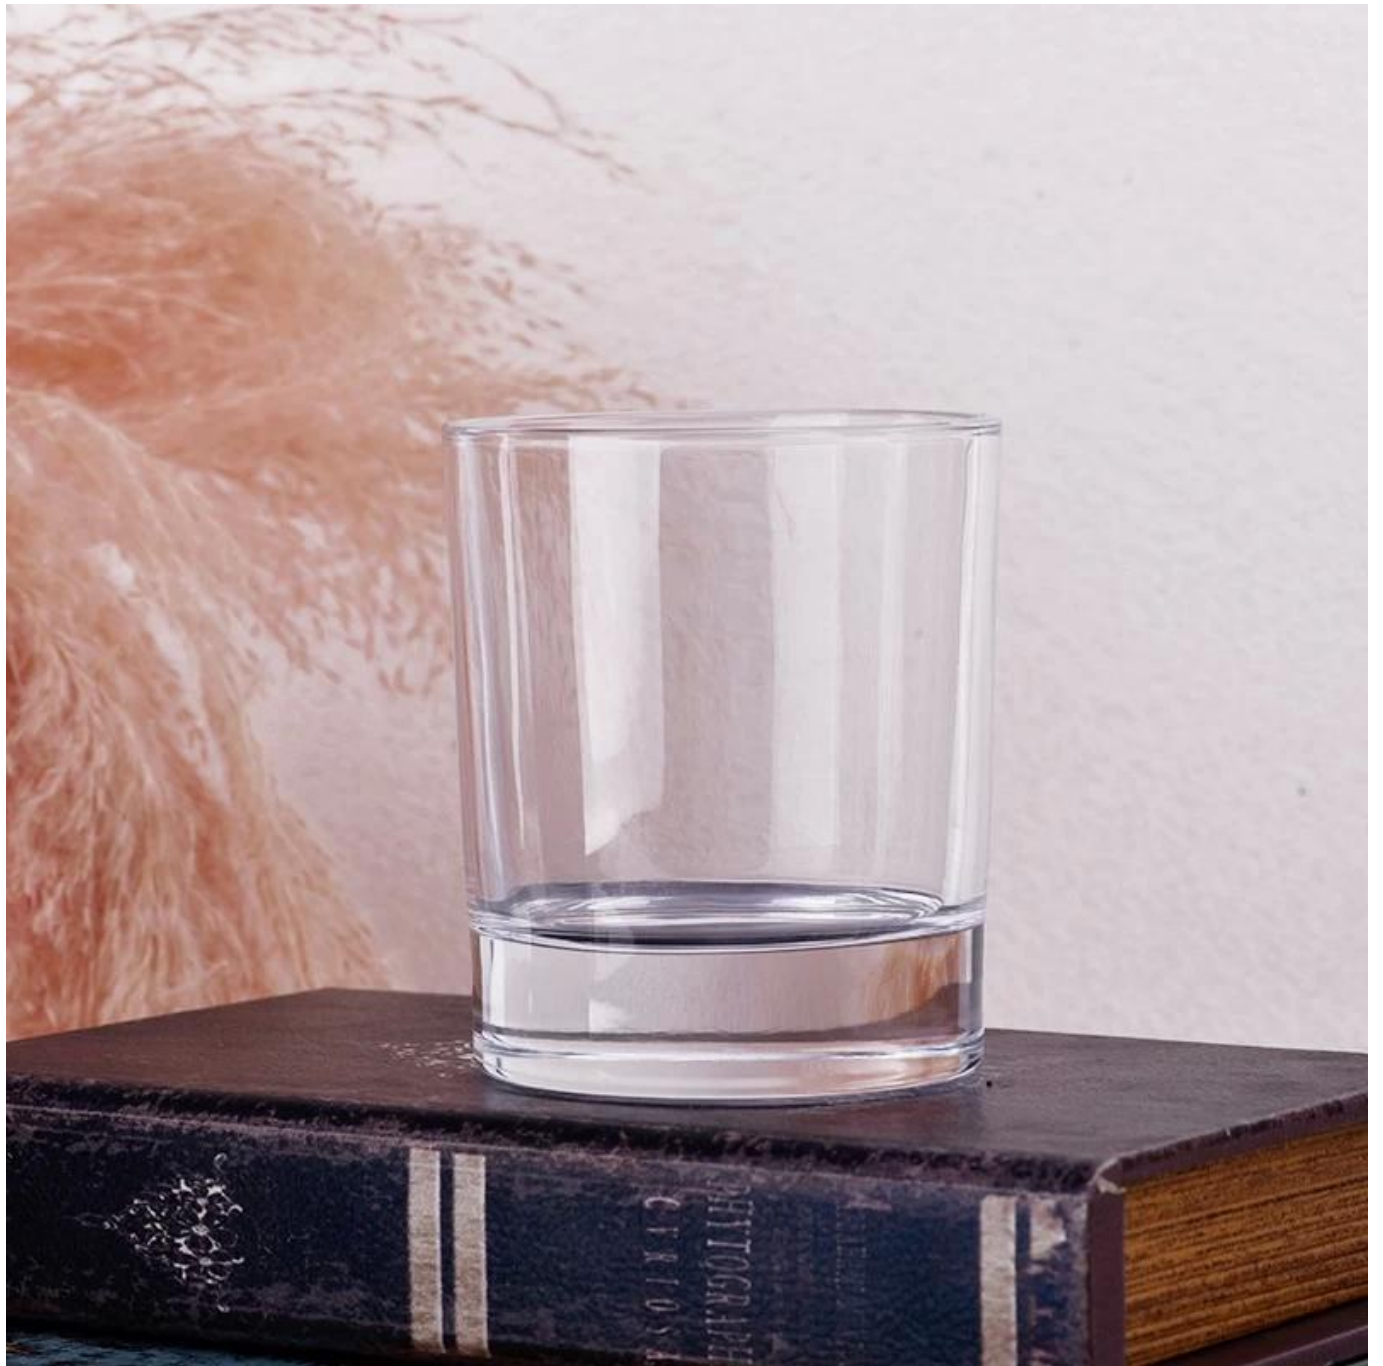

горещи продажби 7oz стъклен буркан за свещи свещ съд съд държач за свещи

* този свещник е изработен от стъкло

* популярен размер на пазара

Описание на бурканите за свещи

Номер на артикул.	SGZX22111001
Материал	стъклена чаша
правя	буркани за свещи от пресовано стъкло
Примерно време	1. 5 дни, ако има форма и размер на стъкло 2. 15 дни, ако имате нужда от нови форми и размери стъкло
Опаковане	Обичайната опаковка, 4 броя във вътрешната кутия, 48 броя кутия
Капацитет на продукта	500 000 ~ 1 000 000 броя на месец
Време за доставка	В рамките на 35 дни след вземане на проби и потвърждаване на поръчката
Условия за плащане	30% депозит от Т / Т предварително и баланс срещу копие на В / L
Доставка	Приемливо по море, по въздух, чрез експрес и спедитор
Характеристики на продукта	1. Стъклен буркан за свещи за декорации на дома от високо качество 2. Подходящ за използване в хотел, дом и др. 3. Запознайте се с теста ASTM
По ваш избор	1. Различни дизайни и размери за избор 2. Боядисани във всякакъв цвят, хладно, покритие, лазерен модел Обработващ фреза 3. Специален пакет като термосвиваемо фолио, цветна подаръчна кутия, бяла подаръчна кутия и др. 4. Имаме професионална работилница и склад за гарантиране на времето за доставка