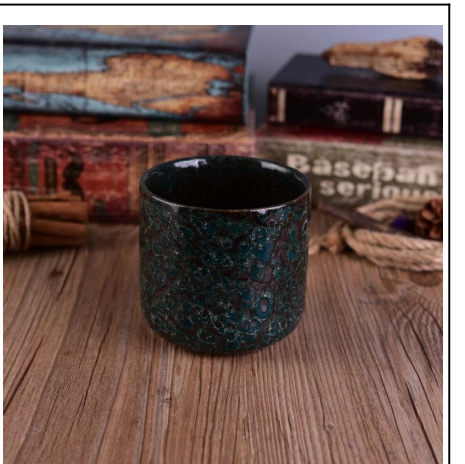

## Използване на продукта

---

1. Перфектен за сватбена декорация, декорация на дома, парти, банкет и др.,
2. Перфектен като разкошен централен елемент за събитие
3. Той може да украси вашите вътрешни и външни помещения с тази деликатна чаша от розова фигура [свещник](#).
4. Това е прекрасен подарък за домакинства и други събития.

More Product Pictures