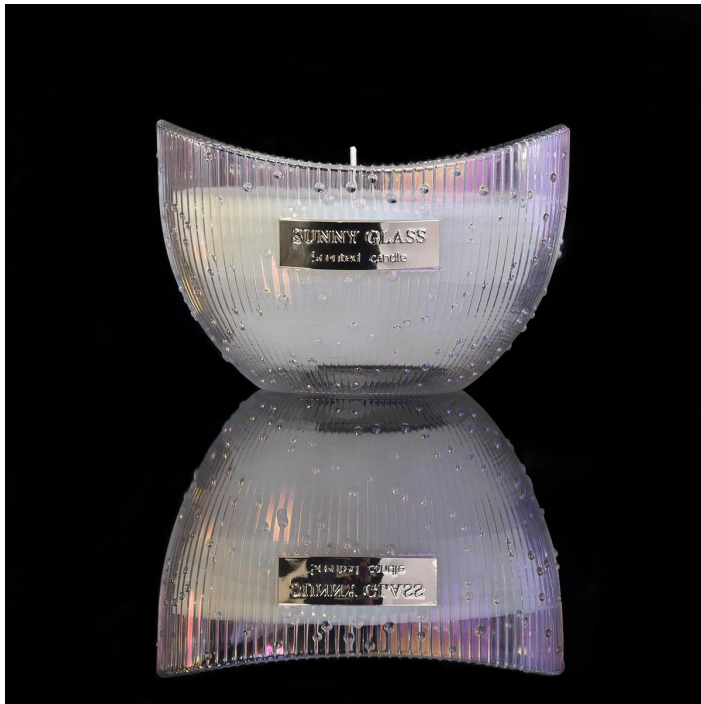

Преливащ декорация лодка стъклен свещ държач от слънчеви стъкларии

Защо да изберете Sunny стъклена чашaware

- Най-висока отдаденост на [дизайн](#), никога не свързва [Качество](#)
 - Слънчево стъкло Строго [Защитете клиентите "дизайни](#), всички новосъздадени позиции от нас Haven "са копирани за три години.
 - [Качество на продукта](#) е основният фокус в слънчевите стъклария. Слънчеви стъкларии веднъж разрушени 80 000 бр. Стъклен съд с едва видима недостатък.
-

Описание на свещника

Преливащ декорация лодка стъклен свещ държач от слънчеви стъкларии

- . Проектиран от печеливлия професионалист в SG
- . Имам аромати на гнездото силно възхищение
- . Приятел или подарък за бизнес отношения
- . Релаксация и романтичен живот