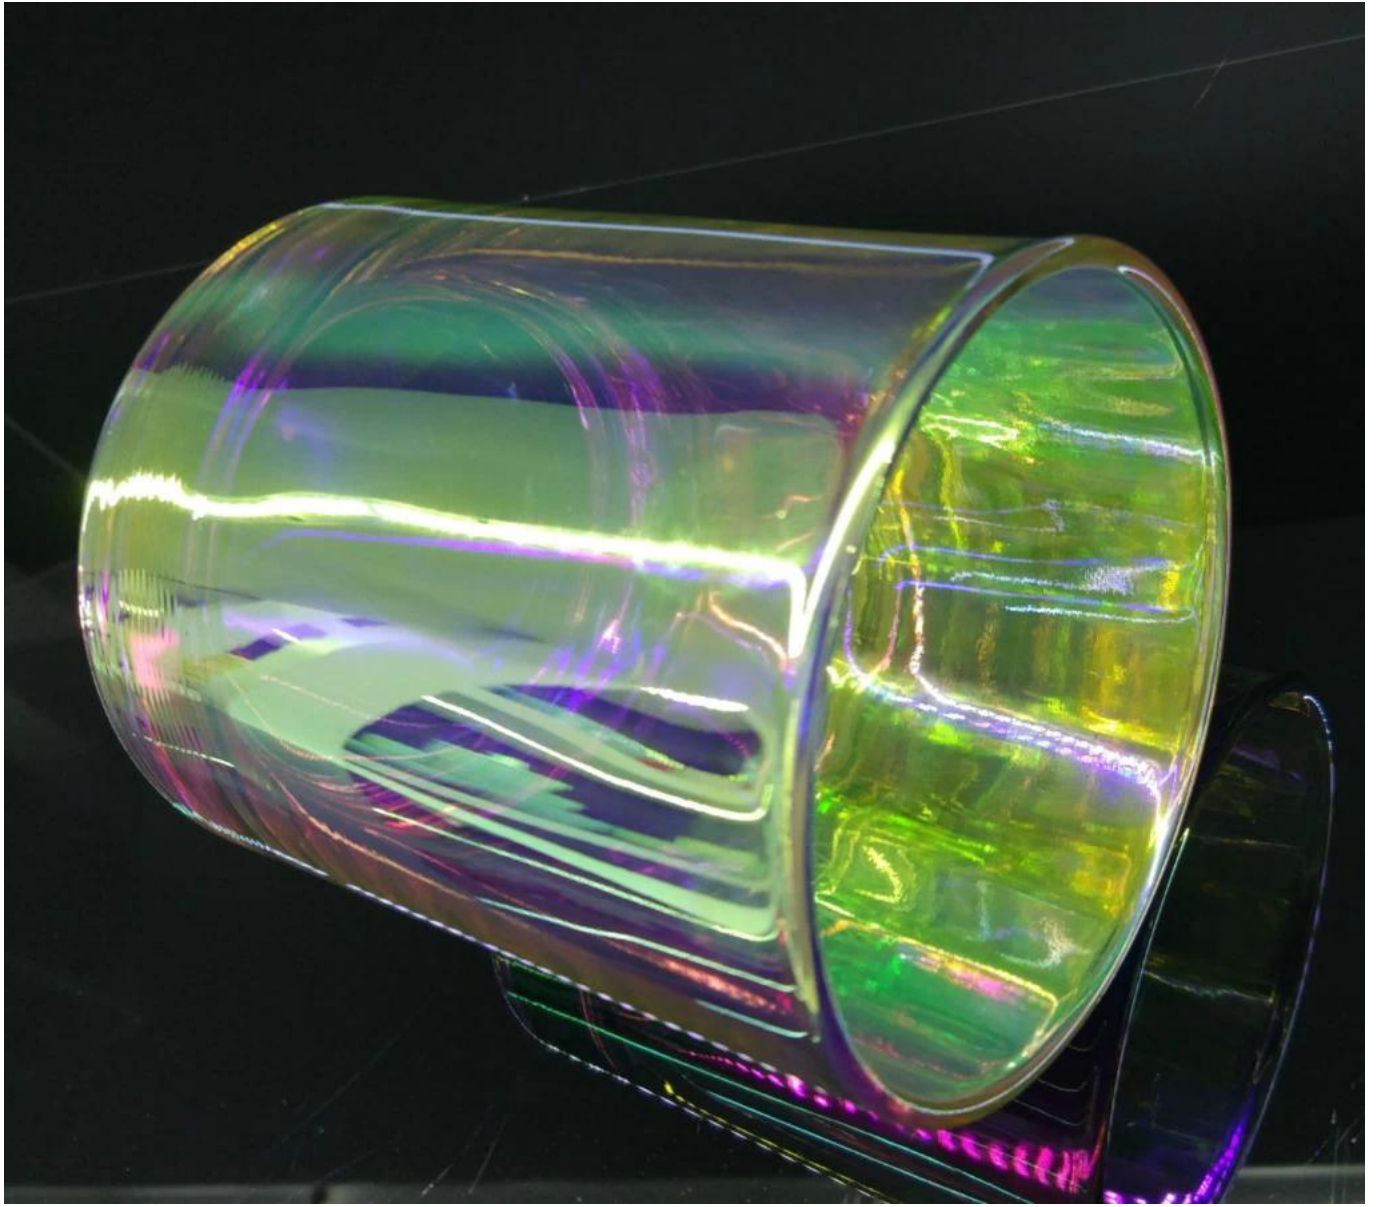

преливащ стъклен буркан за свещи 8 унции восьчен капацитет

Product Details	
Номер на артикул.	SG8090I
Материал	високо бяло стъкло
правя	Машинно направени стъклени поставки за свещи
Примерно време	1. 5 дни, ако има форма и размер стъкло 2. 15 дни, ако имате нужда от нови форми и размери стъкло
Опаковане	Обичайната опаковка, 4 броя във вътрешната кутия, 48 броя кутия
Капацитет на продукта	500 000 ~ 1 000 000 броя на месец
Време за доставка	В рамките на 35 дни след вземането на проби и поръчката е потвърдена
Условия за плащане	30% депозит от Т / Т предварително и баланс срещу копие от В / L
Доставка	По море, по въздух, чрез експресни и транспортни агенти приемливо
Характеристики на продукта	1. Домашни декорации стъклен буркан за свещи от високо качество 2. Подходящ за използване в хотел, дом и др. 3. Запознайте се с ASTM теста
За вашия избор	1. Различни дизайни и размери за избор 2. Всеки цвят боядисан, хладен, покритие, лазерен модел Обработващ нож 3. Специален пакет като свиващ се филм, цветна кутия за подаръци, бяла кутия за подаръци и др. 4. Ние сме изключителен служител по контрол на качеството 5. Разполагаме с професионална работилница и склад за осигуряване на времето за доставка