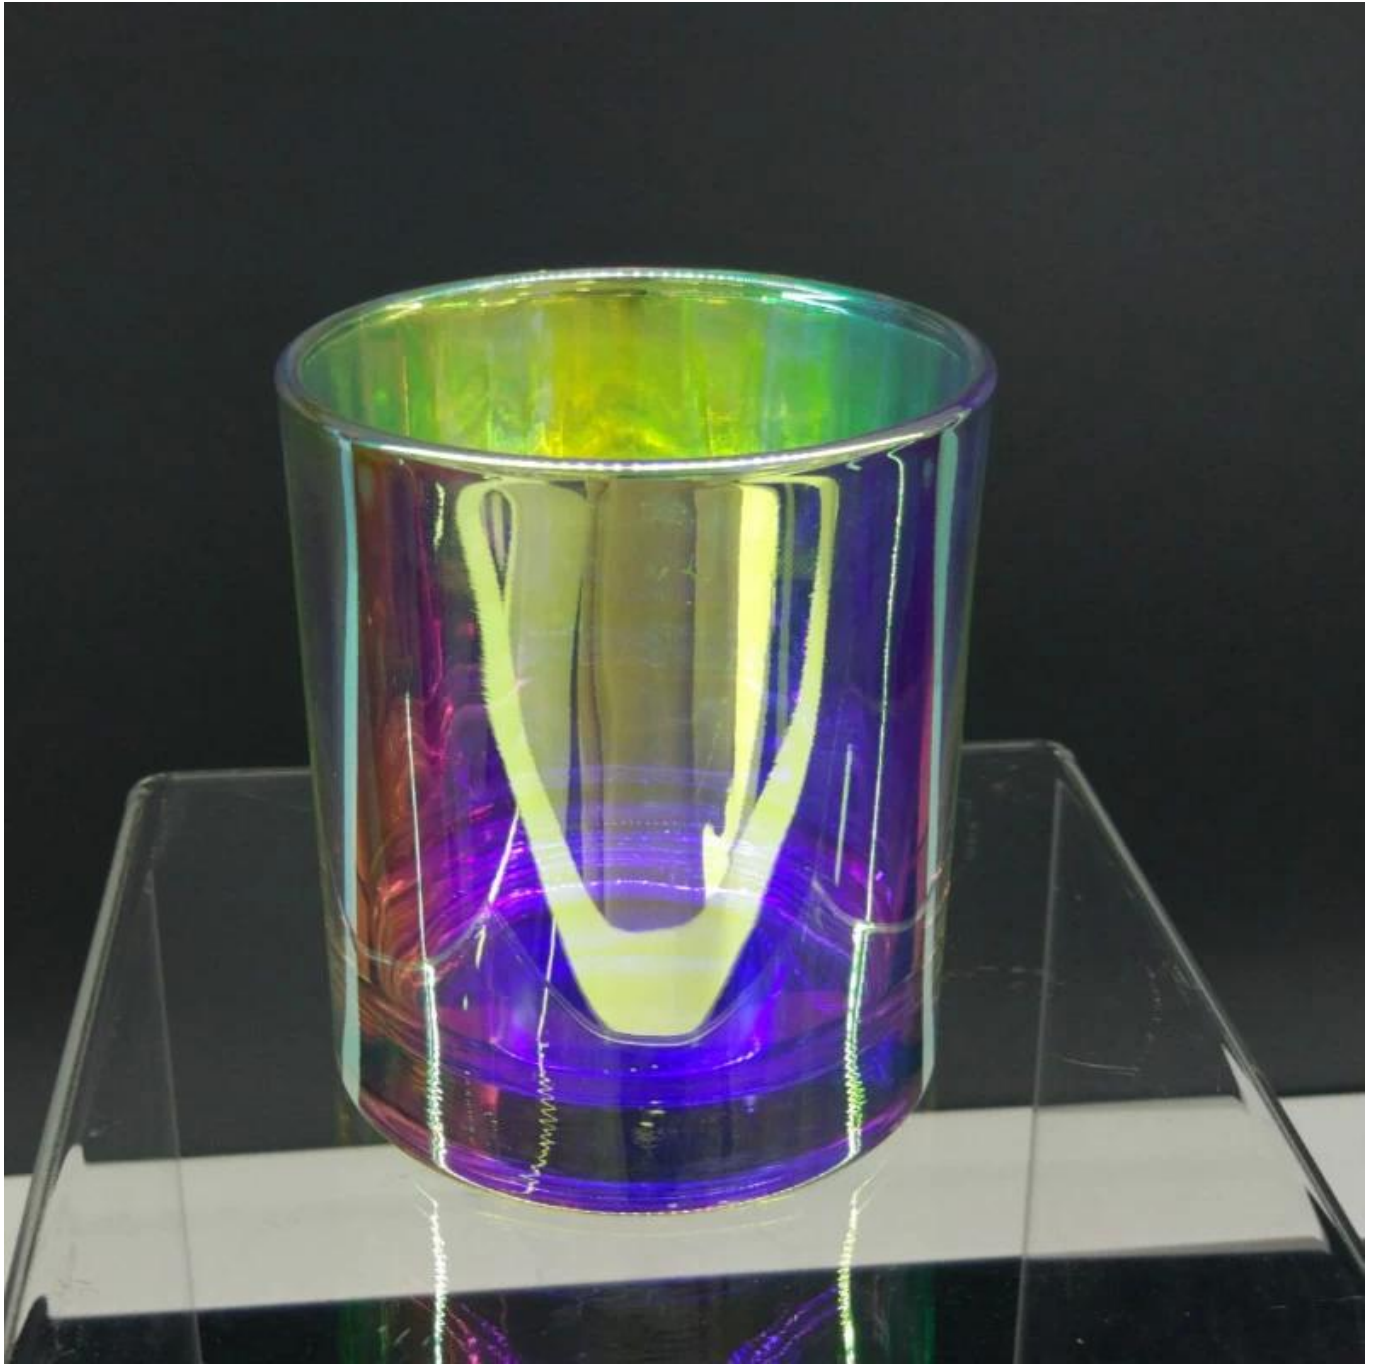

преливащ стъклен буркан за свещи 8 унции восьчен капацитет

Product Details	
Номер на артикул.	SG8090I
Материал	високо бяло стъкло
правя	Машинно направени стъклени поставки за свещи
Примерно време	1. 5 дни, ако има форма и размер стъкло 2. 15 дни, ако имате нужда от нови форми и размери стъкло
Опаковане	Обичайната опаковка, 4 броя във вътрешната кутия, 48 броя кутия
Капацитет на продукта	500 000 ~ 1 000 000 броя на месец
Време за доставка	В рамките на 35 дни след вземането на проби и поръчката е потвърдена
Условия за плащане	30% депозит от Т / Т предварително и баланс срещу копие от В / L
Доставка	По море, по въздух, чрез експресни и транспортни агенти приемливо
Характеристики на продукта	1. Домашни декорации стъклен буркан за свещи от високо качество 2. Подходящ за използване в хотел, дом и др. 3. Запознайте се с ASTM теста
За вашия избор	1. Различни дизайни и размери за избор 2. Всеки цвят боядисан, хладен, покритие, лазерен модел Обработващ нож 3. Специален пакет като свиващ се филм, цветна кутия за подаръци, бяла кутия за подаръци и др. 4. Ние сме изключителен служител по контрол на качеството 5. Разполагаме с професионална работилница и склад за осигуряване на времето за доставка