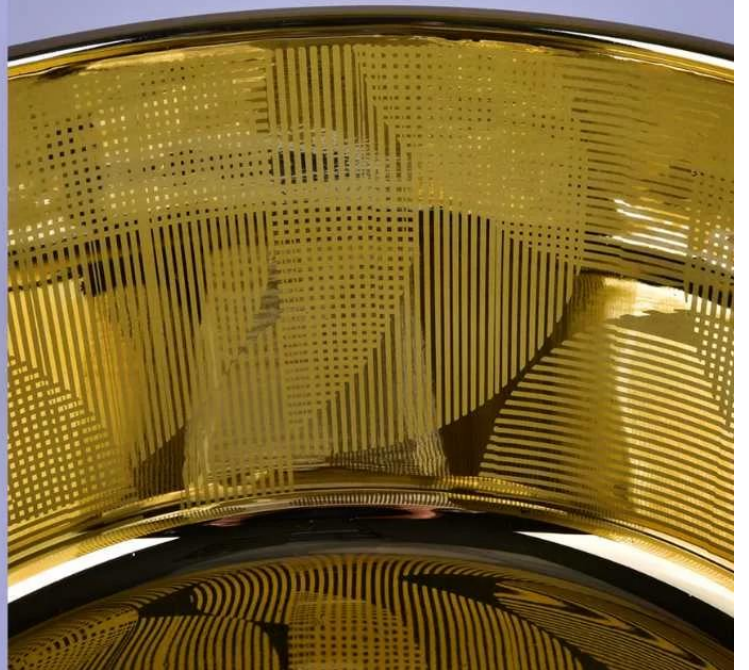

Product Size

Top dia.: 190mm
Bottom dia.: 185mm
Height: 95mm
Capacity: 1400ml
Weight: 940g