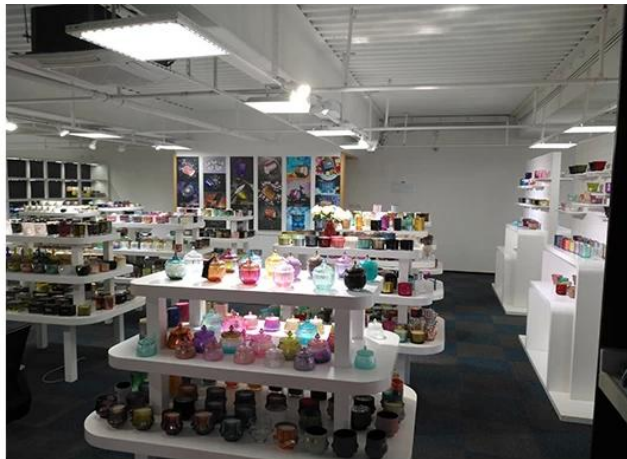

Примерен дисплей на стаята

Meiyang Glass предлага повече от просто **Пробната стая в Шенжен има 5000 броя** Широка гама от опции. Той спечели голяма карта [Отзиви на клиенти](#). Добре дошли в офиса на Шенжен! Изображението е както следва **Само част от нашия дизайнерски свещник** Добре дошли в офиса в Шенжен, за да намерите любимия си, това ще ви донесе много изненади, защото е трудно да намерите такъв друг доставчик в Китай.