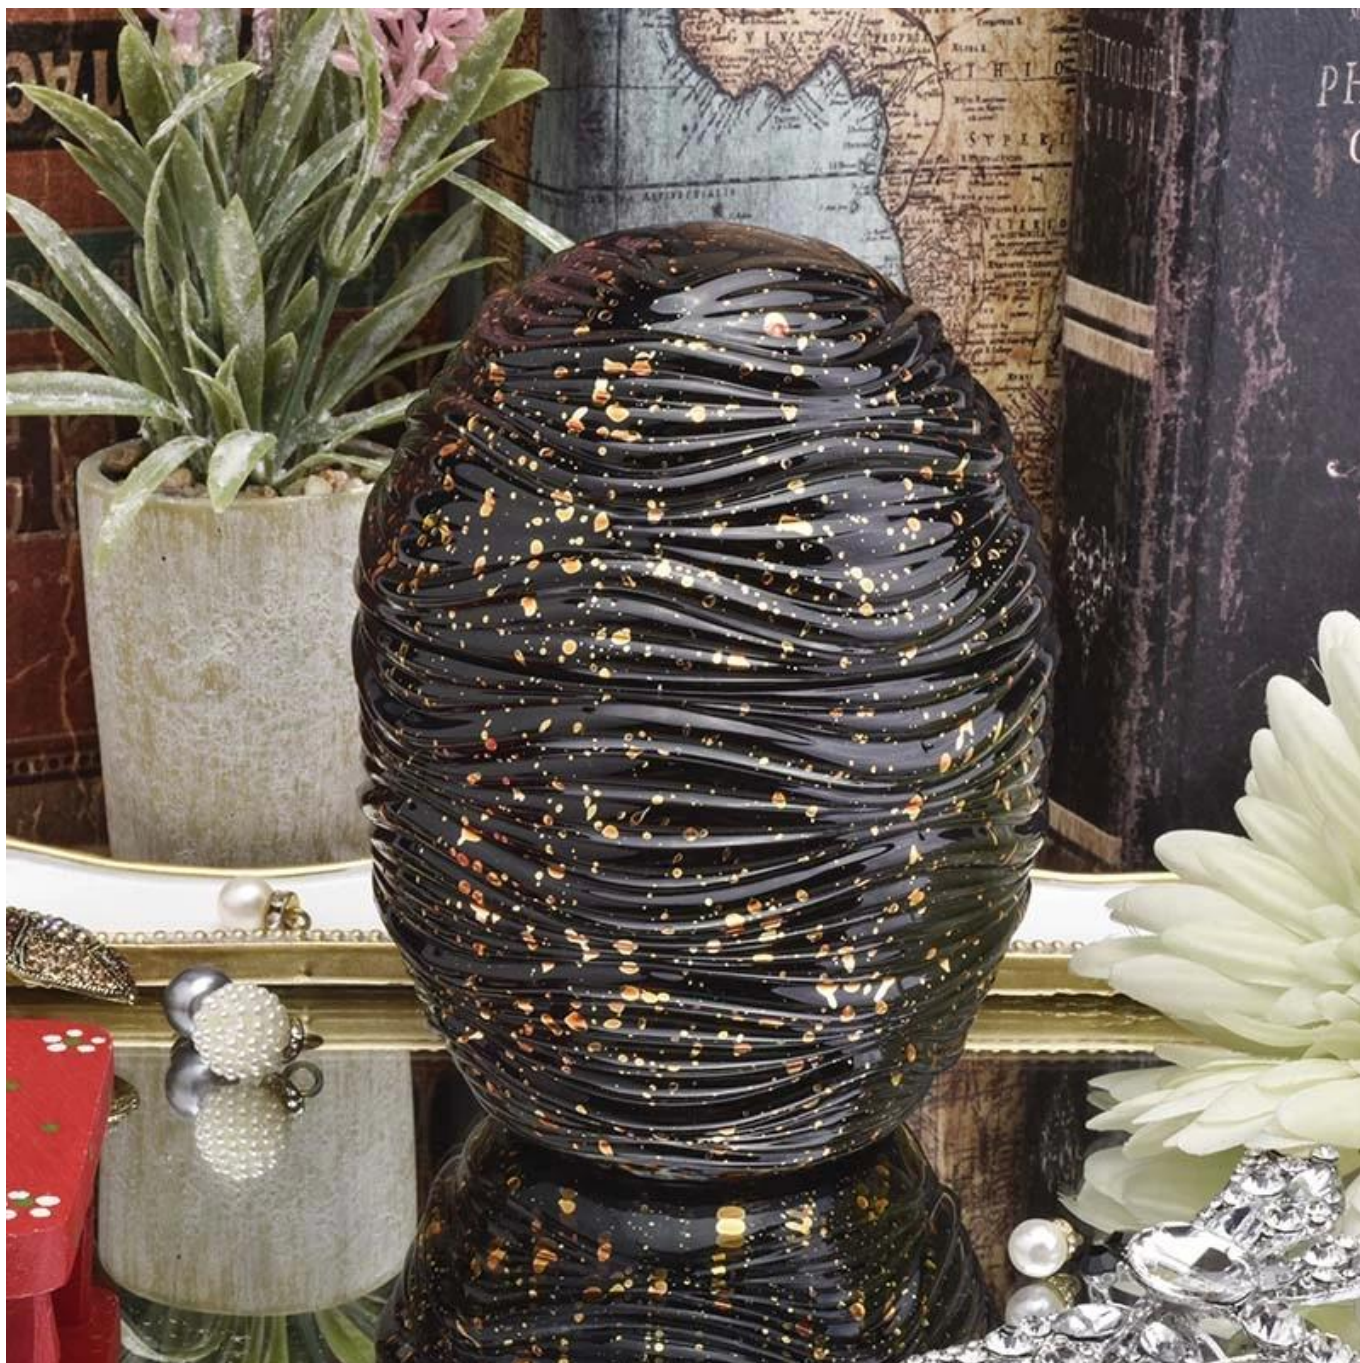

Житейска сцена

- . Кафе или бар
- . Перфектен за семейства, хотели или градини
- . Подарък на сладкия любовник
- . Всеки ремонт