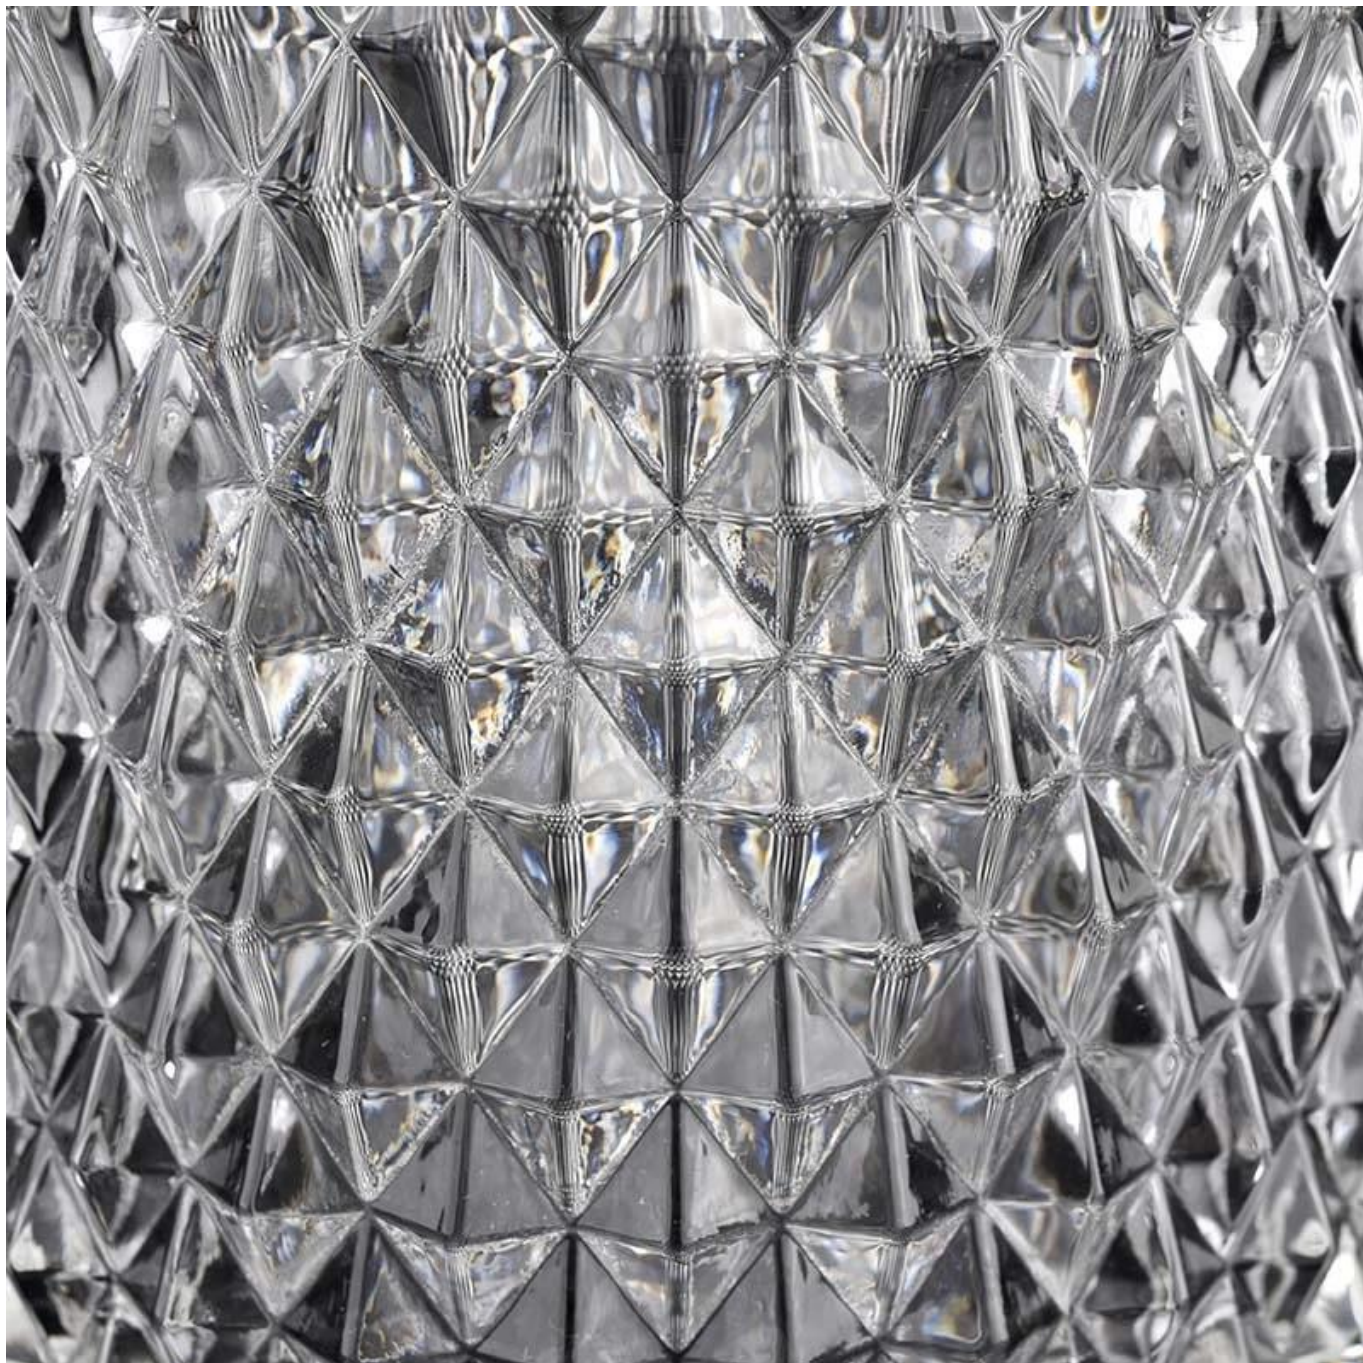

<b>Измерете</b>	<b>Артикул №:</b> SGKS22031104 буркан: Горен диаметър: 104 мм Диаметър на дъното: 104 мм Височина: 99 мм Тегло: 526гр Вместимост: 545мл капак: диаметър: 104 мм Височина: 80 мм Тегло: 217гр
<b>Опаковане</b>	Нормална опаковка, индивидуална подаръчна кутия, PVC кутия, кутия за прозорци, цветна кутия, бяла кутия и др
<b>Време за доставка</b>	В рамките на 35 дни след потвърждаване на пробата и поръчката
<b>Условия за плащане</b>	30% депозит от Т/Т предварително и остатъкът срещу копието на В/Л
<b>Пратка</b>	По море, по въздух, по експрес и вашият корабен агент е приемлив
<b>Повод за употреба</b>	Декор за дома, Сватбена украса, Сватбени сувенири, Подобряване на декорацията,