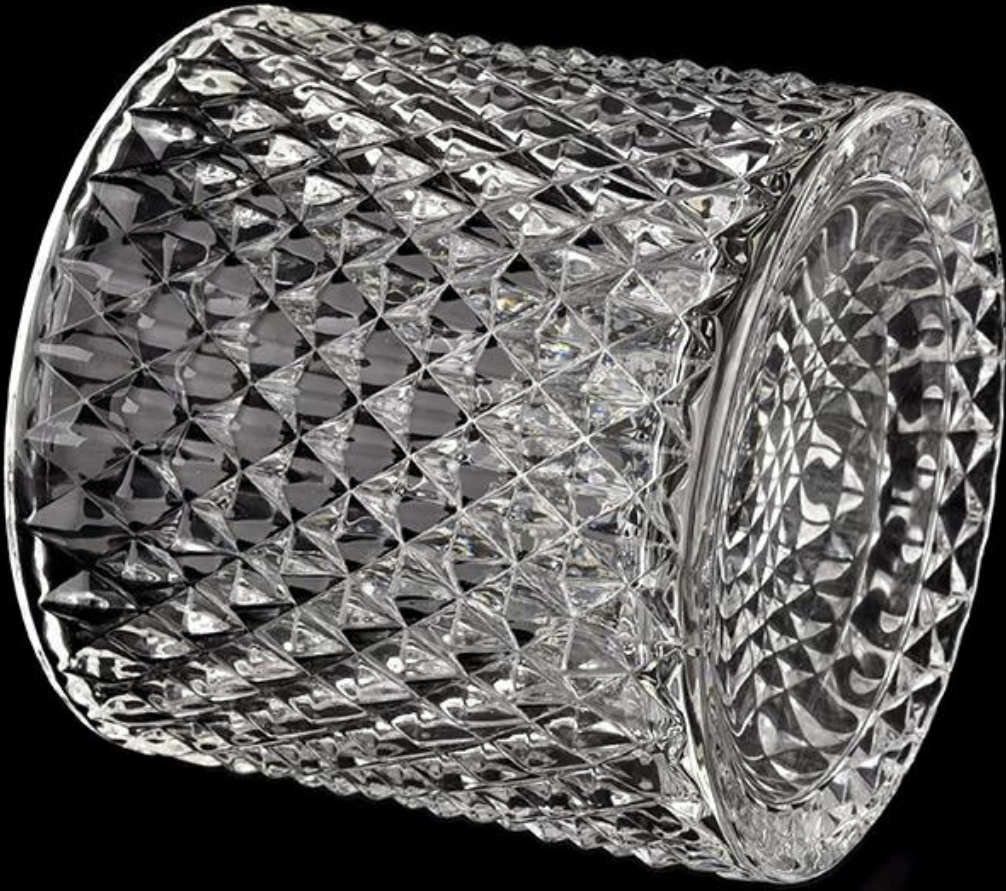

<b>Измерете</b>	<b>Артикул №:</b> SGKS22031104 буркан: Горен диаметър: 104 мм Диаметър на дъното: 104 мм Височина: 99 мм Тегло: 526гр Вместимост: 545мл капак: диаметър: 104 мм Височина: 80 мм Тегло: 217гр
<b>Опаковане</b>	Нормална опаковка, индивидуална подаръчна кутия, PVC кутия, кутия за прозорци, цветна кутия, бяла кутия и др
<b>Време за доставка</b>	В рамките на 35 дни след потвърждаване на пробата и поръчката
<b>Условия за плащане</b>	30% депозит от Т/Т предварително и остатъкът срещу копието на В/Л
<b>Пратка</b>	По море, по въздух, по експрес и вашият корабен агент е приемлив
<b>Повод за употреба</b>	Декор за дома, Сватбена украса, Сватбени сувенири, Подобряване на декорацията,