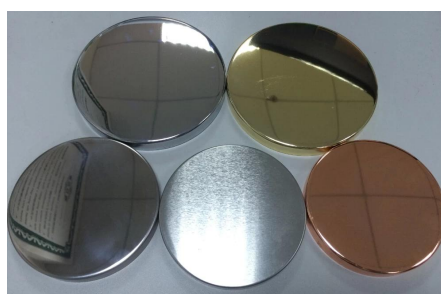

Съответстващи аксесоари: