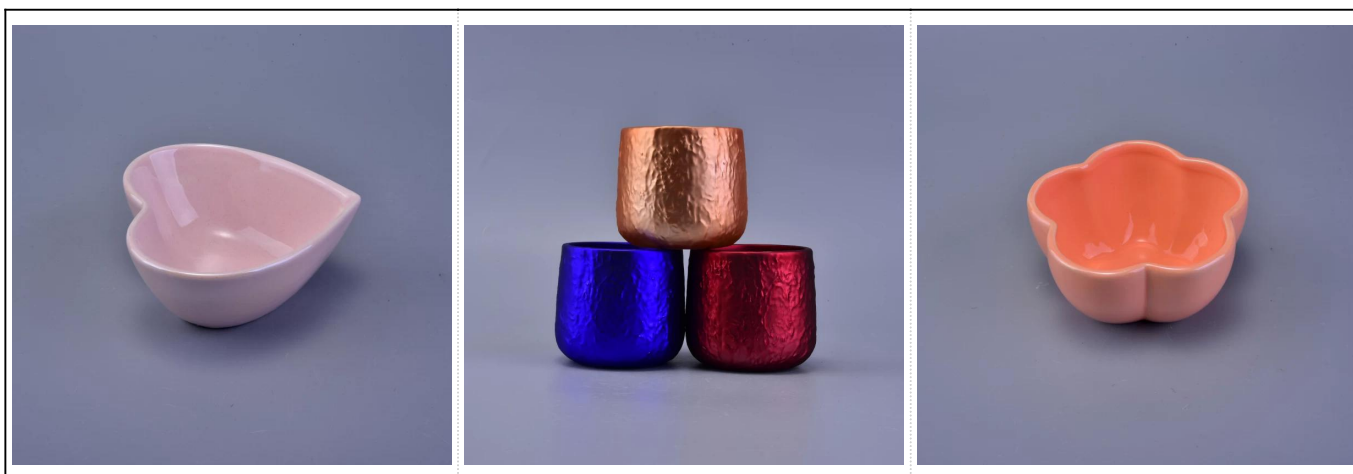

Използване на продукта

---

1. Перфектен за сватбена украса, декорация на дома, парти, банкет и др.
2. Перфектен като красива централна част за събитие
3. Тя може да украсите вашия закрит и на открито с тази деликатна роза фигура стъкло [свещник](#).
4. Това е чудесен подарък като домакински подвояния и други събития.

More Product Pictures

Office & Sample Room

[Шенжен Съни стъклария Ко ООД](#) е създадена през 1992 г. Ние сме в тази сфера на индустрията повече от 20 години, като професионален производител, ние се специализирахме в проектирането на стъклария, производство на изделия от стъкло, както и износ. Нашите продукти линии варират от ръчно изработени до машинно изработени. Ние вече произвеждаме богата продукция, като [стъкло](#), [боросиликатно стъкло](#), [стъкло за изстрел](#), [ваза](#), [купа](#), [свещник](#), [съдове за стеблени](#), [пепелници](#), [табкерия](#), [дрипа](#) и др. всички ежедневни изделия за употреба, общо има повече от 4000 различни стилове. Имаме отличен екип за дизайн за иновативно създаване на продукти и строга кутийка за качество на плавност. OEM/ODM се поддържат и съвърни действия.